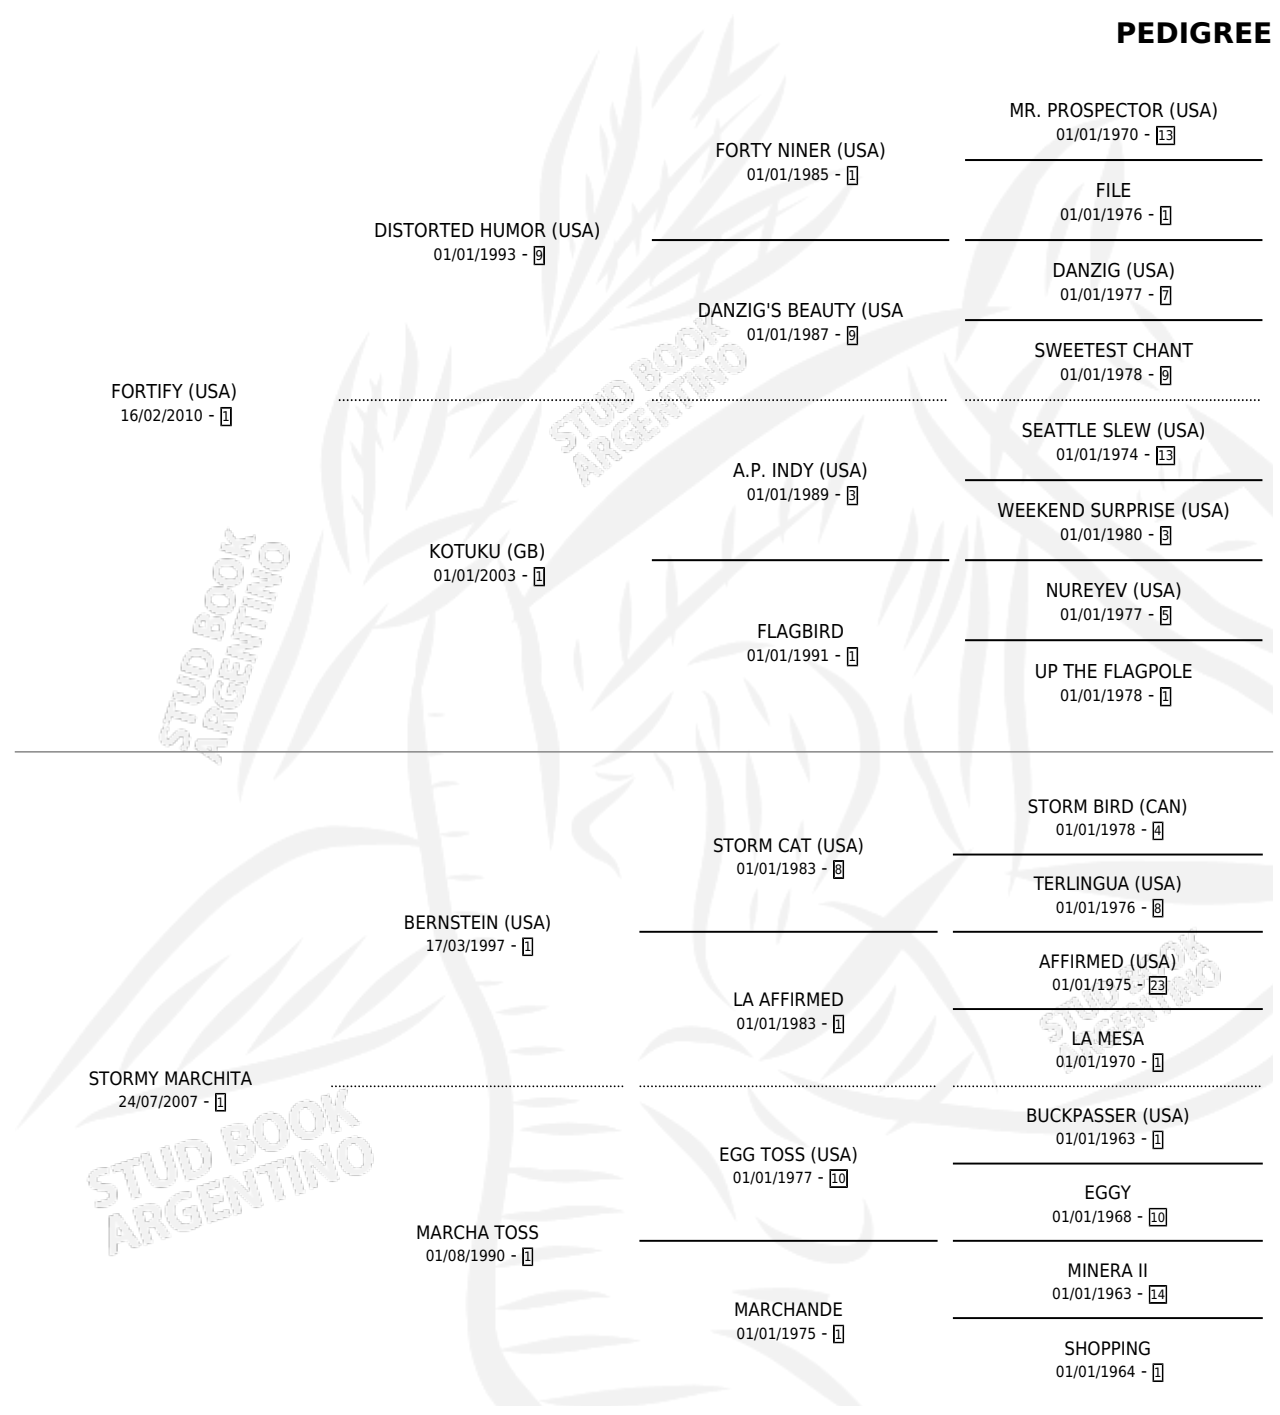

JOY MADONNA

por **FORTIFY (USA)** y **STORMY MARCHITA** por **BERNSTEIN (USA)**

Argentina · Hembra · Zaino · SP · 03/07/2016
Familia 1-o · Volumen 42

ESTADO

TIPIFICACIÓN SANGUÍNEA	X
TIPIFICACIÓN POR ADN	✓
PASAPORTE	✓
IDENTIFICACIÓN POR MICROCHIP	✓
REPRODUCTOR	✓

Lugar de nacimiento: La Biznaga
Criador: La Biznaga

~

HIJOS

	MACHOS	HEMBRAS
3 NACIERON	2	1
2 CORRIERON	1	1

SIN ACTUACIONES

PEDIGREE