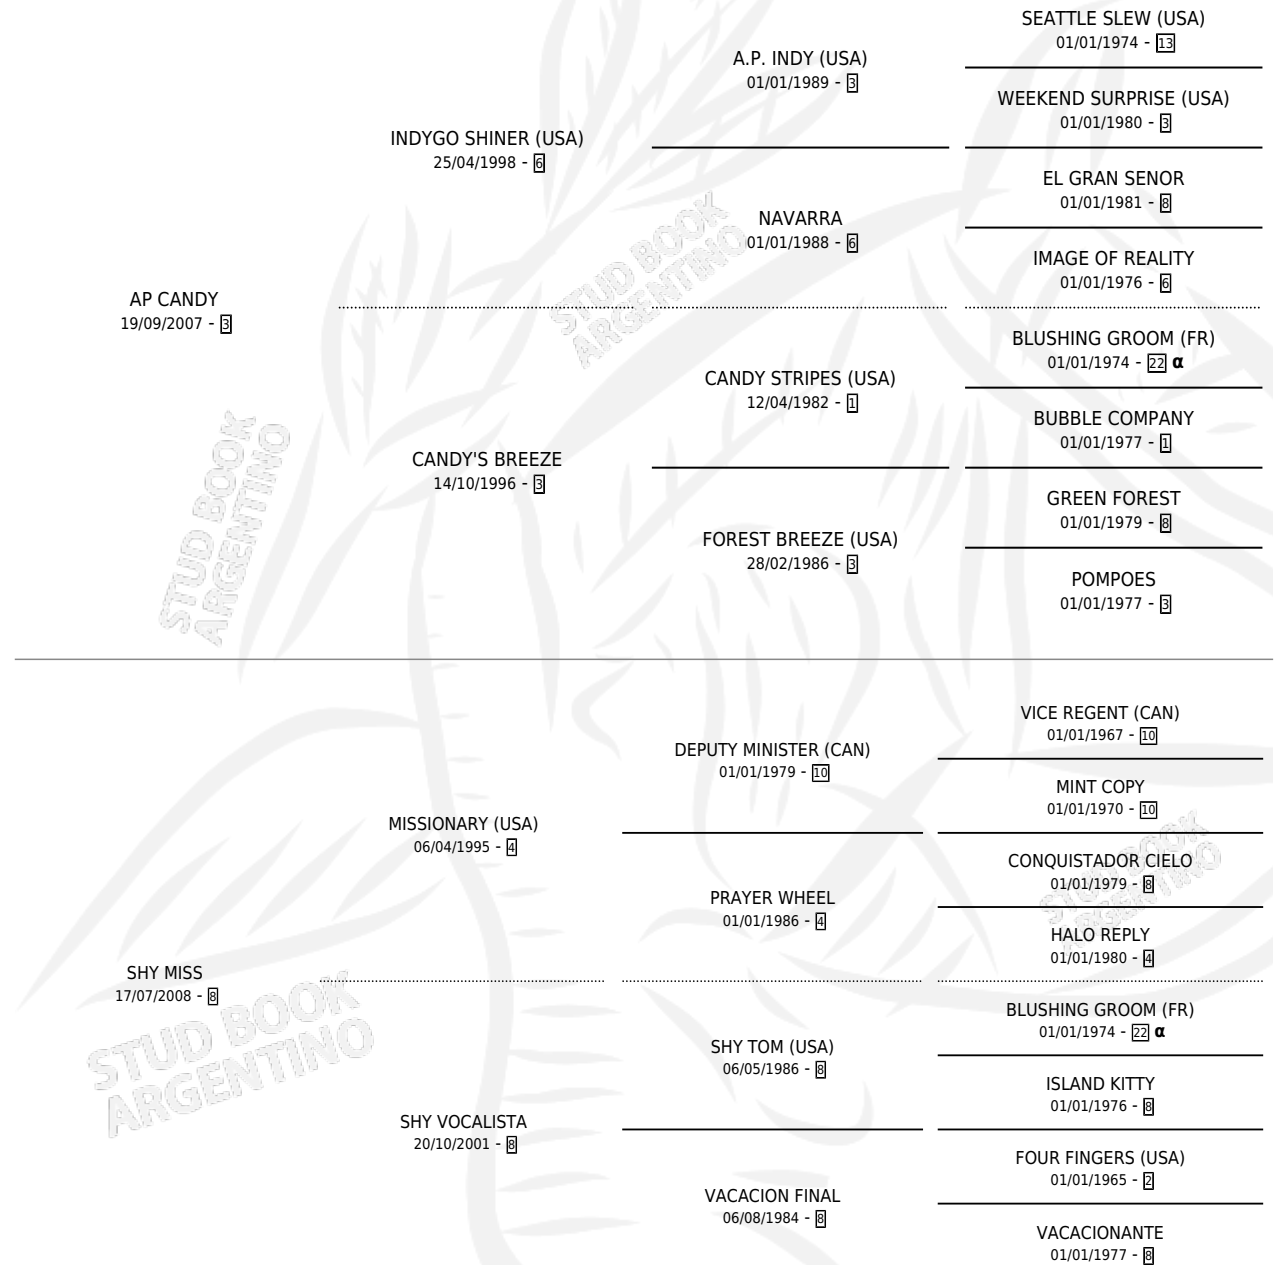

SHY BREEZE

por AP CANDY y SHY MISS por MISSIONARY (USA)

Argentina · Hembra · Alazan · SP · 21/07/2016
Familia 8-j · Volumen 42

ESTADO

TIPIFICACIÓN SANGUÍNEA	X
TIPIFICACIÓN POR ADN	✓
PASAPORTE	✓
IDENTIFICACIÓN POR MICROCHIP	✓
REPRODUCTOR	X

Lugar de nacimiento: Cumeneyen

Criador: Cumeneyen

PEDIGREE

INBREEDING : α

~

CAMPAÑA

Solo carreras oficiales de Argentina

POR EDAD

Placés en Palermo y San Isidro en 20 carreras disputadas.

POR DISTANCIA

HIPODROMO	CC	1°	2°	3°	4°	5°	NP	CLC	CLG	CLCG1	CLGG1	IMPORTE
PALERMO	13	0	3	4	1	2	3	0	0	0	0	\$392,025
1000 MTS	3	0	0	0	1	2	0	0	0	0	0	\$59,500
1100 MTS	1	0	1	0	0	0	0	0	0	0	0	\$80,500
1200 MTS	3	0	0	2	0	0	1	0	0	0	0	\$68,000
1400 MTS	6	0	2	2	0	0	2	0	0	0	0	\$184,025
ROSARIO	1	0	0	0	0	0	1	0	0	0	0	\$0
1000 MTS	1	0	0	0	0	0	1	0	0	0	0	\$0
SAN ISIDRO	2	0	0	1	0	1	0	0	0	0	0	\$35,600
1200 MTS	1	0	0	1	0	0	0	0	0	0	0	\$27,600
1400 MTS	1	0	0	0	0	1	0	0	0	0	0	\$8,000
LA PLATA	4	0	0	0	0	0	4	0	0	0	0	\$20,400
1100 MTS	2	0	0	0	0	0	2	0	0	0	0	\$6,400
1300 MTS	1	0	0	0	0	0	1	0	0	0	0	\$7,600
1000 MTS	1	0	0	0	0	0	1	0	0	0	0	\$6,400