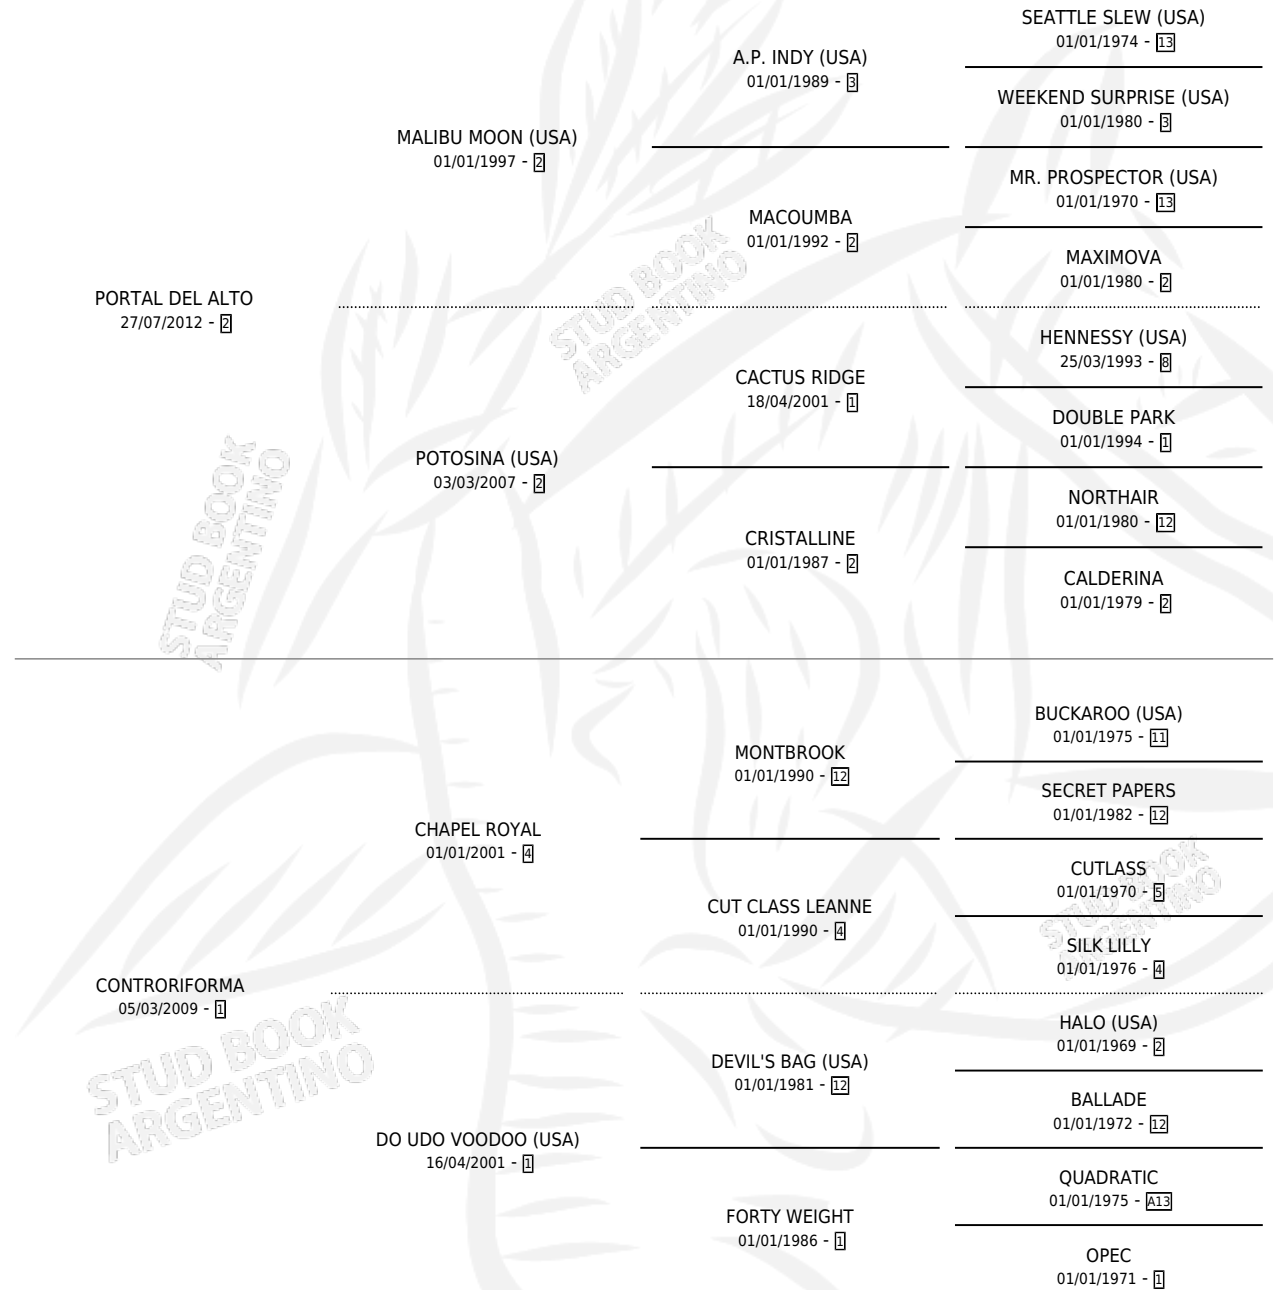

CONSAGRAZIONE

por PORTAL DEL ALTO y CONTRORIFORMA por CHAPEL ROYAL

Argentina · Hembra · Zaino · SP · 23/07/2016
Familia 1 · Volumen 42

ESTADO

TIPIFICACIÓN SANGUÍNEA	X
TIPIFICACIÓN POR ADN	✓
PASAPORTE	✓
IDENTIFICACIÓN POR MICROCHIP	✓
REPRODUCTOR	✓

Lugar de nacimiento: Tiveres
Criador: Tiveres

~

HIJOS

	MACHOS	HEMBRAS
1 NACIERON	0	1
SIN ACTUACIONES		

PEDIGREE

CAMPAÑA

Solo carreras oficiales de Argentina

POR EDAD