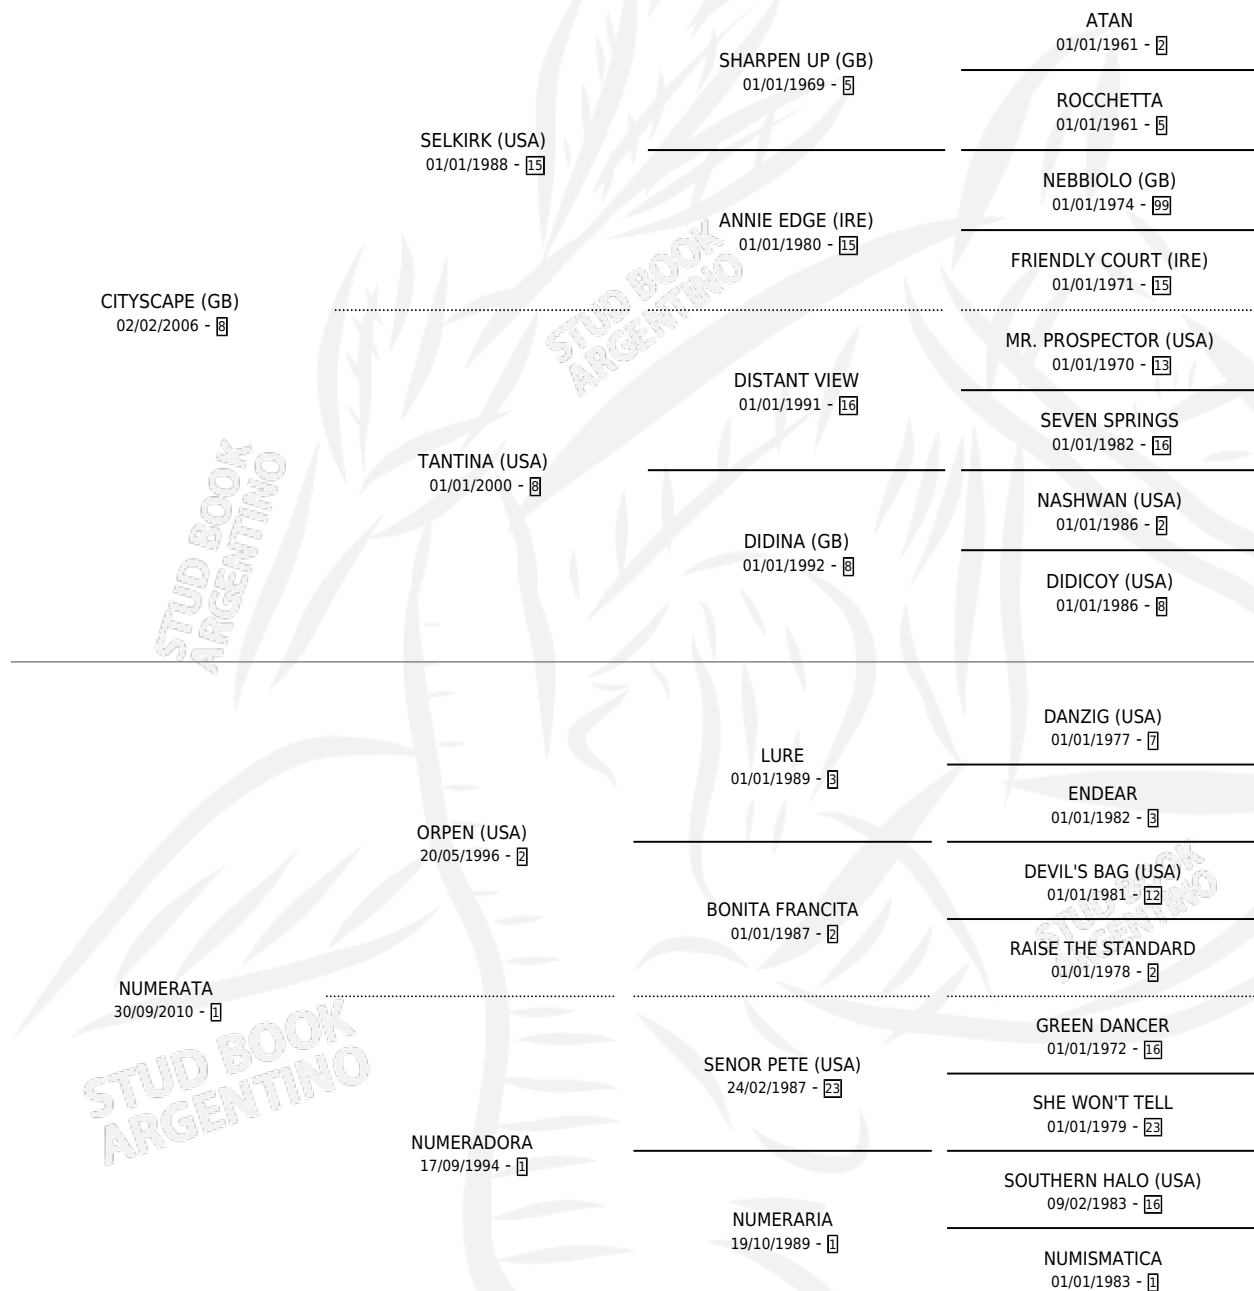

NUTTAH

por CITYSCAPE (GB) y NUMERATA por ORPEN (USA)

Argentina · Hembra · Zaino · SP · 21/07/2016
Familia 1-m · Volumen 42

ESTADO

TIPIFICACIÓN SANGUÍNEA	X
TIPIFICACIÓN POR ADN	✓
PASAPORTE	✓
IDENTIFICACIÓN POR MICROCHIP	✓
REPRODUCTOR	X

Lugar de nacimiento: La Providencia

Criador: La Providencia

PEDIGREE

CAMPAÑA

Solo carreras oficiales de Argentina

POR EDAD

EDAD	CC	1°	2°	3°	4°	5°	NP	CLC	CLG	CLCG1	CLGG1	IMPORTE	GANANCIA / CC
3 AÑOS	5	0	1	1	0	0	3	0	0	0	0	\$85,750	\$17,150
TOTALES	5	0	1	1	0	0	3	0	0	0	0	\$85,750	\$17,150
%		0.0%	20.0%	20.0%	0.0%	0.0%	60.0%	0.0%	0.0%	0.0%	0.0%		

Placés en San Isidro en 5 carreras disputadas.

POR DISTANCIA

HIPODROMO	CC	1°	2°	3°	4°	5°	NP	CLC	CLG	CLCG1	CLGG1	IMPORTE
SAN ISIDRO	4	0	1	1	0	0	2	0	0	0	0	\$85,750
1600 MTS	2	0	1	0	0	0	1	0	0	0	0	\$43,750
1400 MTS	2	0	0	1	0	0	1	0	0	0	0	\$42,000
PALERMO	1	0	0	0	0	0	1	0	0	0	0	\$0
1600 MTS	1	0	0	0	0	0	1	0	0	0	0	\$0