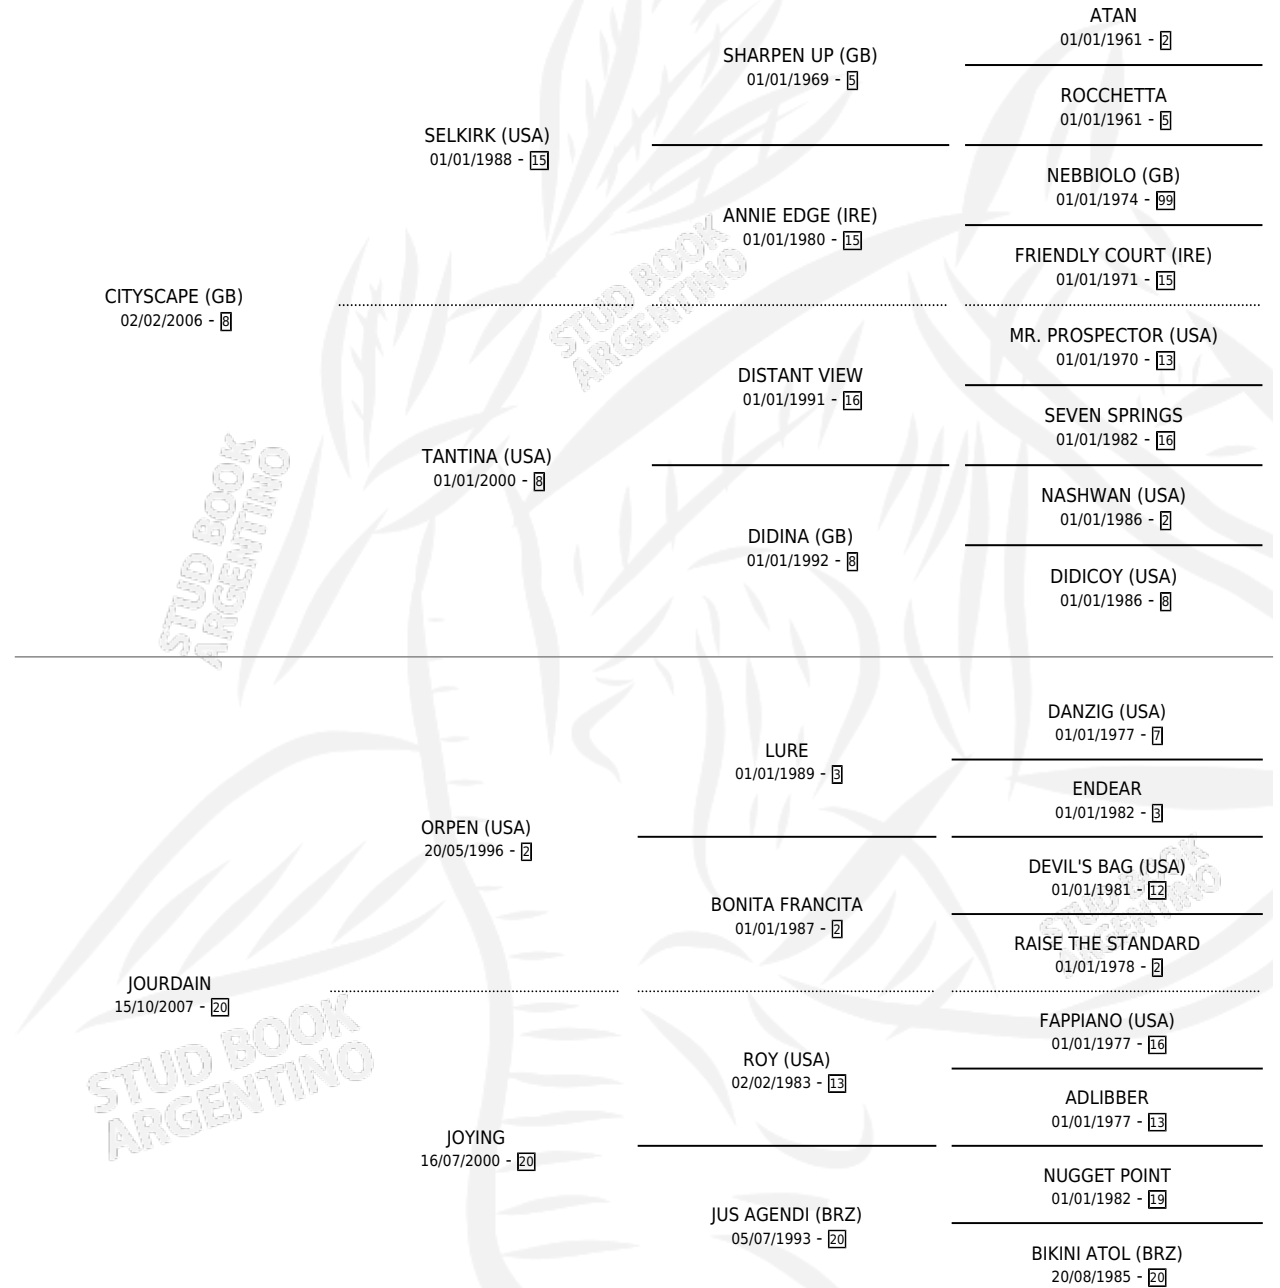

JOATINGA

por CITYSCAPE (GB) y JOURDAIN por ORPEN (USA)

Argentina · Hembra · Zaino · SP · 02/08/2016
Familia 20-c · Volumen 42

ESTADO

TIPIFICACIÓN SANGUÍNEA	X
TIPIFICACIÓN POR ADN	✓
PASAPORTE	✓
IDENTIFICACIÓN POR MICROCHIP	✓
REPRODUCTOR	✓

Lugar de nacimiento: La Providencia

Criador: La Providencia

~

HIJOS

	MACHOS	HEMBRAS
4 NACIERON	3	1
SIN ACTUACIONES		

PEDIGREE

S

mientos 4 / Efectividad 80.00%

PADRILLO	PRODUCTO	CRIADOR	1ER SERVICIO	ÚLTIMO SERVICIO
DADDY LONG LEGS (USA)	Ø		06/11/2025	06/11/2025
JOATINGA COSMIC TRIGGER	JOSIE (H Z, 25/10/2025)	ABOLENGO	23/10/2024	10/11/2024
Datos oficiales del Stud Book Argentino EQUAL STRIPES Documento generado el 06/05/2026	JOACO (M Z, 12/10/2024)	ABOLENGO	26/10/2023	26/10/2023
PNEUMATIC (USA) studbook.org.ar	JORDIE (M A, 26/09/2023)	ABOLENGO	18/09/2022	08/10/2022
EQUAL STRIPES	JOGA BONITO (M Z, 20/07/2022)	ABOLENGO	07/08/2021	07/08/2021