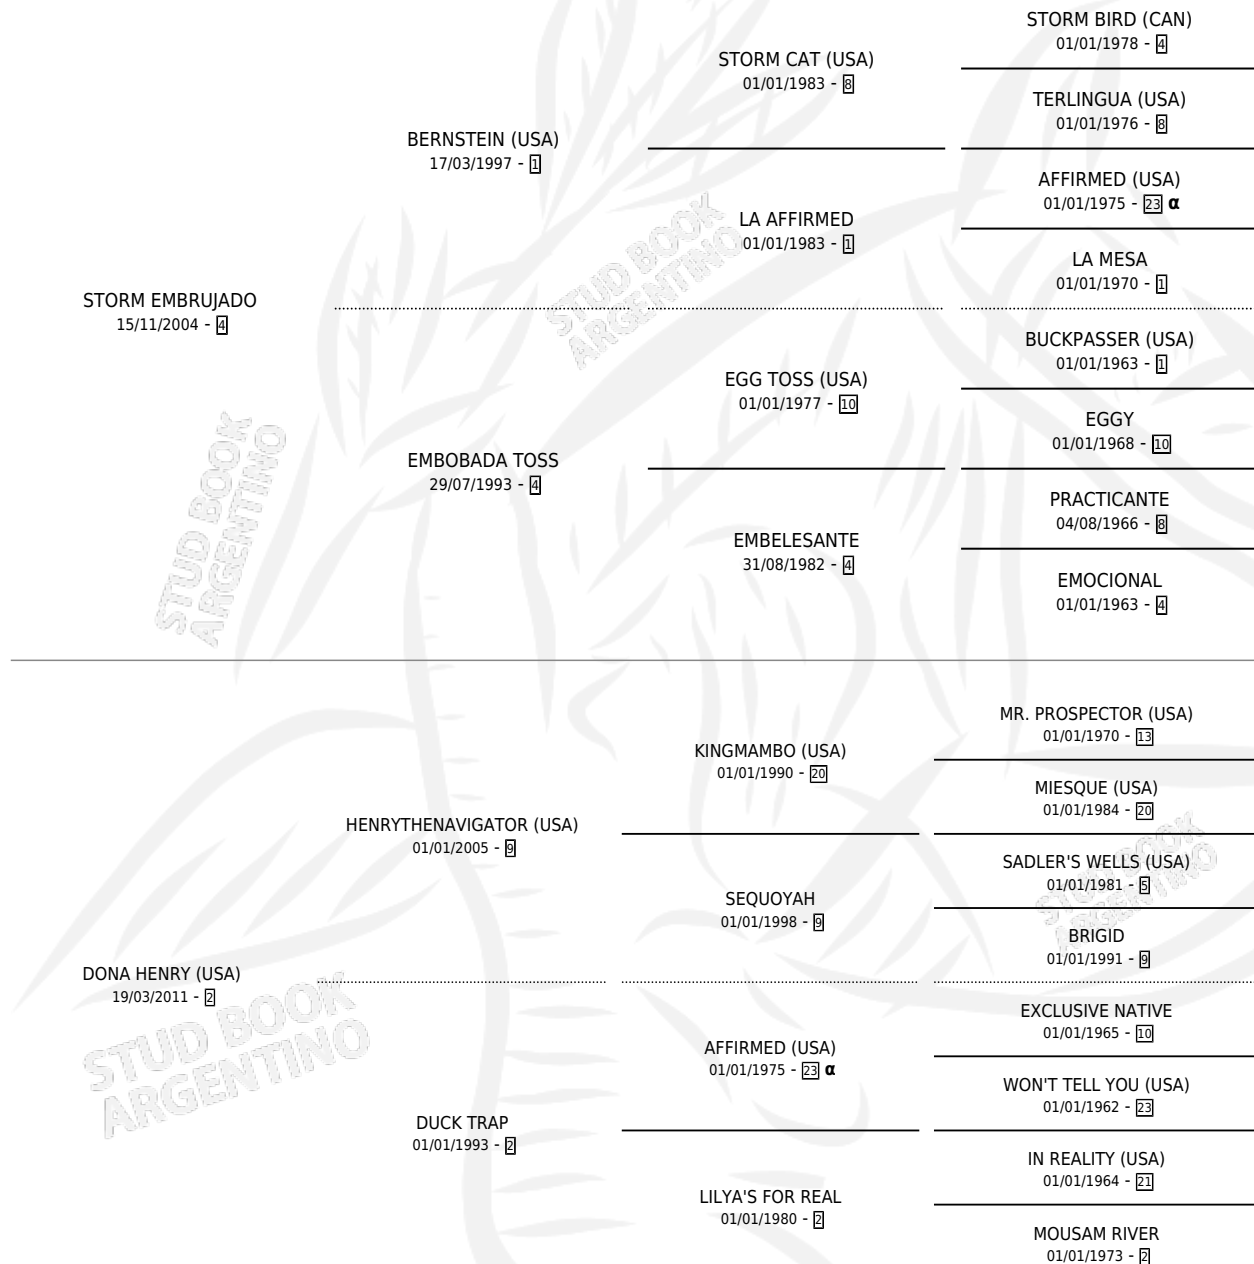

DOM MINGO

por **STORM EMBRUJADO** y **DONA HENRY (USA)** por
HENRYTHENAVIGATOR (USA)

Argentina · Macho · Zaino · SP · 19/07/2016
Familia 2-o · Volumen 42

ESTADO

TIPIFICACIÓN SANGUÍNEA	X
TIPIFICACIÓN POR ADN	✓
PASAPORTE	✓
IDENTIFICACIÓN POR MICROCHIP	✓
REPRODUCTOR	X

Lugar de nacimiento: La Leyenda De Areco
Criador: Gasparotto Ivan Roberto

PEDIGREE

INBREEDING : α