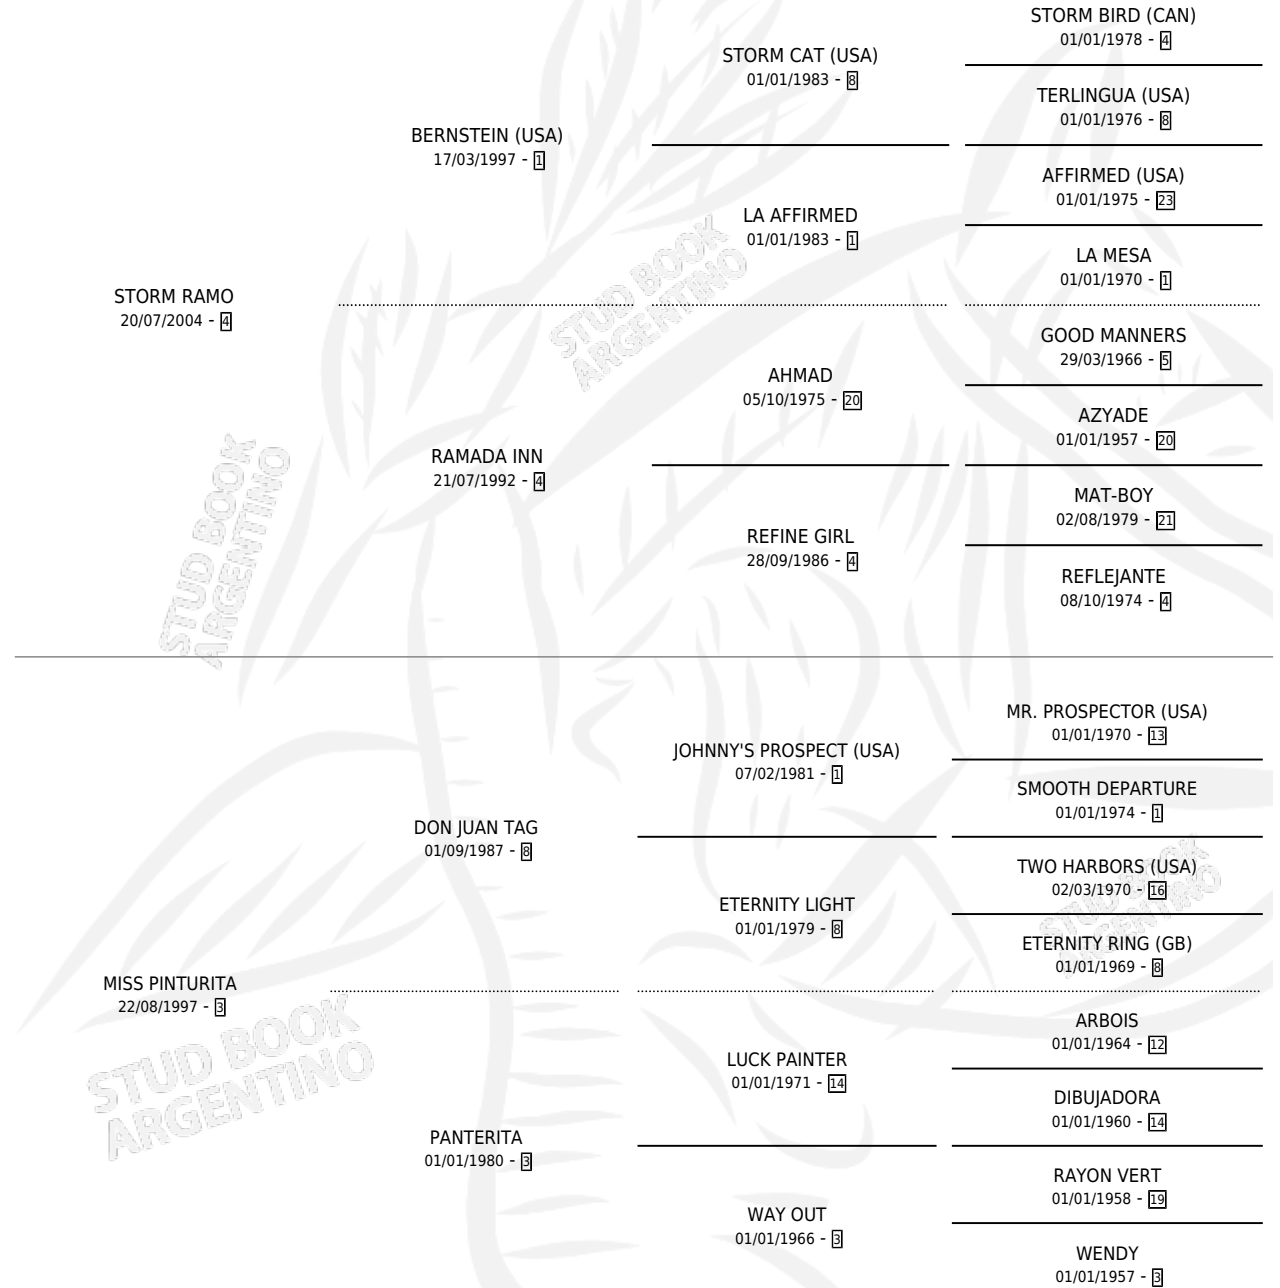

STORMY ANGEL

por **STORM RAMO** y **MISS PINTURITA** por **DON JUAN TAG**

Argentina · Hembra · Zaino · SP · 20/07/2016
Familia 3-m · Volumen 42

ESTADO

TIPIFICACIÓN SANGUÍNEA	X
TIPIFICACIÓN POR ADN	✓
PASAPORTE	✓
IDENTIFICACIÓN POR MICROCHIP	✓
REPRODUCTOR	X

Lugar de nacimiento: El Elegido

Criador: El Elegido

PEDIGREE

CAMPAÑA

Solo carreras oficiales de Argentina

POR EDAD

EDAD	CC	1°	2°	3°	4°	5°	NP	CLC	CLG	CLCG1	CLGG1	IMPORTE	GANANCIA / CC
5 AÑOS	1	0	0	0	0	0	1	0	0	0	0	\$0	\$0
6 AÑOS	3	1	0	0	0	0	2	0	0	0	0	\$213,080	\$71,027
TOTALES	4	1	0	0	0	0	3	0	0	0	0	\$213,080	\$53,270
%		25.0%	0.0%	0.0%	0.0%	0.0%	75.0%	0.0%	0.0%	0.0%	0.0%		