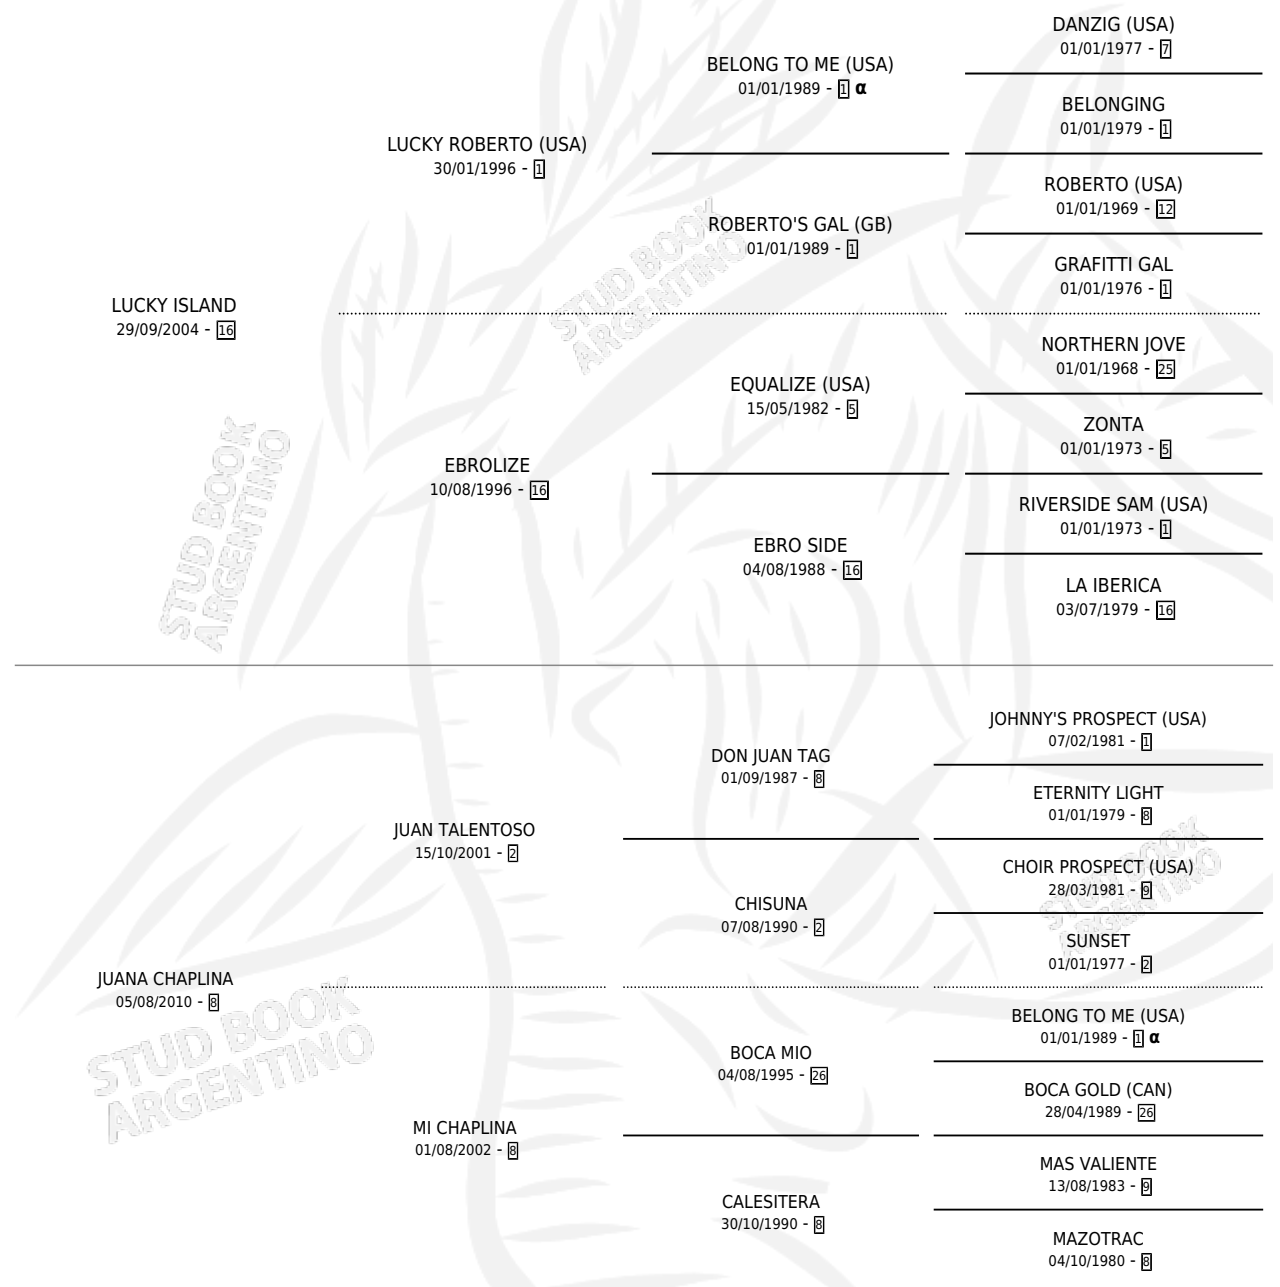

LUNACHICA

por LUCKY ISLAND y JUANA CHAPLINA por JUAN TALENTOSO

Argentina · Hembra · Alazan · SP · 14/07/2016
Familia 8-g · Volumen 42

ESTADO

TIPIFICACIÓN SANGUÍNEA	X
TIPIFICACIÓN POR ADN	✓
PASAPORTE	✓
IDENTIFICACIÓN POR MICROCHIP	✓
REPRODUCTOR	X

Lugar de nacimiento: Alborada
Criador: Alborada

PEDIGREE

INBREEDING : α