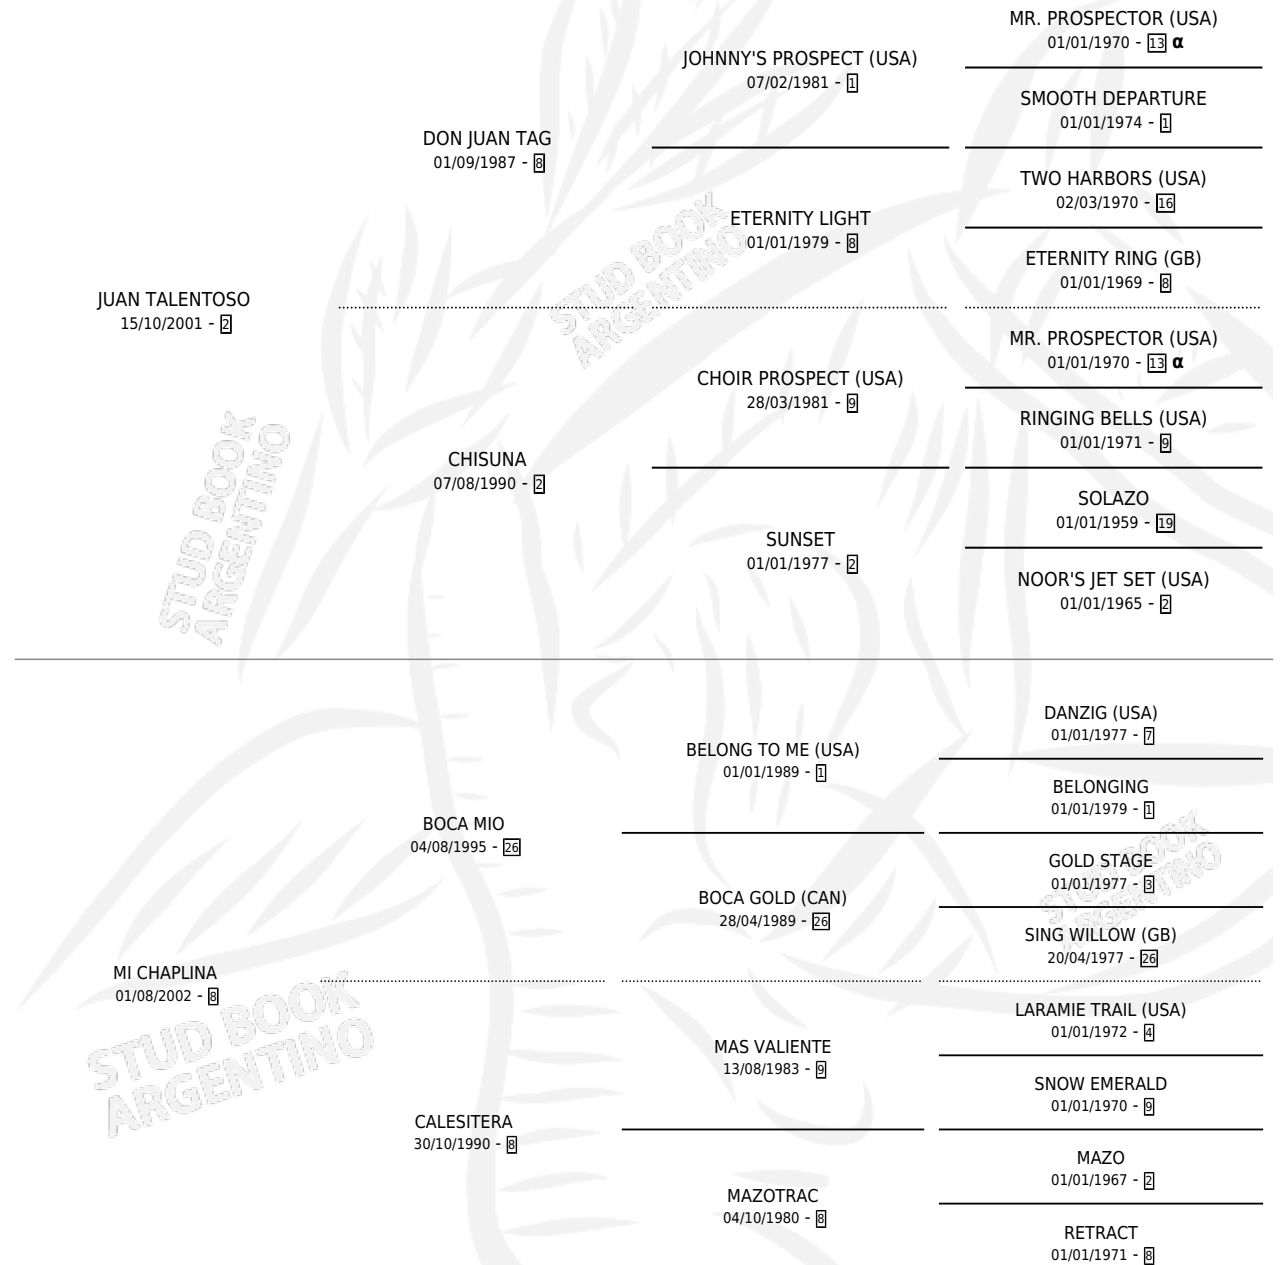

JUAN EL MABU

por JUAN TALENTOSO y MI CHAPLINA por BOCA MIO

Argentina · Macho · Zaino · SP · 08/07/2016

Familia 8-g · Volumen 42

ESTADO

TIPIFICACIÓN SANGUÍNEA	X
TIPIFICACIÓN POR ADN	✓
PASAPORTE	✓
IDENTIFICACIÓN POR MICROCHIP	✓
REPRODUCTOR	X

Lugar de nacimiento: Alborada

Criador: Alborada

PEDIGREE

INBREEDING : α

CAMPAÑA

Solo carreras oficiales de Argentina

POR EDAD

EDAD	CC	1°	2°	3°	4°	5°	NP	CLC	CLG	CLCG1	CLGG1	IMPORTE	GANANCIA / CC
4 AÑOS	1	0	0	0	0	0	1	0	0	0	0	\$0	\$0
5 AÑOS	3	0	1	0	0	1	1	0	0	0	0	\$107,200	\$35,733
TOTALES	4	0	1	0	0	1	2	0	0	0	0	\$107,200	\$26,800
%		0.0%	25.0%	0.0%	0.0%	25.0%	50.0%	0.0%	0.0%	0.0%	0.0%		

Placés en La Plata en 4 carreras disputadas.

POR DISTANCIA

HIPODROMO	CC	1°	2°	3°	4°	5°	NP	CLC	CLG	CLCG1	CLGG1	IMPORTE
LA PLATA	3	0	1	0	0	0	2	0	0	0	0	\$95,200
1100 MTS	1	0	0	0	0	0	1	0	0	0	0	\$0
1000 MTS	2	0	1	0	0	0	1	0	0	0	0	\$95,200
SAN ISIDRO	1	0	0	0	0	1	0	0	0	0	0	\$12,000
1100 MTS	1	0	0	0	0	1	0	0	0	0	0	\$12,000