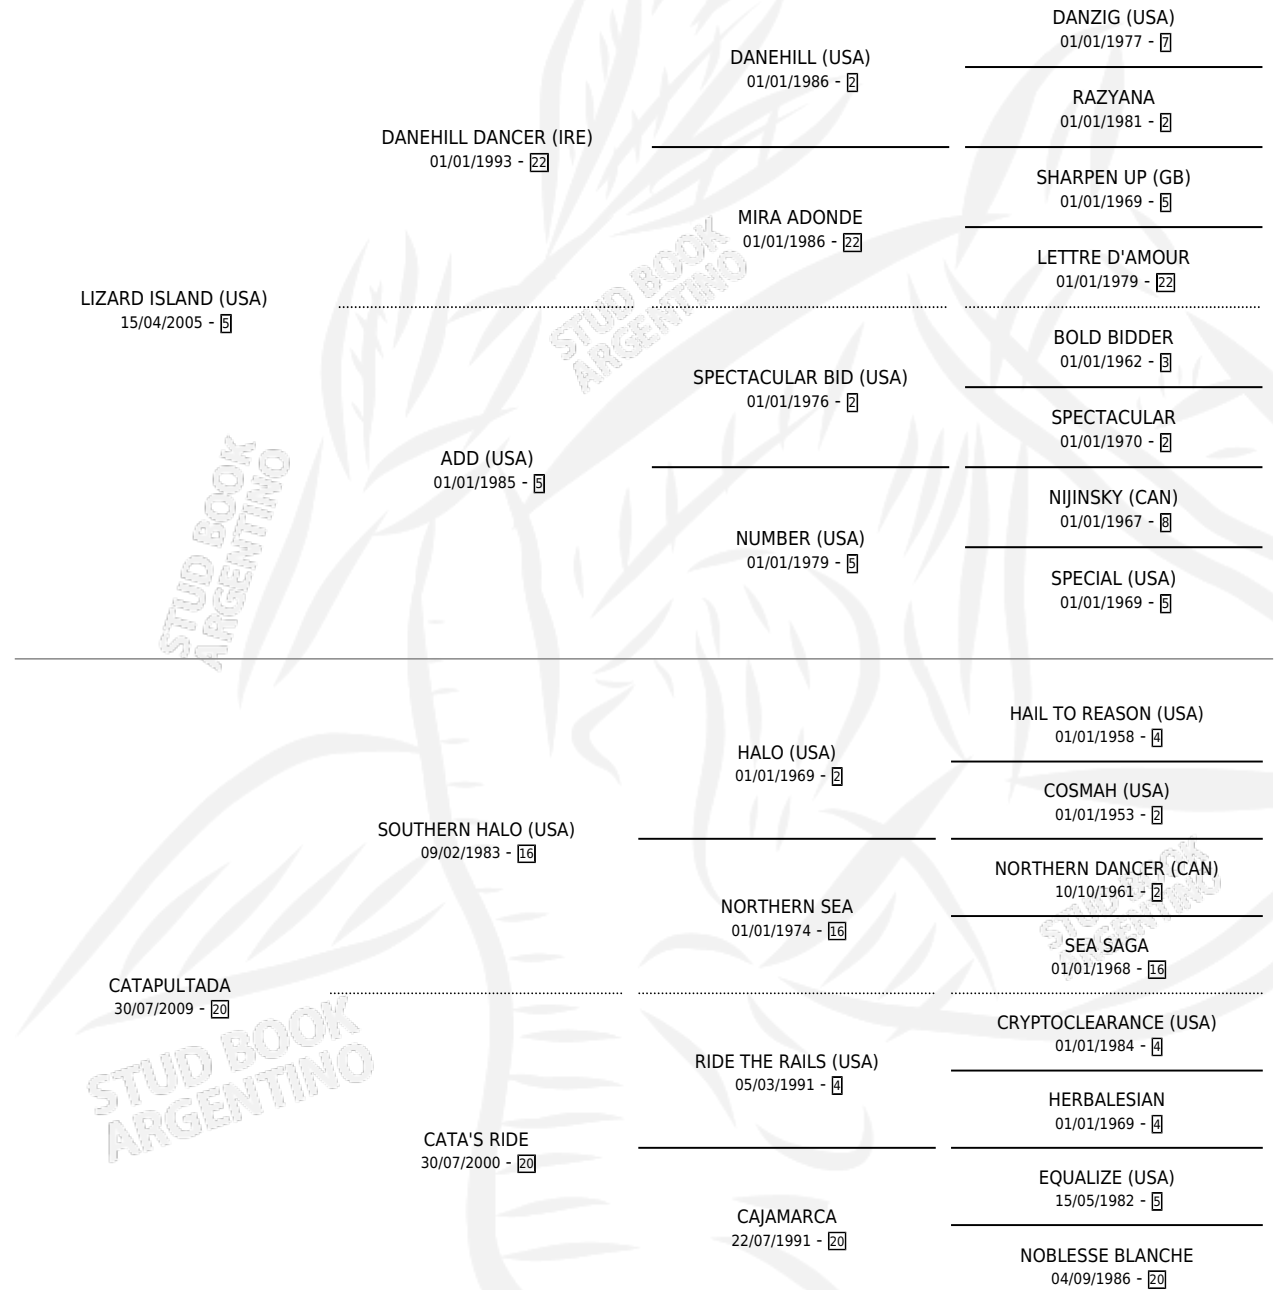

CATALIZADORA

por LIZARD ISLAND (USA) y CATAPULTADA por SOUTHERN HALO (USA)

Argentina · Hembra · Zaino · SP · 16/07/2016
Familia 20 · Volumen 42

ESTADO

TIPIFICACIÓN SANGUÍNEA	X
TIPIFICACIÓN POR ADN	✓
PASAPORTE	✓
IDENTIFICACIÓN POR MICROCHIP	✓
REPRODUCTOR	✓

Lugar de nacimiento: La Pasion
Criador: La Pasion

~

HIJOS

	MACHOS	HEMBRAS
2 NACIERON	1	1
SIN ACTUACIONES		

PEDIGREE