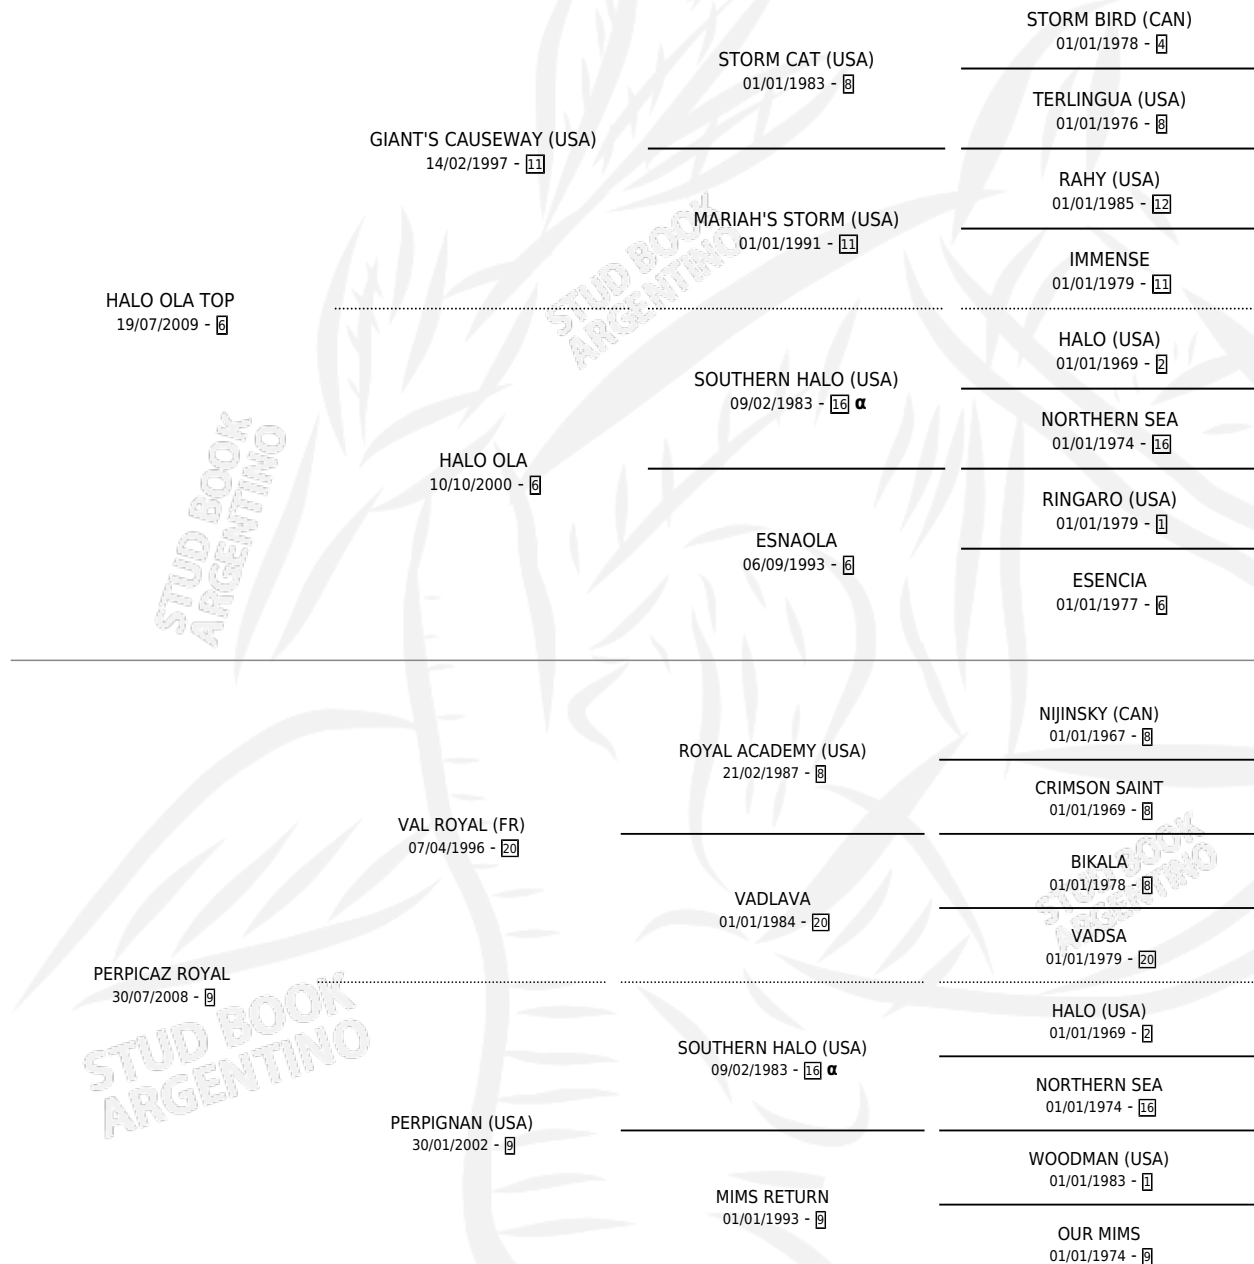

DON OLIMPICO

por HALO OLA TOP y PERPICAZ ROYAL por VAL ROYAL (FR)

Argentina · Macho · Alazan · SP · 06/08/2016
Familia 9-c · Volumen 42

ESTADO

TIPIFICACIÓN SANGUÍNEA	X
TIPIFICACIÓN POR ADN	✓
PASAPORTE	✓
IDENTIFICACIÓN POR MICROCHIP	✓
REPRODUCTOR	X

Lugar de nacimiento: Don Arcangel
Criador: Privilegio

PEDIGREE

INBREEDING : α

CAMPAÑA

Solo carreras oficiales de Argentina

POR EDAD

EDAD	CC	1°	2°	3°	4°	5°	NP	CLC	CLG	CLCG1	CLGG1	IMPORTE	GANANCIA / CC
3 AÑOS	4	0	0	0	0	0	4	0	0	0	0	\$0	\$0
4 AÑOS	2	0	0	0	0	0	2	0	0	0	0	\$0	\$0
TOTALES	6	0	0	0	0	0	6	0	0	0	0	\$0	\$0
%		0.0%	0.0%	0.0%	0.0%	0.0%	100%	0.0%	0.0%	0.0%	0.0%		