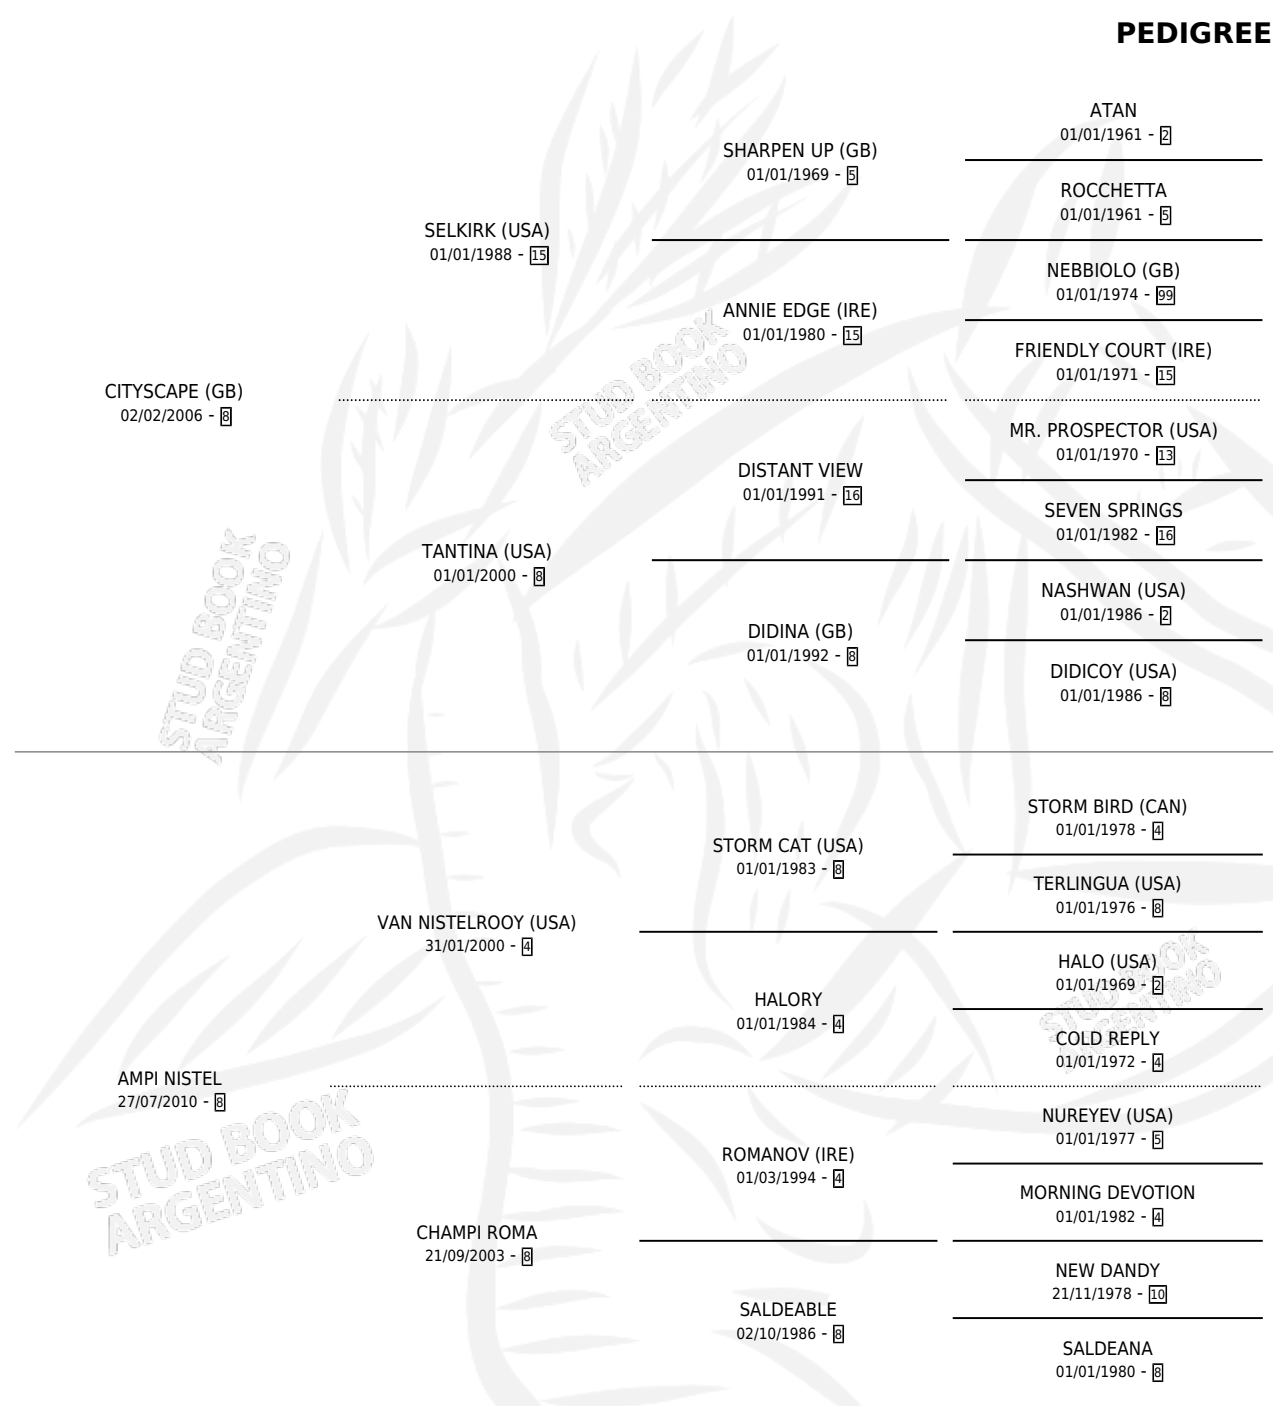

AMPI SCAPE

por CITYSCAPE (GB) y AMPI NISTEL por VAN NISTELROOY (USA)

Argentina · Macho · Alazan · SP · 07/07/2016
Familia 8-d · Volumen 42

ESTADO

TIPIFICACIÓN SANGUÍNEA	X
TIPIFICACIÓN POR ADN	✓
PASAPORTE	✓
IDENTIFICACIÓN POR MICROCHIP	✓
REPRODUCTOR	X

Lugar de nacimiento: Firmamento

Criador: Firmamento

PEDIGREE

AMPI SCAPE

Datos oficiales del Stud Book Argentino

Documento generado el 23/04/2026

studbook.org.ar