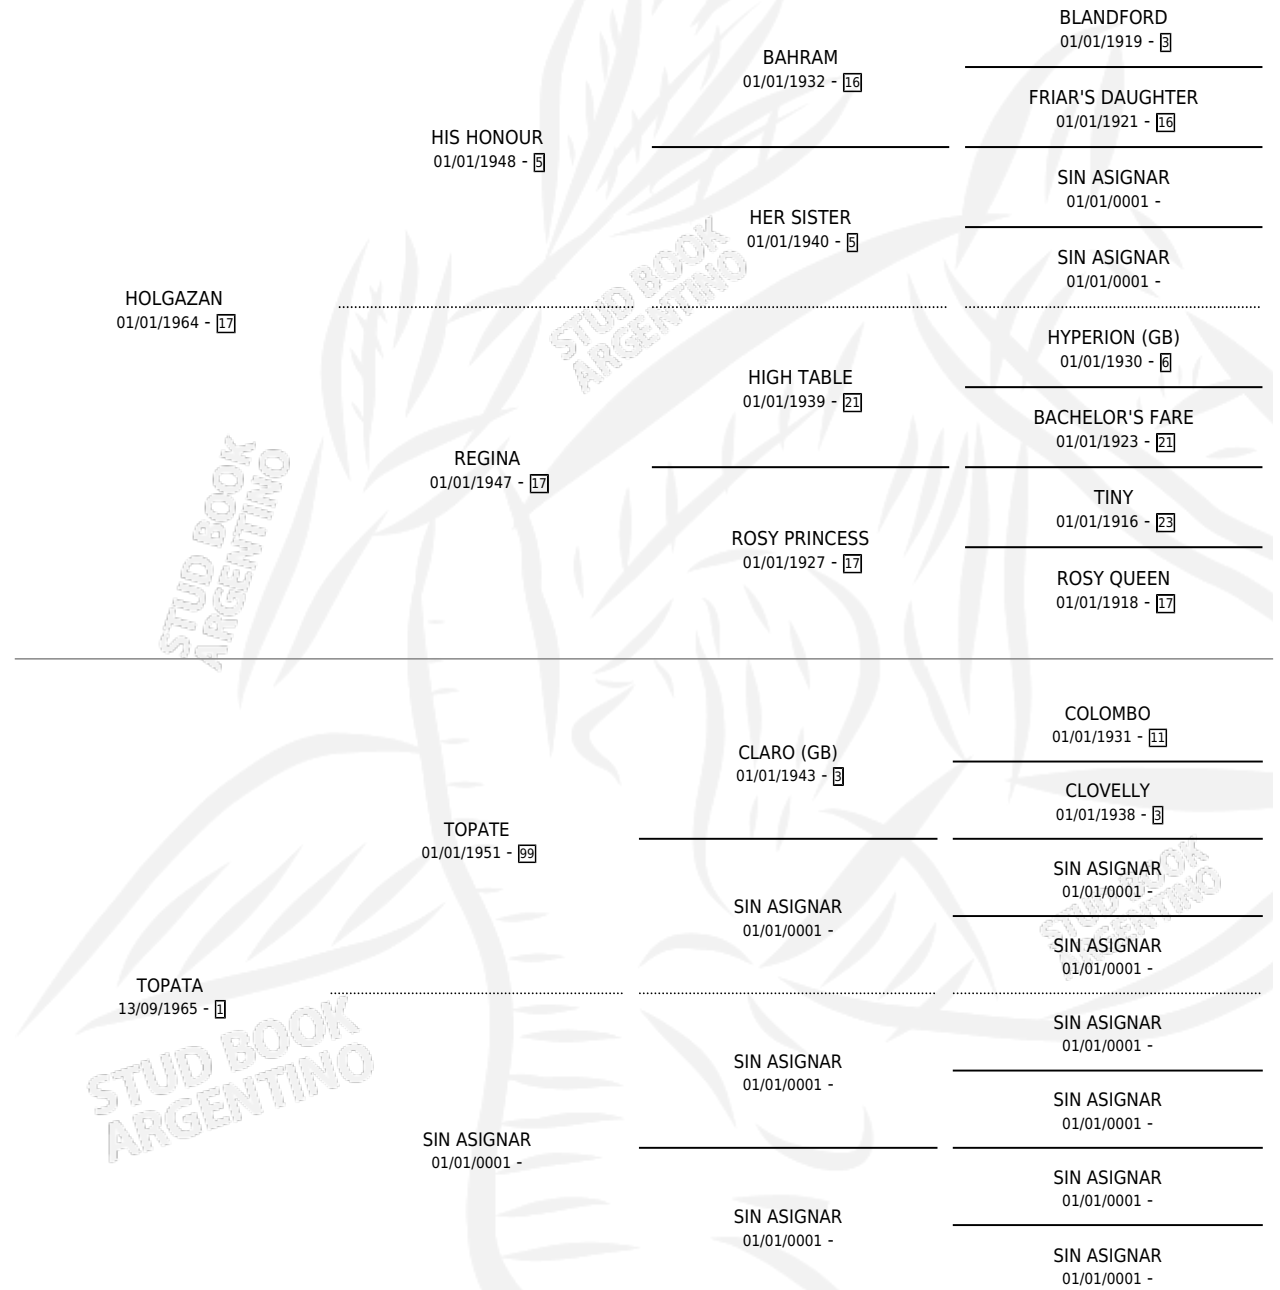

EL CHILO

por **HOLGAZAN** y **TOPATA** por **TOPATE**

Argentina · Macho · Zaino · SP · 24/10/1976
Familia 1 · Volumen 29

ESTADO

TIPIFICACIÓN SANGUÍNEA	X
TIPIFICACIÓN POR ADN	X
PASAPORTE	X
IDENTIFICACIÓN POR MICROCHIP	X
REPRODUCTOR	X

Lugar de nacimiento: Campo particular

Criador: Sin dato

PEDIGREE

EL CHILO

Datos oficiales del Stud Book Argentino

Documento generado el 09/06/2026

studbook.org.ar