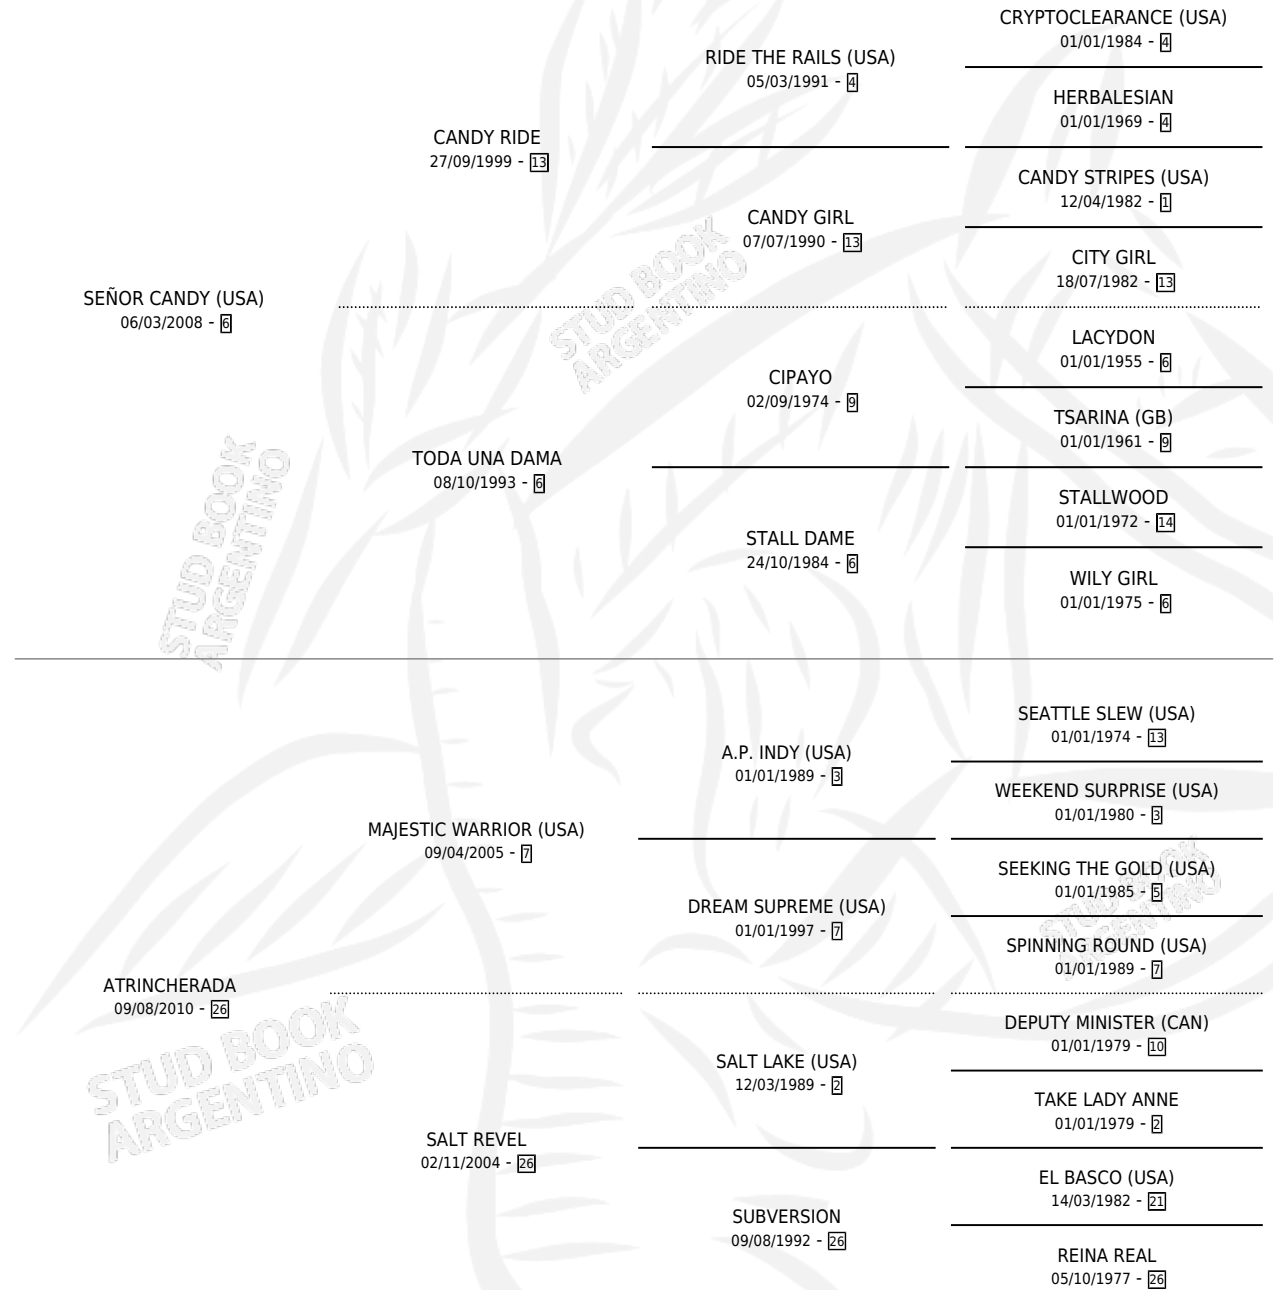

EN REBELDIA

por SEÑOR CANDY (USA) y ATRINCHERADA por
MAJESTIC WARRIOR (USA)

Argentina · Macho · Zaino · SP · 27/07/2016
Familia 26 · Volumen 42

ESTADO

TIPIFICACIÓN SANGUÍNEA	X
TIPIFICACIÓN POR ADN	✓
PASAPORTE	✓
IDENTIFICACIÓN POR MICROCHIP	✓
REPRODUCTOR	X

Lugar de nacimiento: De La Pomme

Criador: De La Pomme

PEDIGREE

CAMPAÑA

Solo carreras oficiales de Argentina

POR EDAD

EDAD	CC	1°	2°	3°	4°	5°	NP	CLC	CLG	CLCG1	CLGG1	IMPORTE	GANANCIA / CC
4 AÑOS	5	1	0	1	0	0	3	0	0	0	0	\$114,000	\$22,800
5 AÑOS	7	1	0	3	0	1	2	0	0	0	0	\$288,010	\$41,144
TOTALES	12	2	0	4	0	1	5	0	0	0	0	\$402,010	\$33,501
%		16.7%	0.0%	33.3%	0.0%	8.3%	41.7%	0.0%	0.0%	0.0%	0.0%		

Ganador de 2 carreras en La Plata - \$402,010, a los 4 y 5 años.

POR DISTANCIA

HIPODROMO	CC	1°	2°	3°	4°	5°	NP	CLC	CLG	CLCG1	CLGG1	IMPORTE
LA PLATA	12	2	0	4	0	1	5	0	0	0	0	\$402,010
1400 MTS	1	0	0	1	0	0	0	0	0	0	0	\$43,010
1300 MTS	5	1	0	1	0	1	2	0	0	0	0	\$134,000
1500 MTS	1	0	0	0	0	0	1	0	0	0	0	\$0
1200 MTS	4	1	0	2	0	0	1	0	0	0	0	\$225,000
1600 MTS	1	0	0	0	0	0	1	0	0	0	0	\$0