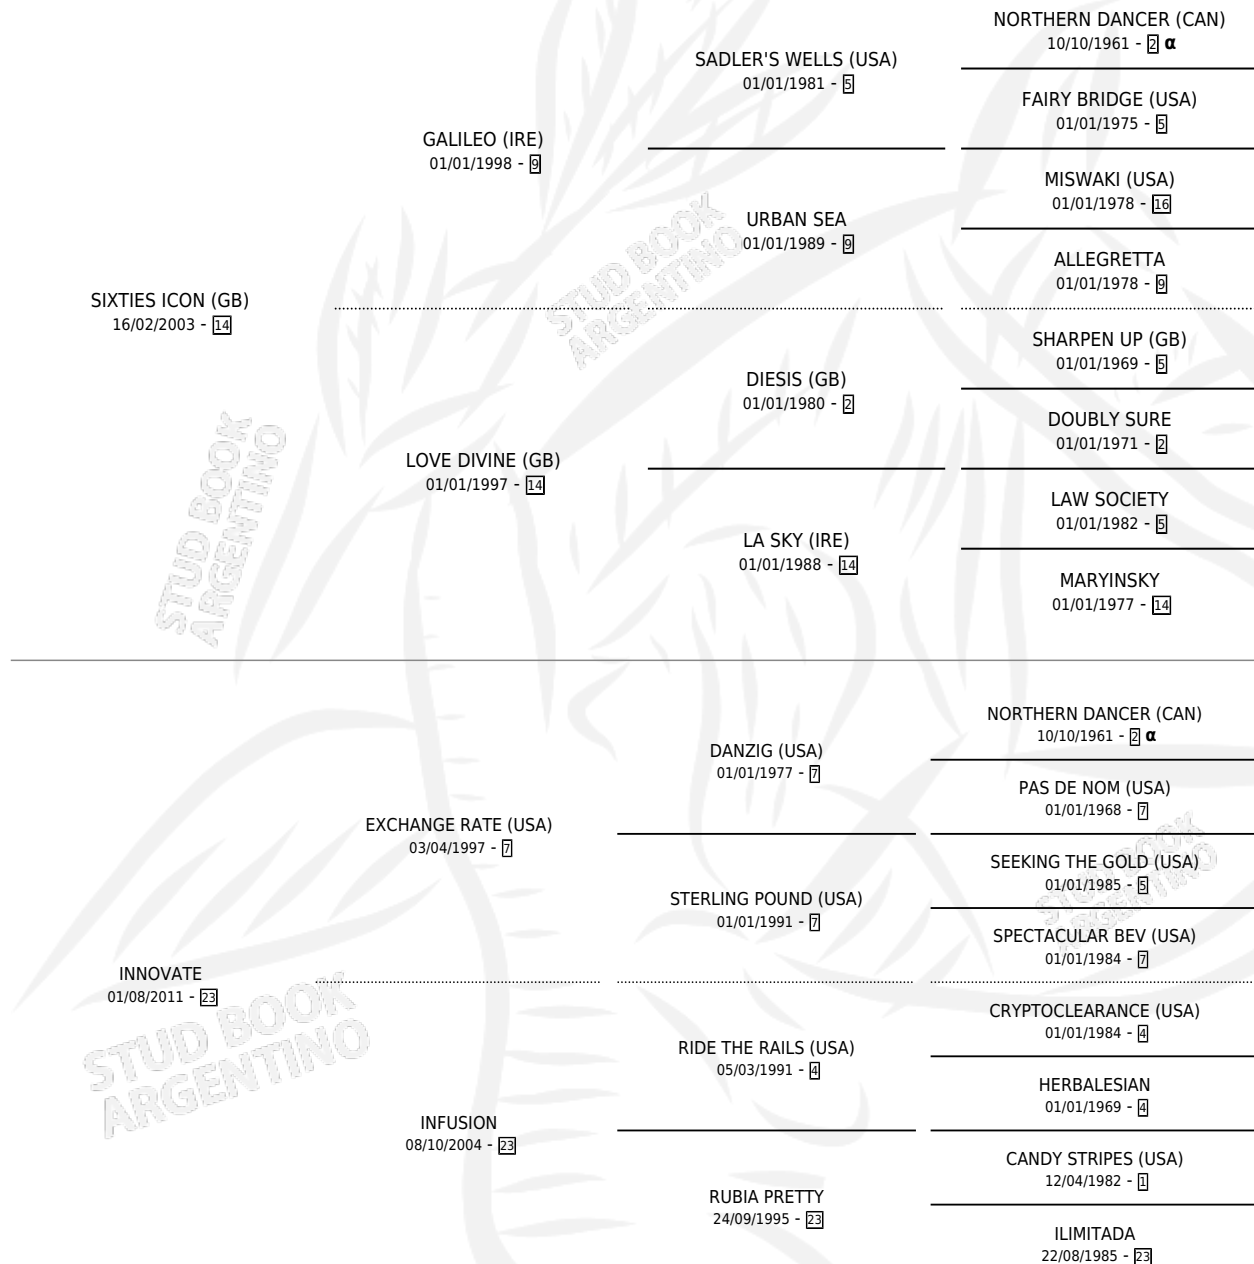

IN SPLIT

por **SIXTIES ICON (GB)** y **INNOVATE** por **EXCHANGE RATE (USA)**

Argentina · Hembra · Zaino · SP · 21/07/2016
Familia 23-a · Volumen 42

ESTADO

TIPIFICACIÓN SANGUÍNEA	X
TIPIFICACIÓN POR ADN	✓
PASAPORTE	✓
IDENTIFICACIÓN POR MICROCHIP	✓
REPRODUCTOR	✓

Lugar de nacimiento: La Pasion
Criador: La Pasion

PEDIGREE

INBREEDING : α