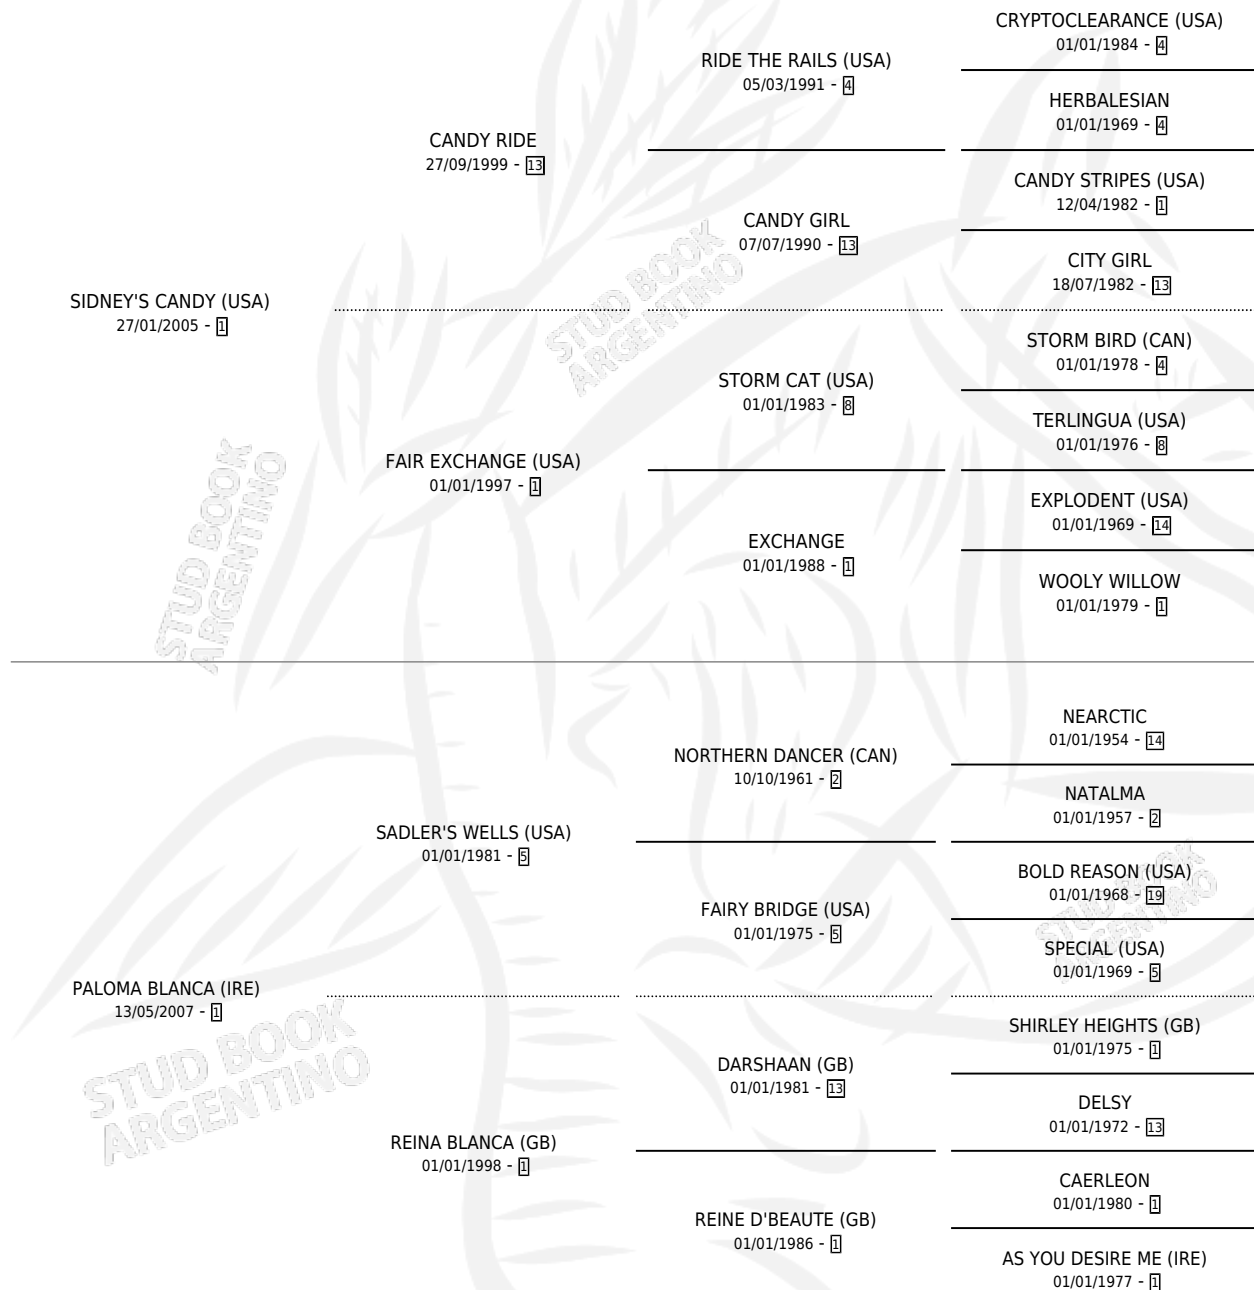

PALOMA DULCE

por **SIDNEY'S CANDY (USA)** y **PALOMA BLANCA (IRE)** por **SADLER'S WELLS (USA)**

Argentina · Hembra · Alazan · SP · 26/07/2016
Familia 1-w · Volumen 42

ESTADO

TIPIFICACIÓN SANGUÍNEA	X
TIPIFICACIÓN POR ADN	✓
PASAPORTE	✓
IDENTIFICACIÓN POR MICROCHIP	✓
REPRODUCTOR	✓

Lugar de nacimiento: La Pasion
Criador: La Pasion

~

HIJOS

	MACHOS	HEMBRAS
3 NACIERON	0	3
SIN ACTUACIONES		

PEDIGREE

CAMPAÑA

Solo carreras oficiales de Argentina

POR EDAD

SERVICIOS

Servicios **4** / Nacimientos **3** / Efectividad **75.00%**

PADRILLO	PRODUCTO	CRIADOR	1ER SERVICIO	ÚLTIMO SERVICIO
ROMAN JOY	∅		21/10/2025	21/10/2025
FULL MAST (USA)	CANDY PALOMA (H Z, 12/10/2025)	MARLETTA LEANDRO GUIDO DE LA CRUZ	16/08/2024	10/11/2024
LIZARD ISLAND (USA)	DULCE PALOMA (H Z, 10/08/2024)	MARLETTA LEANDRO GUIDO DE LA CRUZ	26/08/2023	16/09/2023
LIZARD ISLAND (USA)	PALOMA LIBRE (H Z, 15/08/2023)	MARLETTA LEANDRO GUIDO DE LA CRUZ	13/09/2022	13/09/2022