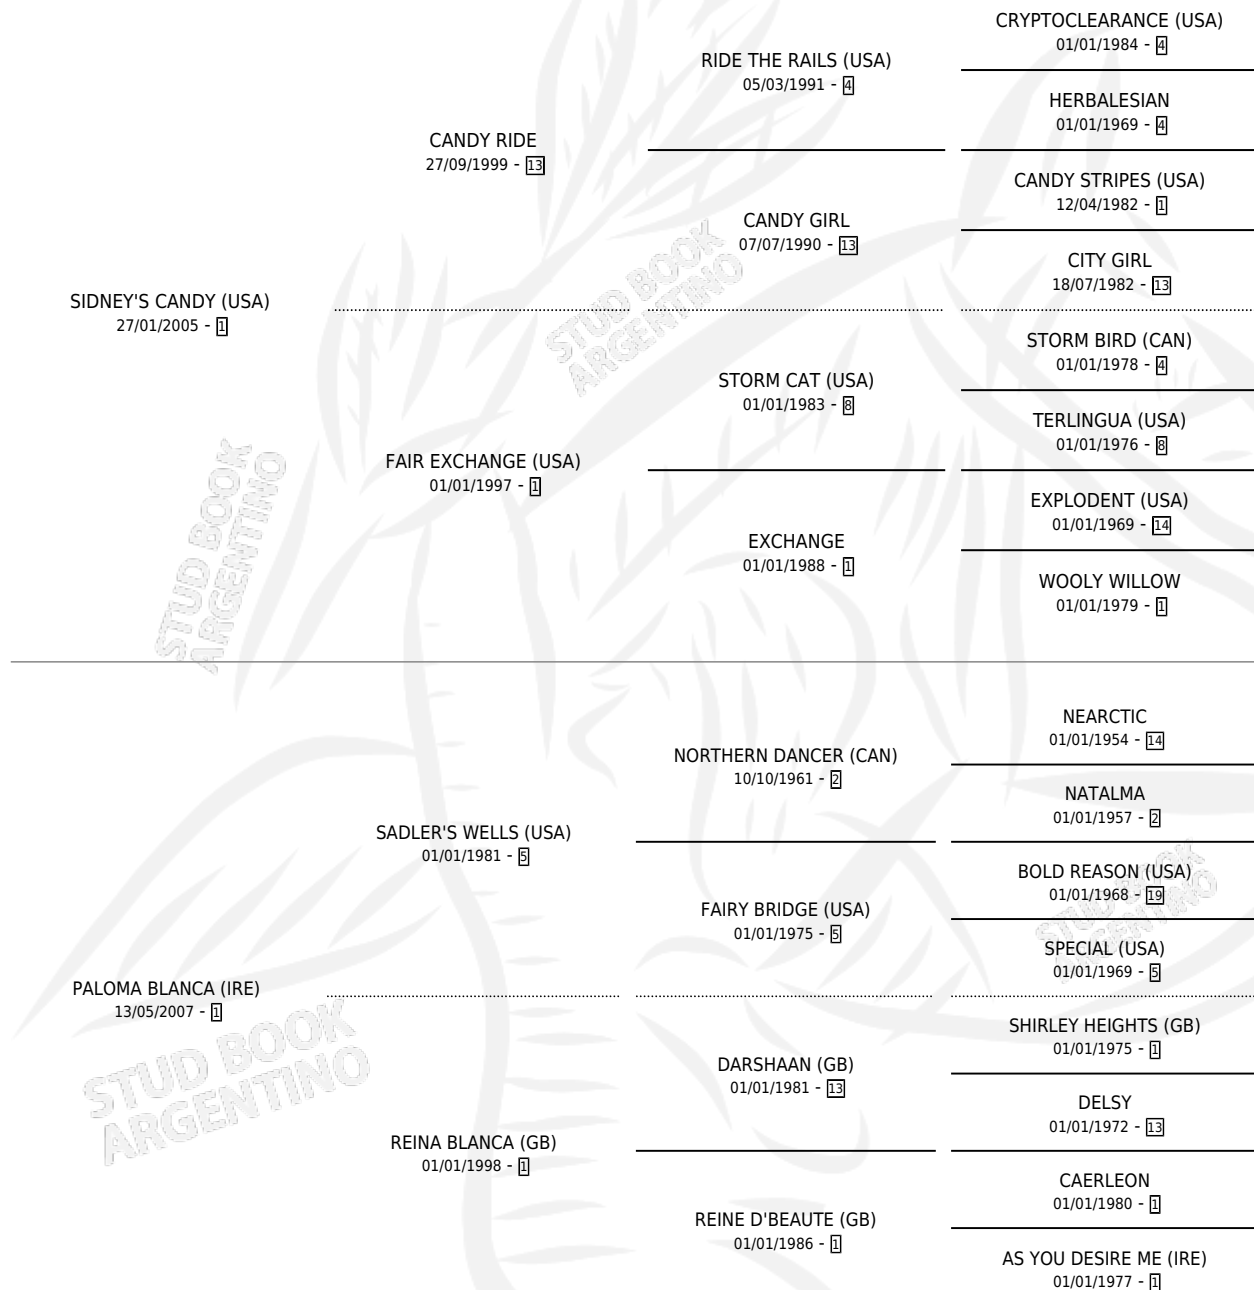

PALOMA DULCE

por **SIDNEY'S CANDY (USA)** y **PALOMA BLANCA (IRE)** por **SADLER'S WELLS (USA)**

Argentina · Hembra · Alazan · SP · 26/07/2016
Familia 1-w · Volumen 42

ESTADO

TIPIFICACIÓN SANGUÍNEA	X
TIPIFICACIÓN POR ADN	✓
PASAPORTE	✓
IDENTIFICACIÓN POR MICROCHIP	✓
REPRODUCTOR	✓

Lugar de nacimiento: La Pasion
Criador: La Pasion

~

HIJOS

	MACHOS	HEMBRAS
3 NACIERON	0	3
SIN ACTUACIONES		

PEDIGREE

CAMPAÑA

Solo carreras oficiales de Argentina

POR EDAD