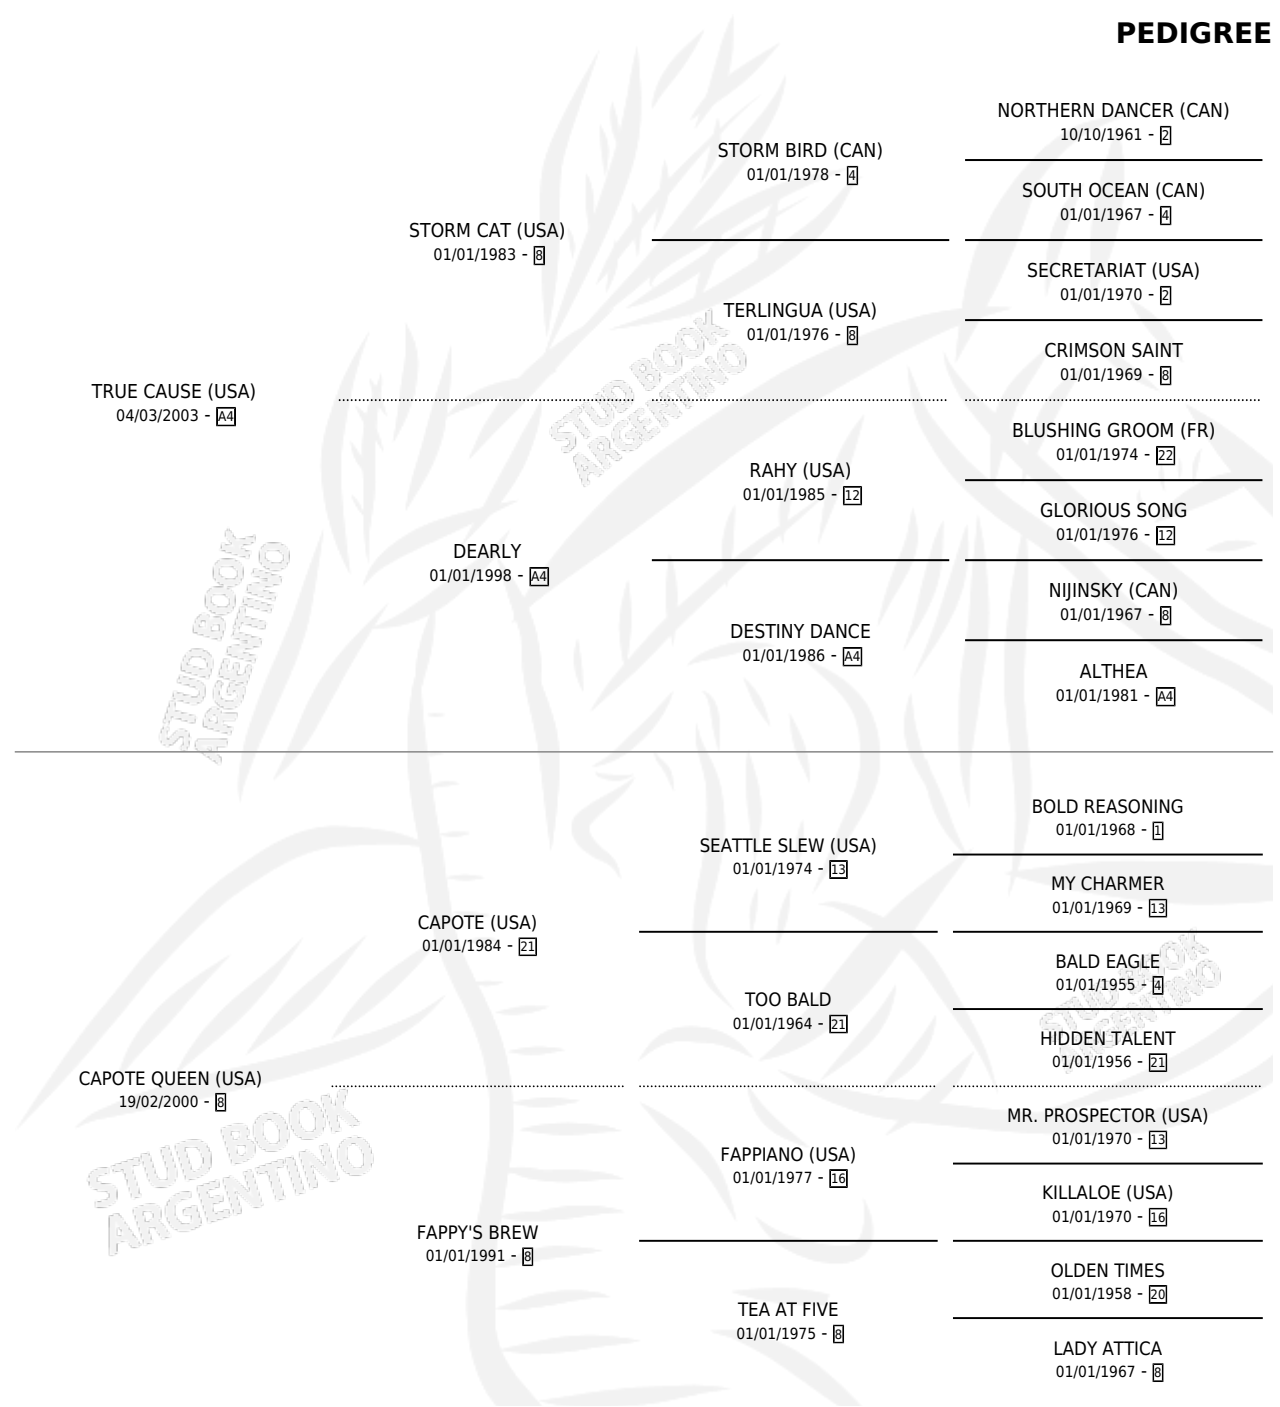

CELINKA

por **TRUE CAUSE (USA)** y **CAPOTE QUEEN (USA)** por **CAPOTE (USA)**

Argentina · Hembra · Zaino · SP · 27/07/2016
Familia 8-g · Volumen 42

ESTADO

TIPIFICACIÓN SANGUÍNEA	X
TIPIFICACIÓN POR ADN	✓
PASAPORTE	✓
IDENTIFICACIÓN POR MICROCHIP	✓
REPRODUCTOR	✓

Lugar de nacimiento: La Pasion
Criador: La Pasion

~

HIJOS

	MACHOS	HEMBRAS
3 NACIERON	2	1
SIN ACTUACIONES		

PEDIGREE

~

CAMPAÑA

Solo carreras oficiales de Argentina