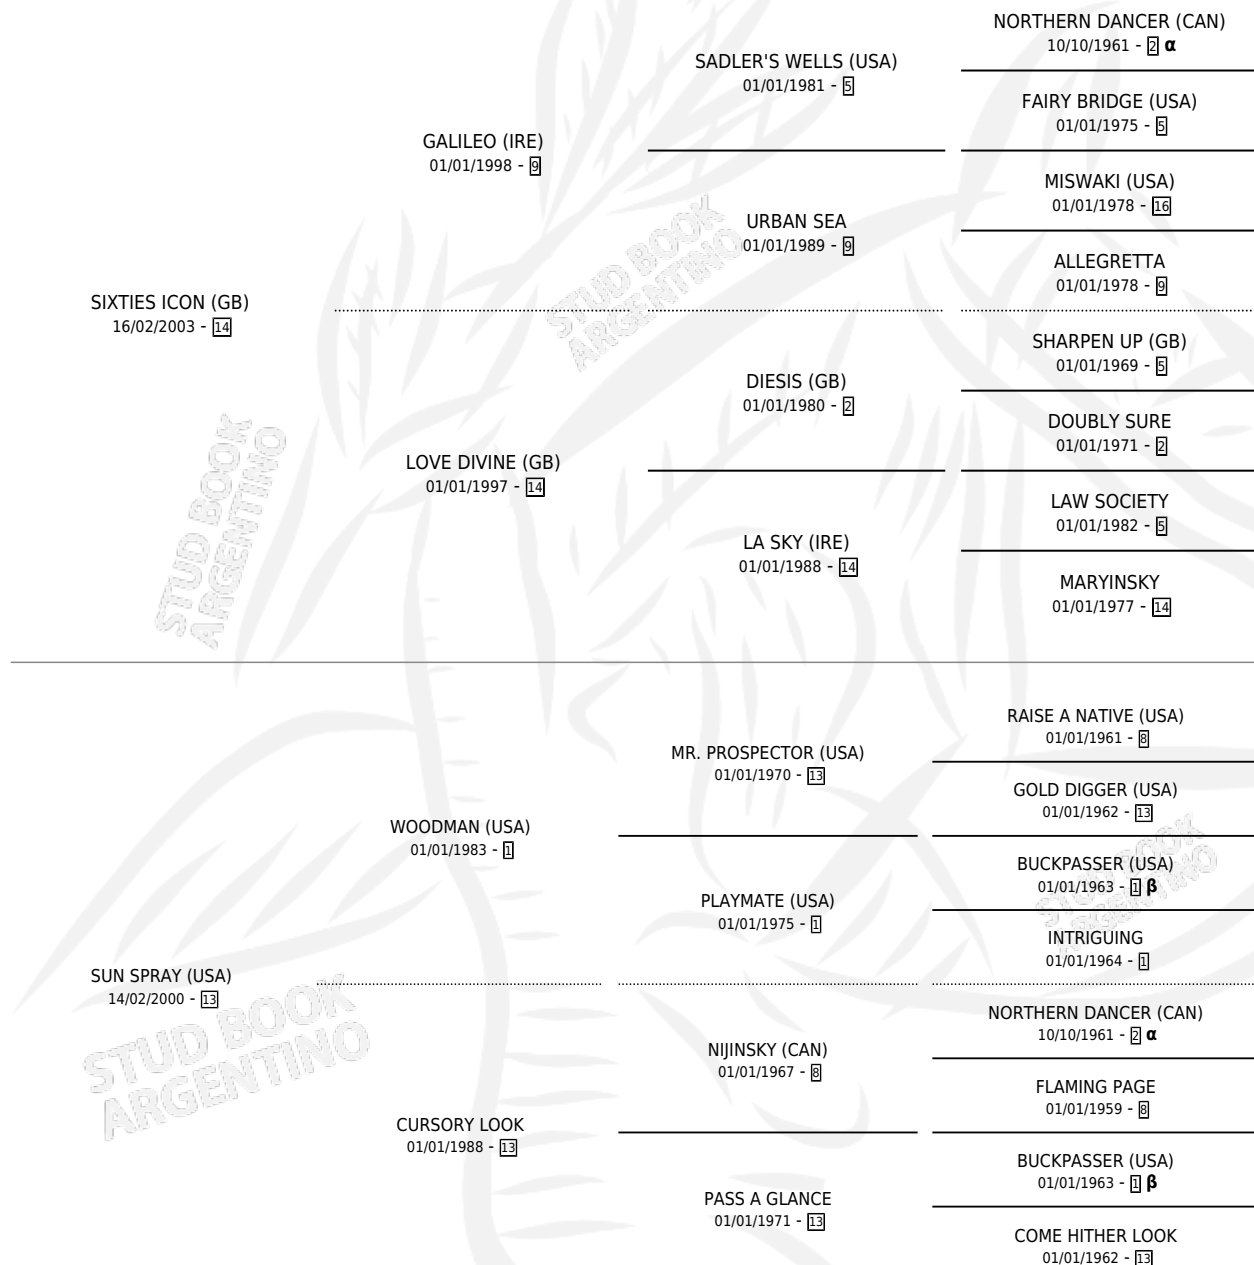

SPONZA

por **SIXTIES ICON (GB)** y **SUN SPRAY (USA)** por **WOODMAN (USA)**

Argentina · Hembra · Alazan · SP · 27/07/2016
Familia 13-b · Volumen 42

ESTADO

TIPIFICACIÓN SANGUÍNEA	X
TIPIFICACIÓN POR ADN	✓
PASAPORTE	✓
IDENTIFICACIÓN POR MICROCHIP	✓
REPRODUCTOR	X

Lugar de nacimiento: La Pasion

Criador: La Pasion

PEDIGREE

INBREEDING : **α,β**

EXPORTACIÓN / IMPORTACIÓN

FECHA	MOVIMIENTO	PAÍS
27/06/2019	EXPORTADO	PERU

SPONZA

Datos oficiales del Stud Book Argentino