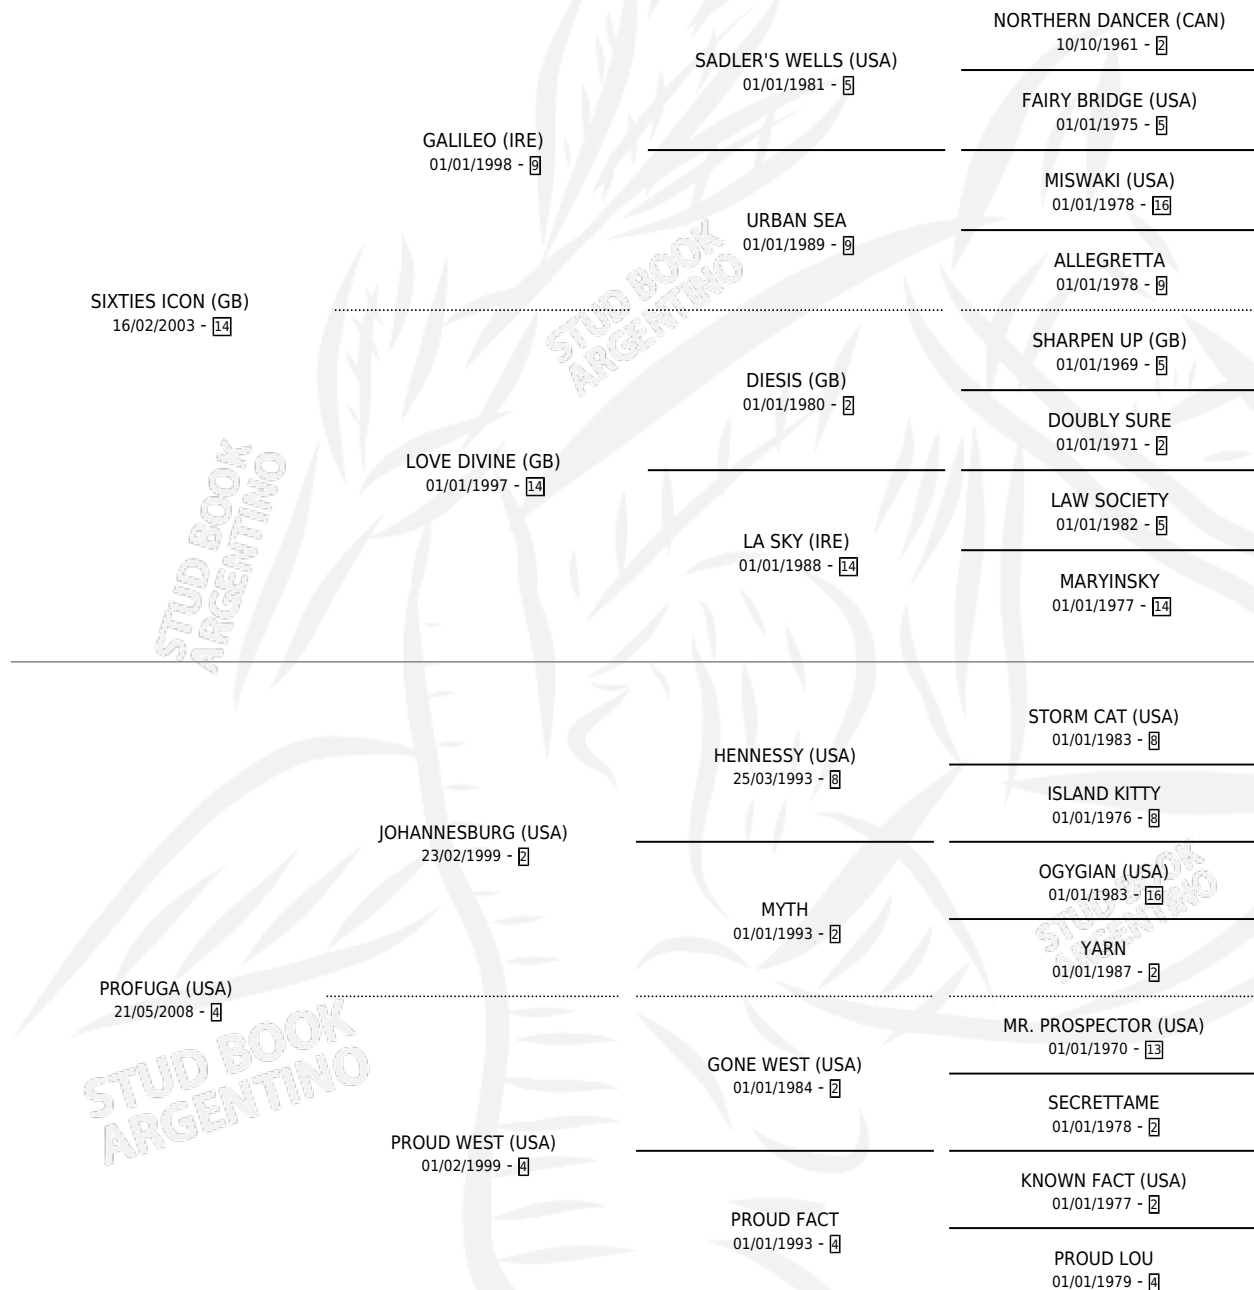

PROFUGO SOLO

por **SIXTIES ICON (GB)** y **PROFUGA (USA)** por
JOHANNESBURG (USA)

Argentina · Macho · Alazan · SP · 29/07/2016
Familia 4-k · Volumen 42

ESTADO

TIPIFICACIÓN SANGUÍNEA	X
TIPIFICACIÓN POR ADN	✓
PASAPORTE	✓
IDENTIFICACIÓN POR MICROCHIP	✓
REPRODUCTOR	X

Lugar de nacimiento: La Pasion
Criador: La Pasion

PEDIGREE