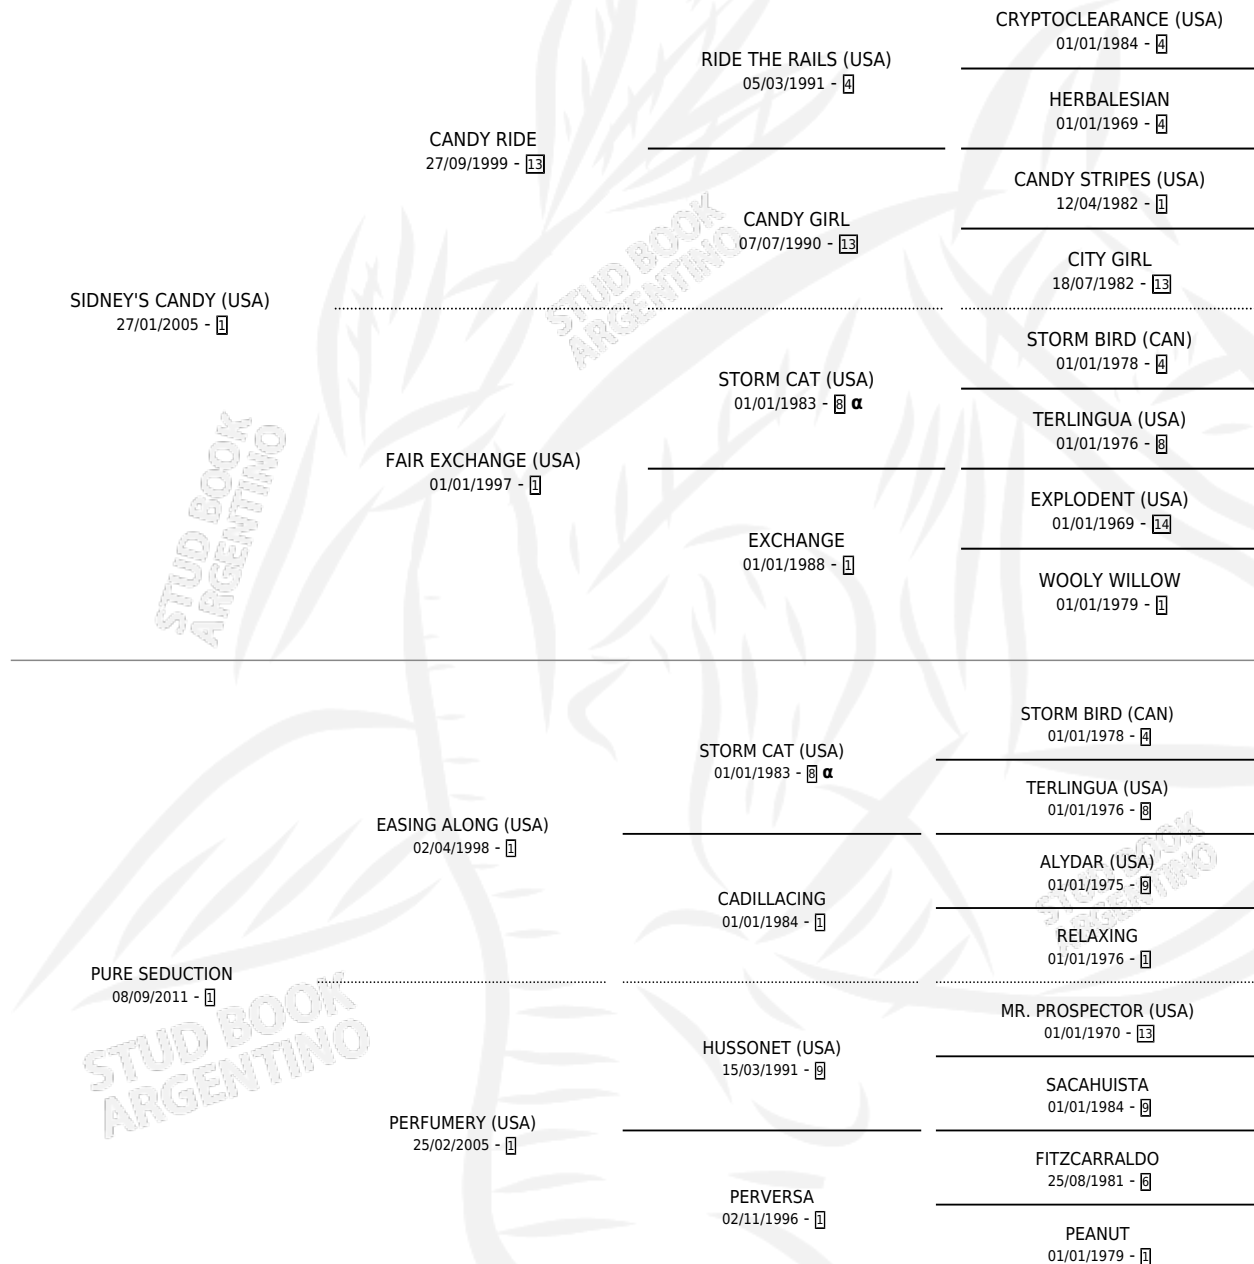

DOCTOR DE LEY

por **SIDNEY'S CANDY (USA)** y **PURE SEDUCTION** por **EASING ALONG (USA)**

Argentina · Macho · Alazan · SP · 22/07/2016
Familia 1-m · Volumen 42

ESTADO

TIPIFICACIÓN SANGUÍNEA	X
TIPIFICACIÓN POR ADN	✓
PASAPORTE	✓
IDENTIFICACIÓN POR MICROCHIP	✓
REPRODUCTOR	X

Lugar de nacimiento: La Pasion
Criador: La Pasion

PEDIGREE

INBREEDING : α