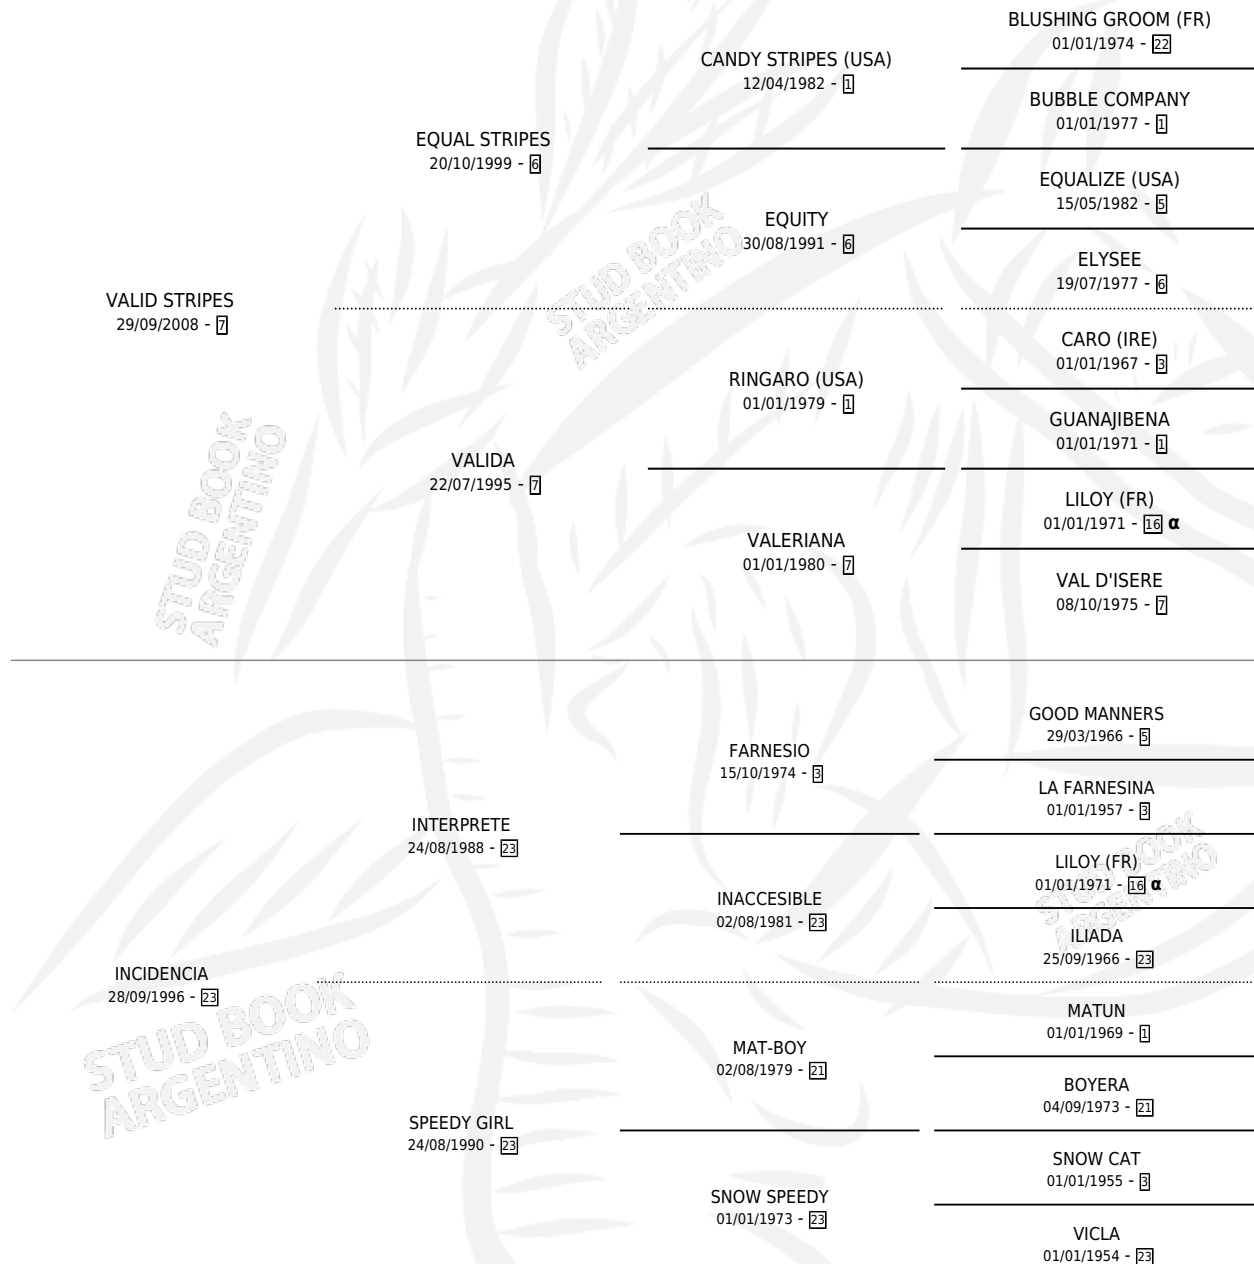

PEPPAPIG

por **VALID STRIPES** y **INCIDENCIA** por **INTERPRETE**

Argentina · Hembra · Zaino · SP · 18/07/2016
Familia 23-a · Volumen 42

ESTADO

TIPIFICACIÓN SANGUÍNEA	X
TIPIFICACIÓN POR ADN	✓
PASAPORTE	✓
IDENTIFICACIÓN POR MICROCHIP	✓
REPRODUCTOR	✓

Lugar de nacimiento: Don Yayo

Criador: Don Yayo

~

HIJOS

	MACHOS	HEMBRAS
1 NACIERON	1	0
SIN ACTUACIONES		

PEDIGREE

INBREEDING : α

CAMPAÑA

Solo carreras oficiales de Argentina

POR EDAD

EDAD	CC	1°	2°	3°	4°	5°	NP	CLC	CLG	CLCG1	CLGG1	IMPORTE	GANANCIA / CC
3 AÑOS	5	0	0	1	0	1	3	0	0	0	0	\$37,500	\$7,500
4 AÑOS	6	1	1	1	1	1	1	0	0	0	0	\$202,735	\$33,789
5 AÑOS	10	0	3	2	2	1	2	0	0	0	0	\$482,713	\$48,271
TOTALES	21	1	4	4	3	3	6	0	0	0	0	\$722,948	\$34,426
%		4.8%	19.0%	19.0%	14.3%	14.3%	28.6%	0.0%	0.0%	0.0%	0.0%		