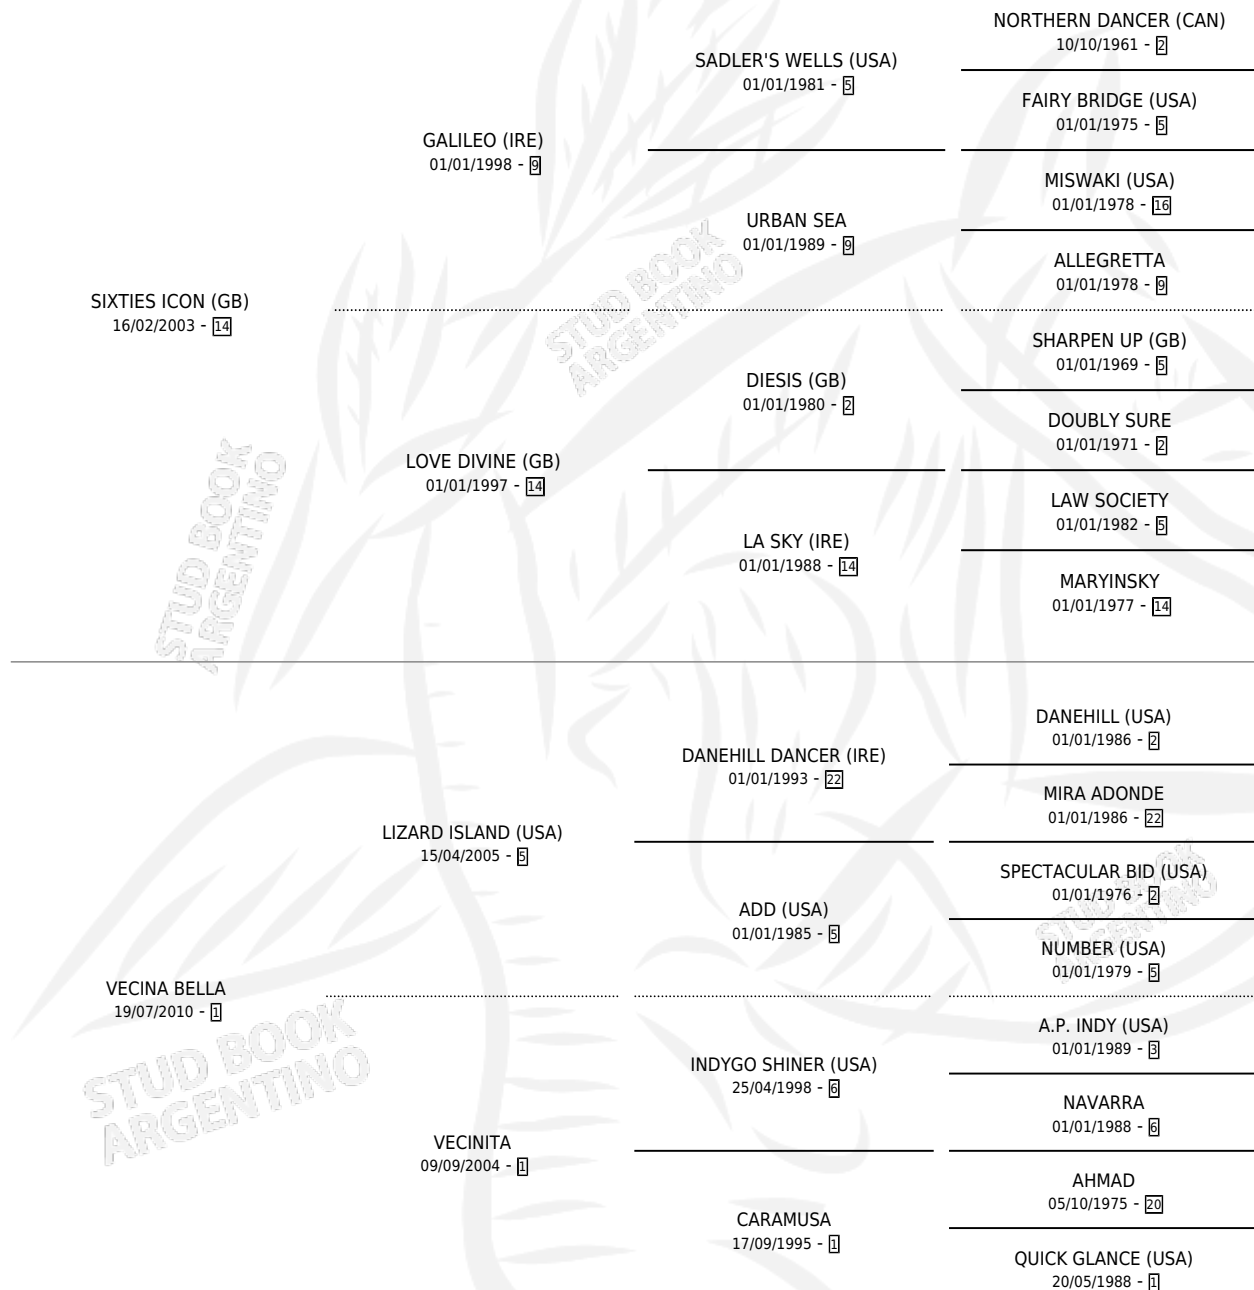

VECINO BUENO

por **SIXTIES ICON (GB)** y **VECINA BELLA** por **LIZARD ISLAND (USA)**

Argentina · Macho · Zaino · SP · 24/07/2016
Familia 1-x · Volumen 42

ESTADO

TIPIFICACIÓN SANGUÍNEA	X
TIPIFICACIÓN POR ADN	✓
PASAPORTE	✓
IDENTIFICACIÓN POR MICROCHIP	✓
REPRODUCTOR	X

Lugar de nacimiento: La Pasion
Criador: La Pasion

PEDIGREE