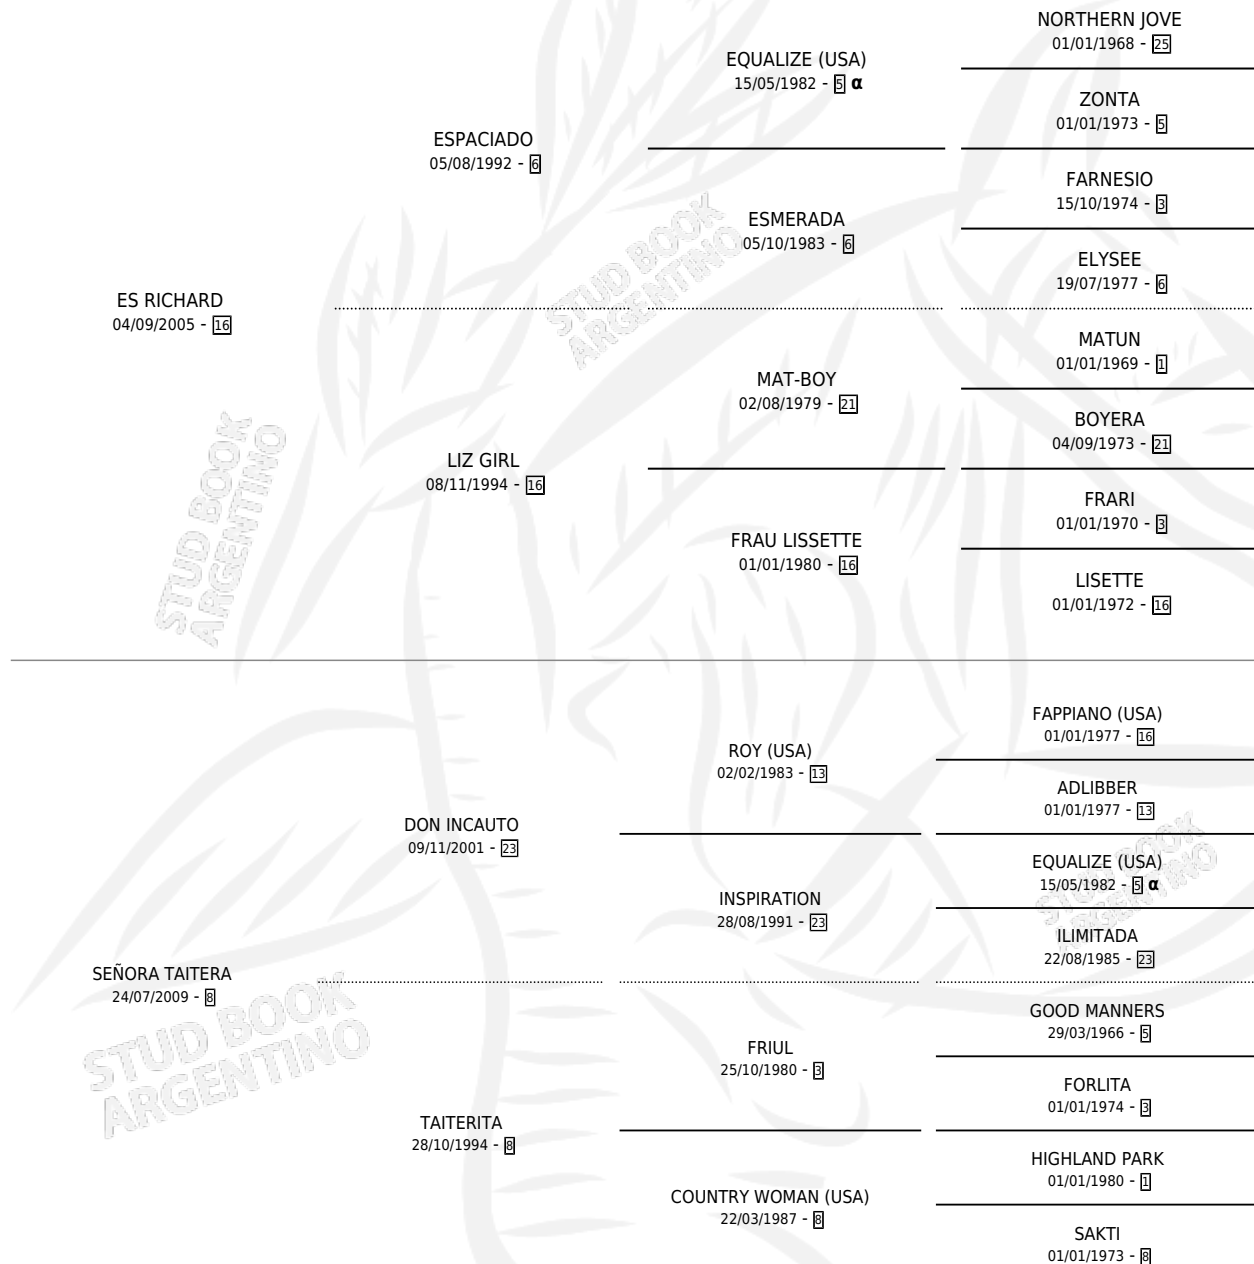

REINA DE TAITAS

por **ES RICHARD** y **SEÑORA TAITERA** por **DON INCAUTO**

Argentina · Hembra · Tordillo · SP · 07/07/2016
Familia 8-h · Volumen 42

ESTADO

TIPIFICACIÓN SANGUÍNEA	X
TIPIFICACIÓN POR ADN	✓
PASAPORTE	✓
IDENTIFICACIÓN POR MICROCHIP	✓
REPRODUCTOR	X

Lugar de nacimiento: Vadarkblar

Criador: Vadarkblar

PEDIGREE

INBREEDING : α

CAMPAÑA

Solo carreras oficiales de Argentina

POR EDAD

EDAD	CC	1°	2°	3°	4°	5°	NP	CLC	CLG	CLCG1	CLGG1	IMPORTE	GANANCIA / CC
3 AÑOS	4	0	0	0	0	0	4	0	0	0	0	\$0	\$0
TOTALES	4	0	0	0	0	0	4	0	0	0	0	\$0	\$0
%		0.0%	0.0%	0.0%	0.0%	0.0%	100%	0.0%	0.0%	0.0%	0.0%		