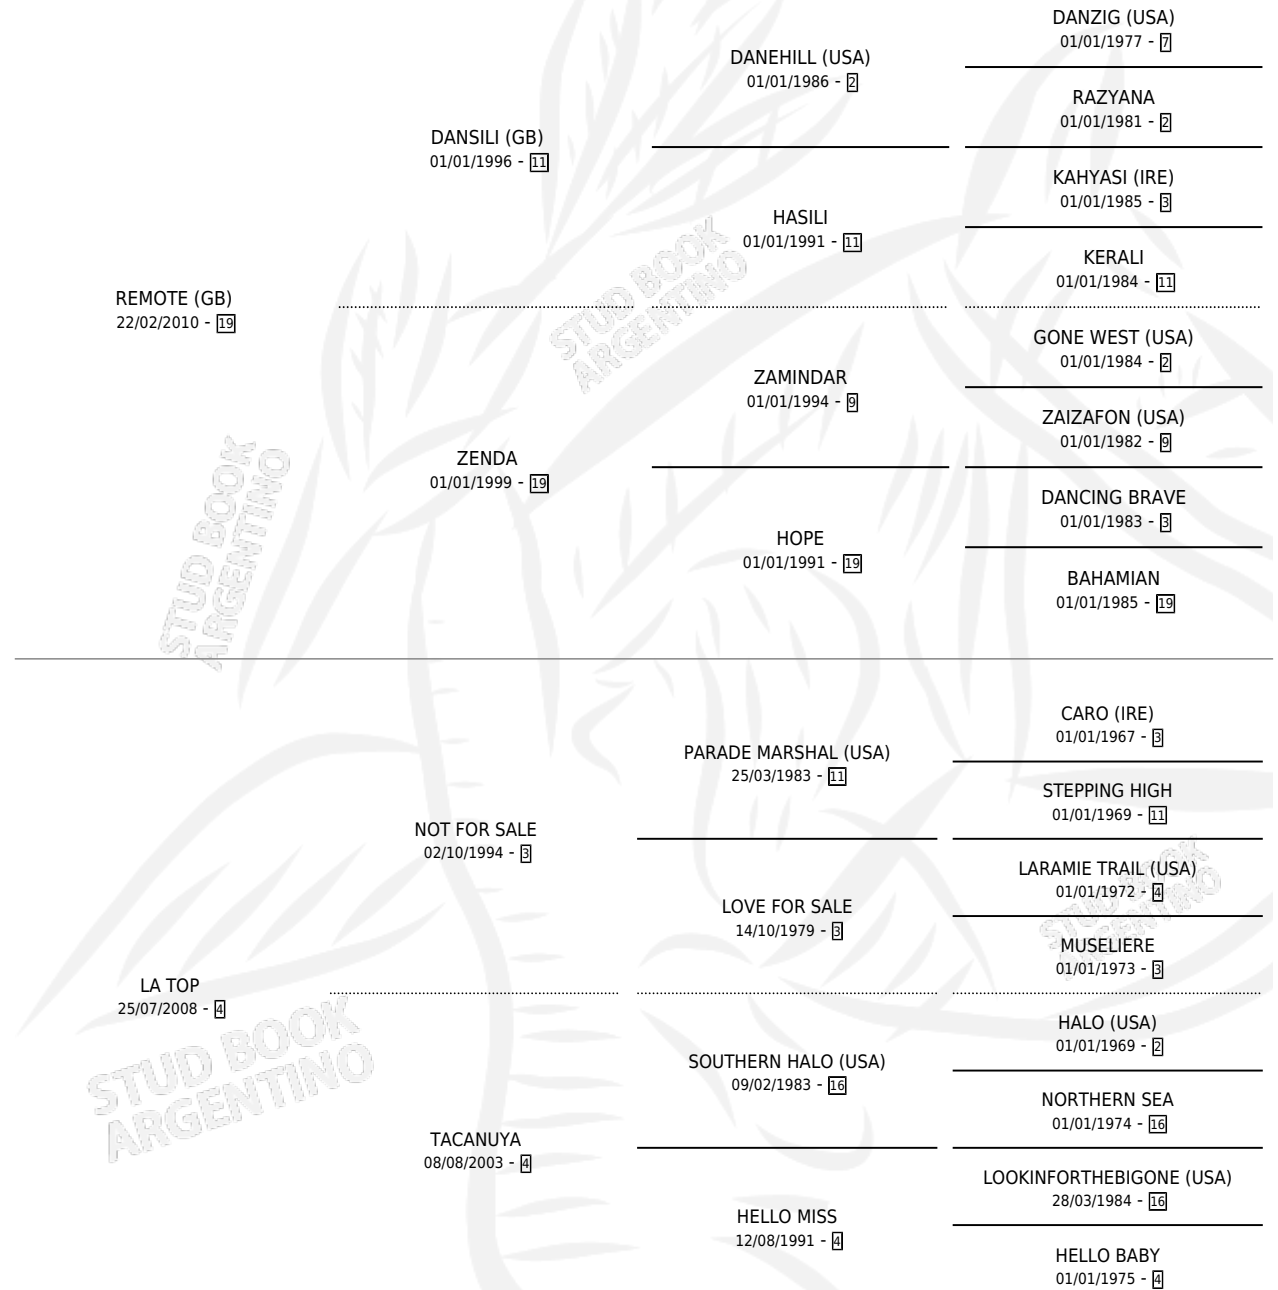

LEDECKI

por **REMOTE (GB)** y **LA TOP** por **NOT FOR SALE**

Argentina · Hembra · Zaino · SP · 13/07/2016
Familia 4-m · Volumen 42

ESTADO

TIPIFICACIÓN SANGUÍNEA	X
TIPIFICACIÓN POR ADN	✓
PASAPORTE	✓
IDENTIFICACIÓN POR MICROCHIP	✓
REPRODUCTOR	✓

Lugar de nacimiento: Vacacion

Criador: Vacacion

PEDIGREE

S

mientos **0** / Efectividad **0.00%**

PADRILLO	PRODUCTO	CRIADOR	1ER SERVICIO	ÚLTIMO SERVICIO
EL BENICIO	∅		24/11/2022	24/11/2022
LEDECKI	∅		30/10/2021	30/10/2021
Datos oficiales del Stud Book Argentino IN THE DARK	∅		06/08/2020	06/08/2020