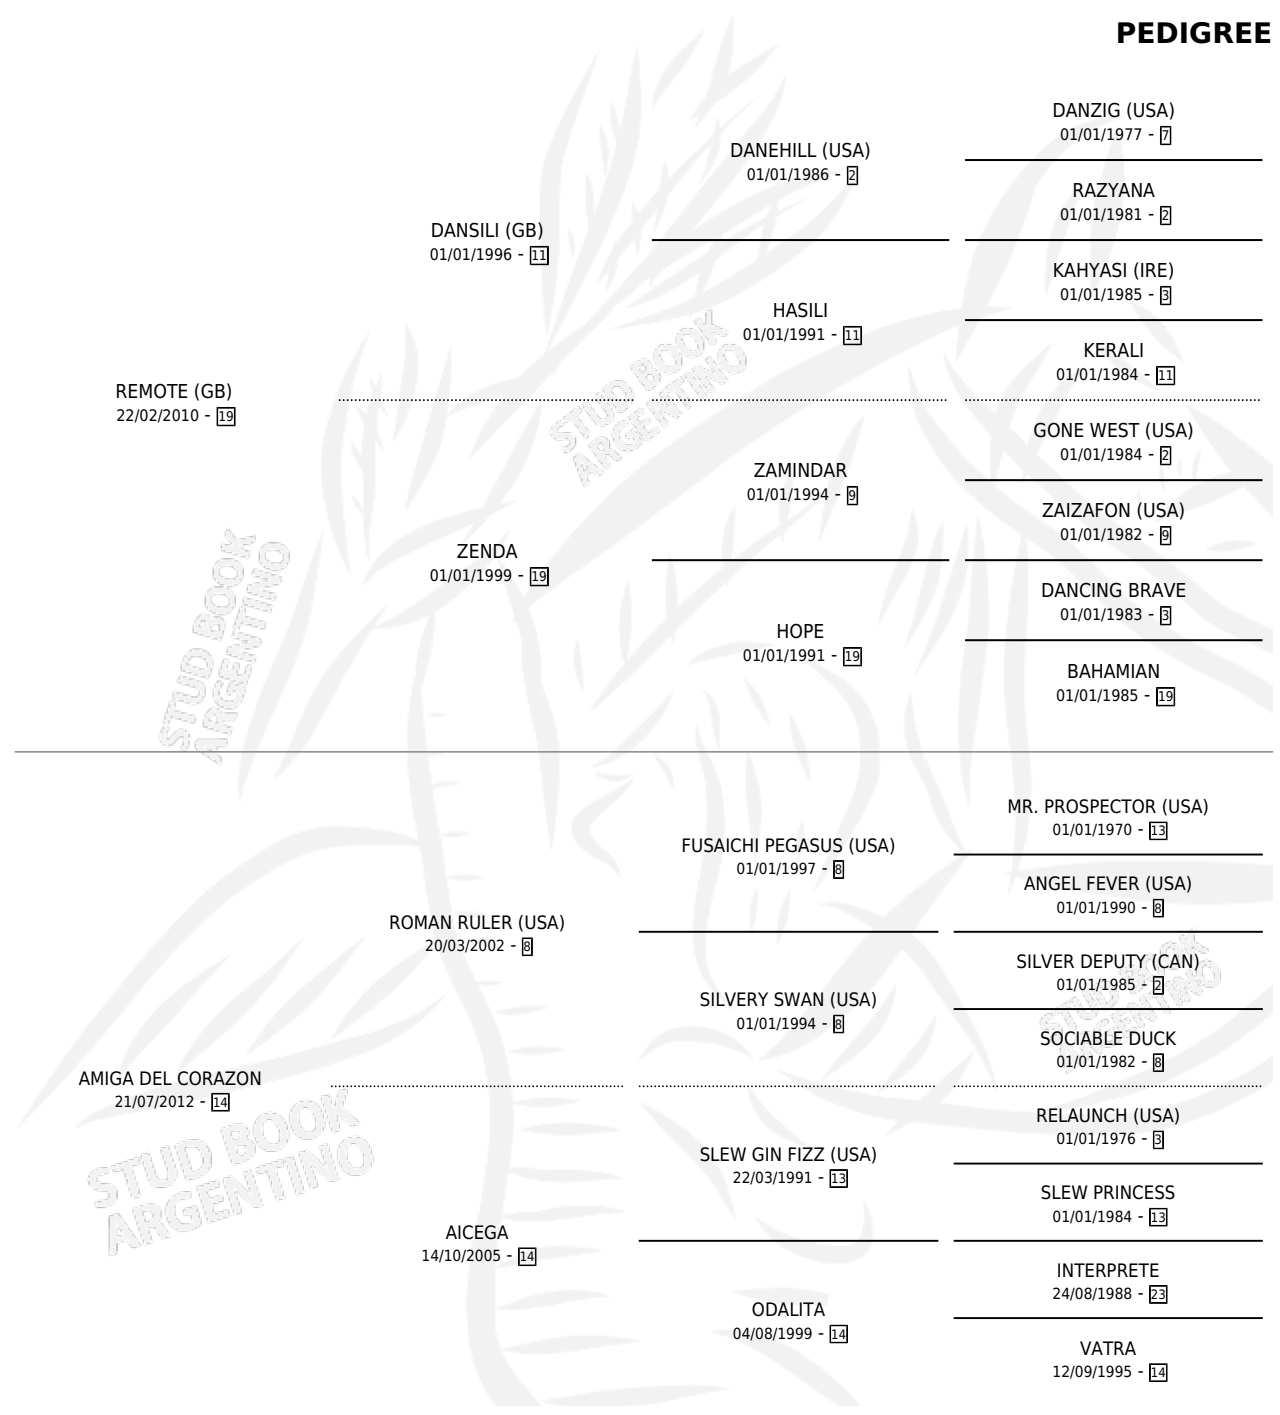

ATHELSTAN

por **REMOTE (GB)** y **AMIGA DEL CORAZON** por **ROMAN RULER (USA)**

Argentina · Macho · Zaino · SP · 28/07/2016
Familia 14-c · Volumen 42

ESTADO

TIPIFICACIÓN SANGUÍNEA	X
TIPIFICACIÓN POR ADN	✓
PASAPORTE	✓
IDENTIFICACIÓN POR MICROCHIP	✓
REPRODUCTOR	X

Lugar de nacimiento: Vacacion
Criador: Vacacion

PEDIGREE

ATHELSTAN

Datos oficiales del Stud Book Argentino

Documento generado el 09/05/2026

studbook.org.ar