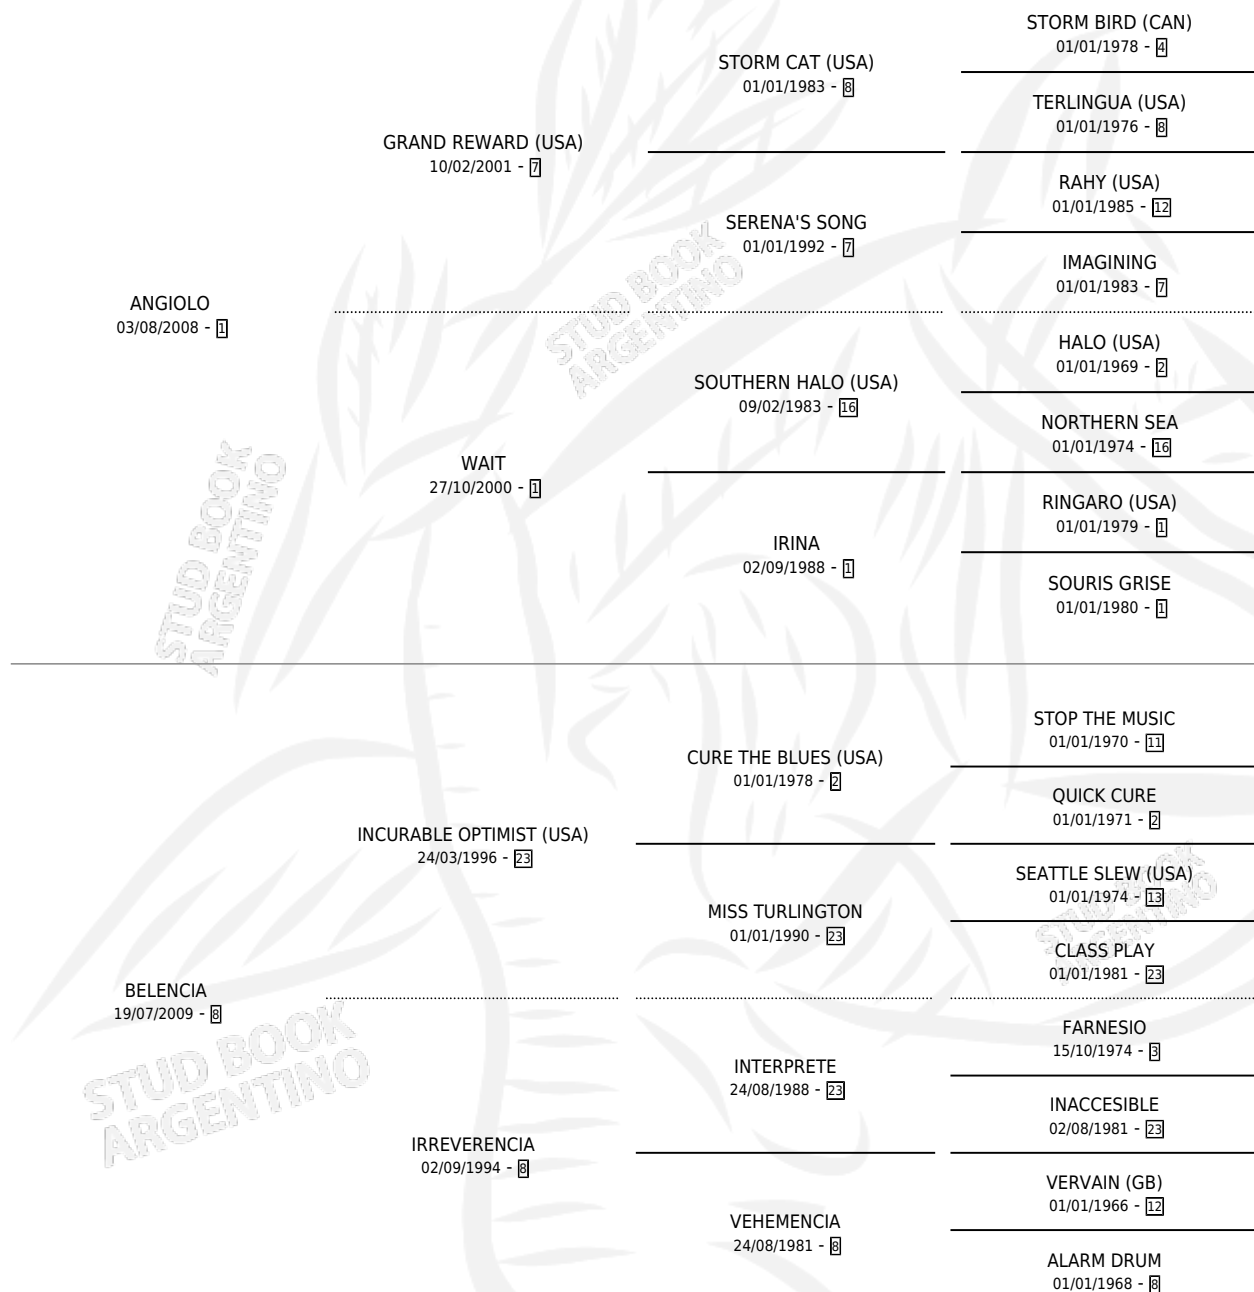

AVENNORA

por ANGIOLIO y BELENCIA por INCURABLE OPTIMIST (USA)

Argentina · Hembra · Zaino · SP · 28/07/2016
Familia 8-d · Volumen 42

ESTADO

TIPIFICACIÓN SANGUÍNEA	X
TIPIFICACIÓN POR ADN	✓
PASAPORTE	✓
IDENTIFICACIÓN POR MICROCHIP	✓
REPRODUCTOR	✓

Lugar de nacimiento: El Paraiso
Criador: El Paraiso

~

HIJOS

	MACHOS	HEMBRAS
1 NACIERON	0	1
SIN ACTUACIONES		

PEDIGREE