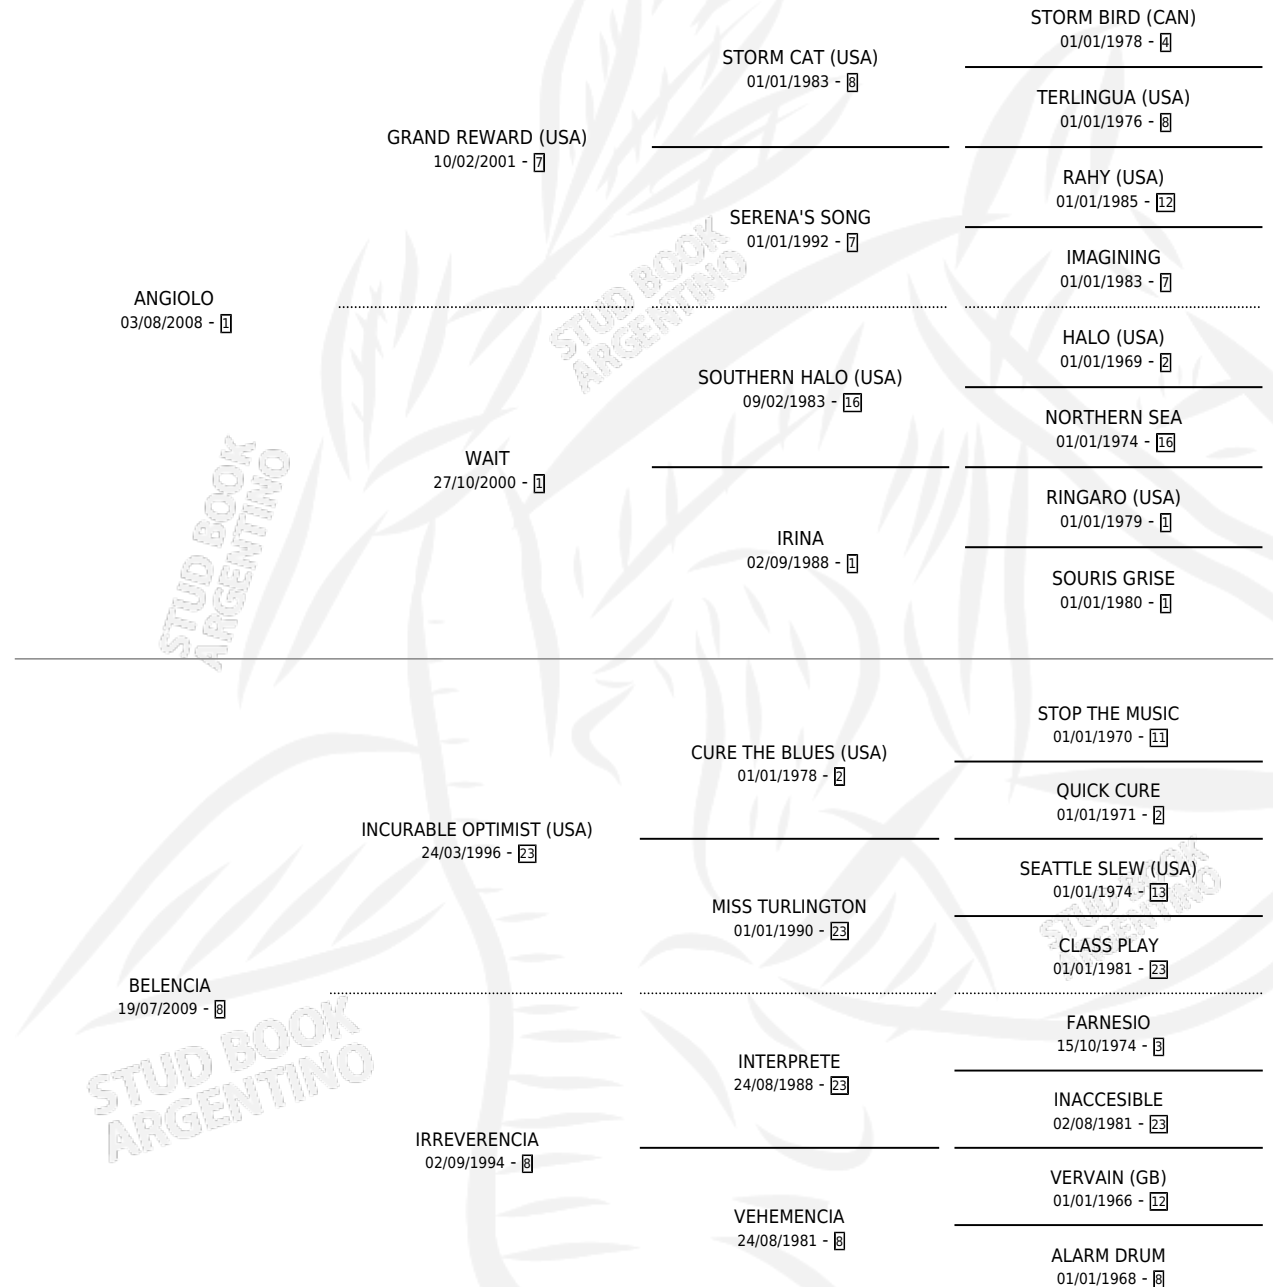

AVENNORA

por ANGIOLIO y BELENCIA por INCURABLE OPTIMIST
(USA)

Argentina · Hembra · Zaino · SP · 28/07/2016
Familia 8-d · Volumen 42

ESTADO

TIPIFICACIÓN SANGUÍNEA	X
TIPIFICACIÓN POR ADN	✓
PASAPORTE	✓
IDENTIFICACIÓN POR MICROCHIP	✓
REPRODUCTOR	✓

Lugar de nacimiento: El Paraiso
Criador: El Paraiso

~

HIJOS

	MACHOS	HEMBRAS
1 NACIERON	0	1
SIN ACTUACIONES		

PEDIGREE

CAMPAÑA

Solo carreras oficiales de Argentina

POR EDAD