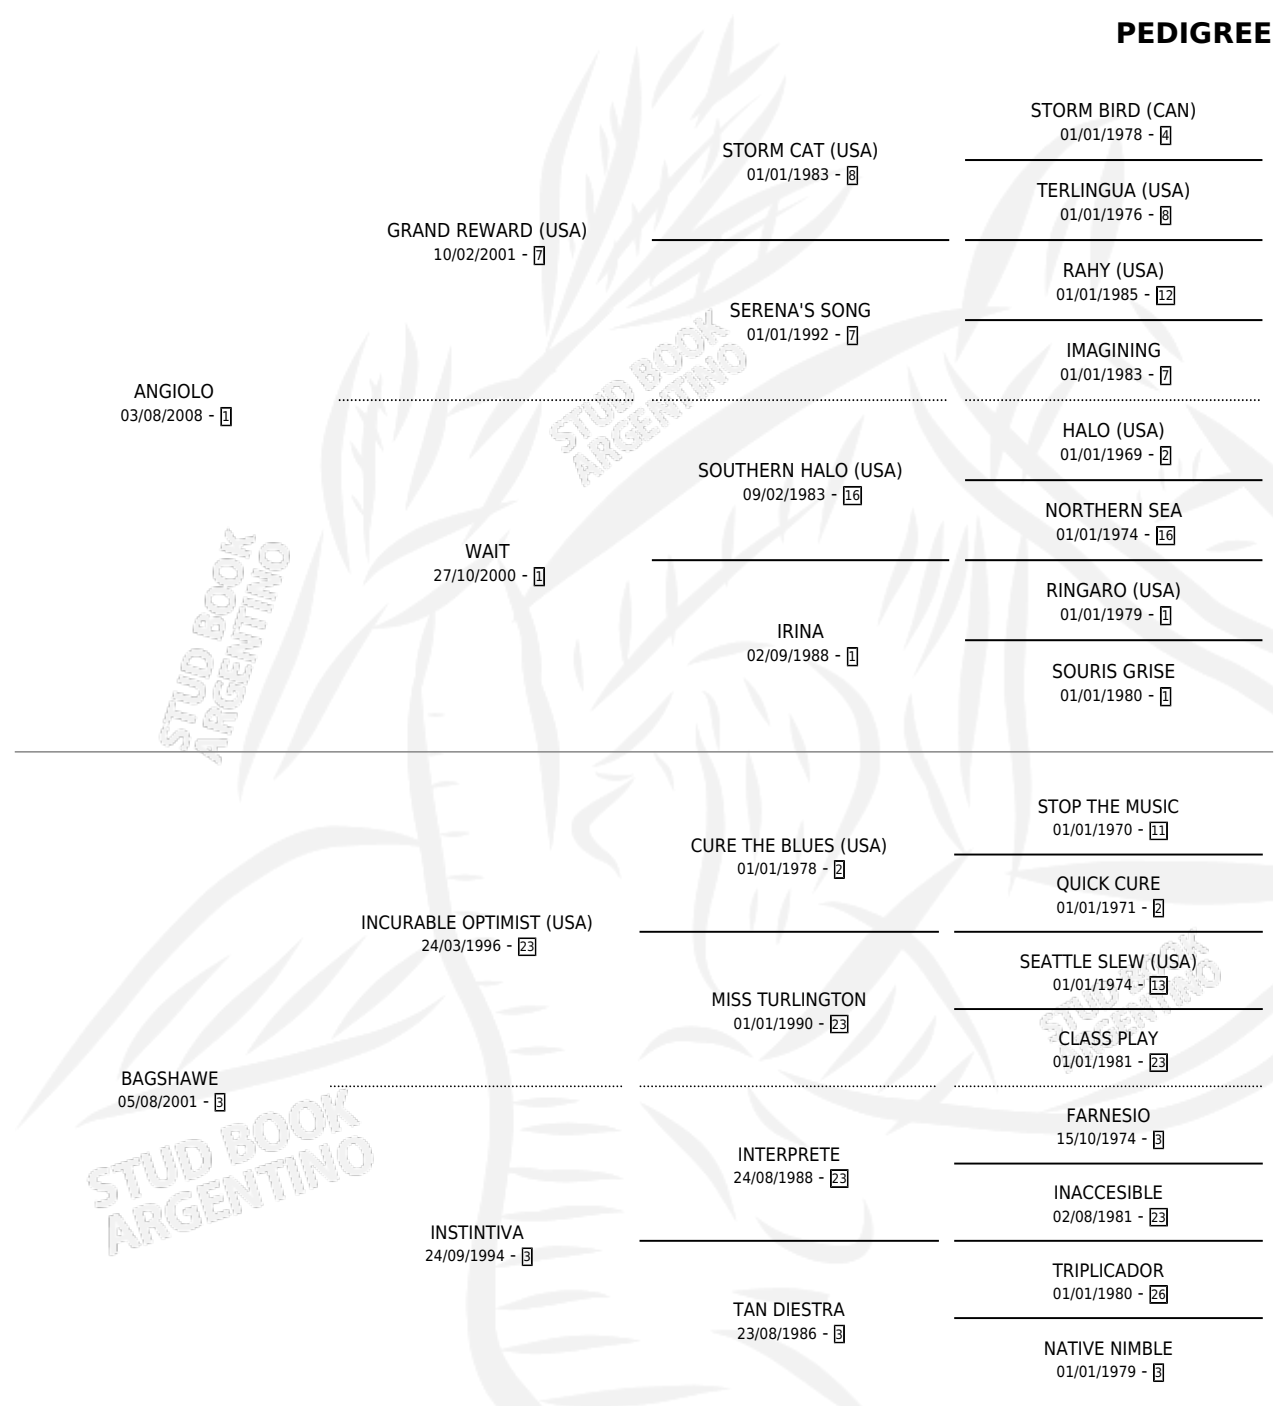

ARCADIAN CHIEF

por ANGILOLO y BAGSHAWE por INCURABLE OPTIMIST (USA)

Argentina · Macho · Alazan · SP · 01/08/2016
Familia 3-n · Volumen 42

ESTADO

TIPIFICACIÓN SANGUÍNEA	X
TIPIFICACIÓN POR ADN	✓
PASAPORTE	✓
IDENTIFICACIÓN POR MICROCHIP	✓
REPRODUCTOR	X

Lugar de nacimiento: El Paraiso
Criador: El Paraiso

PEDIGREE

CAMPAÑA

Solo carreras oficiales de Argentina

POR EDAD

EDAD	CC	1°	2°	3°	4°	5°	NP	CLC	CLG	CLCG1	CLGG1	IMPORTE	GANANCIA / CC
3 AÑOS	4	2	0	1	0	0	1	0	0	0	0	\$239,200	\$59,800
4 AÑOS	5	0	0	0	1	0	4	0	0	0	0	\$8,400	\$1,680
5 AÑOS	1	0	0	0	0	0	1	0	0	0	0	\$0	\$0
TOTALES	10	2	0	1	1	0	6	0	0	0	0	\$247,600	\$24,760
%		20.0%	0.0%	10.0%	10.0%	0.0%	60.0%	0.0%	0.0%	0.0%	0.0%		