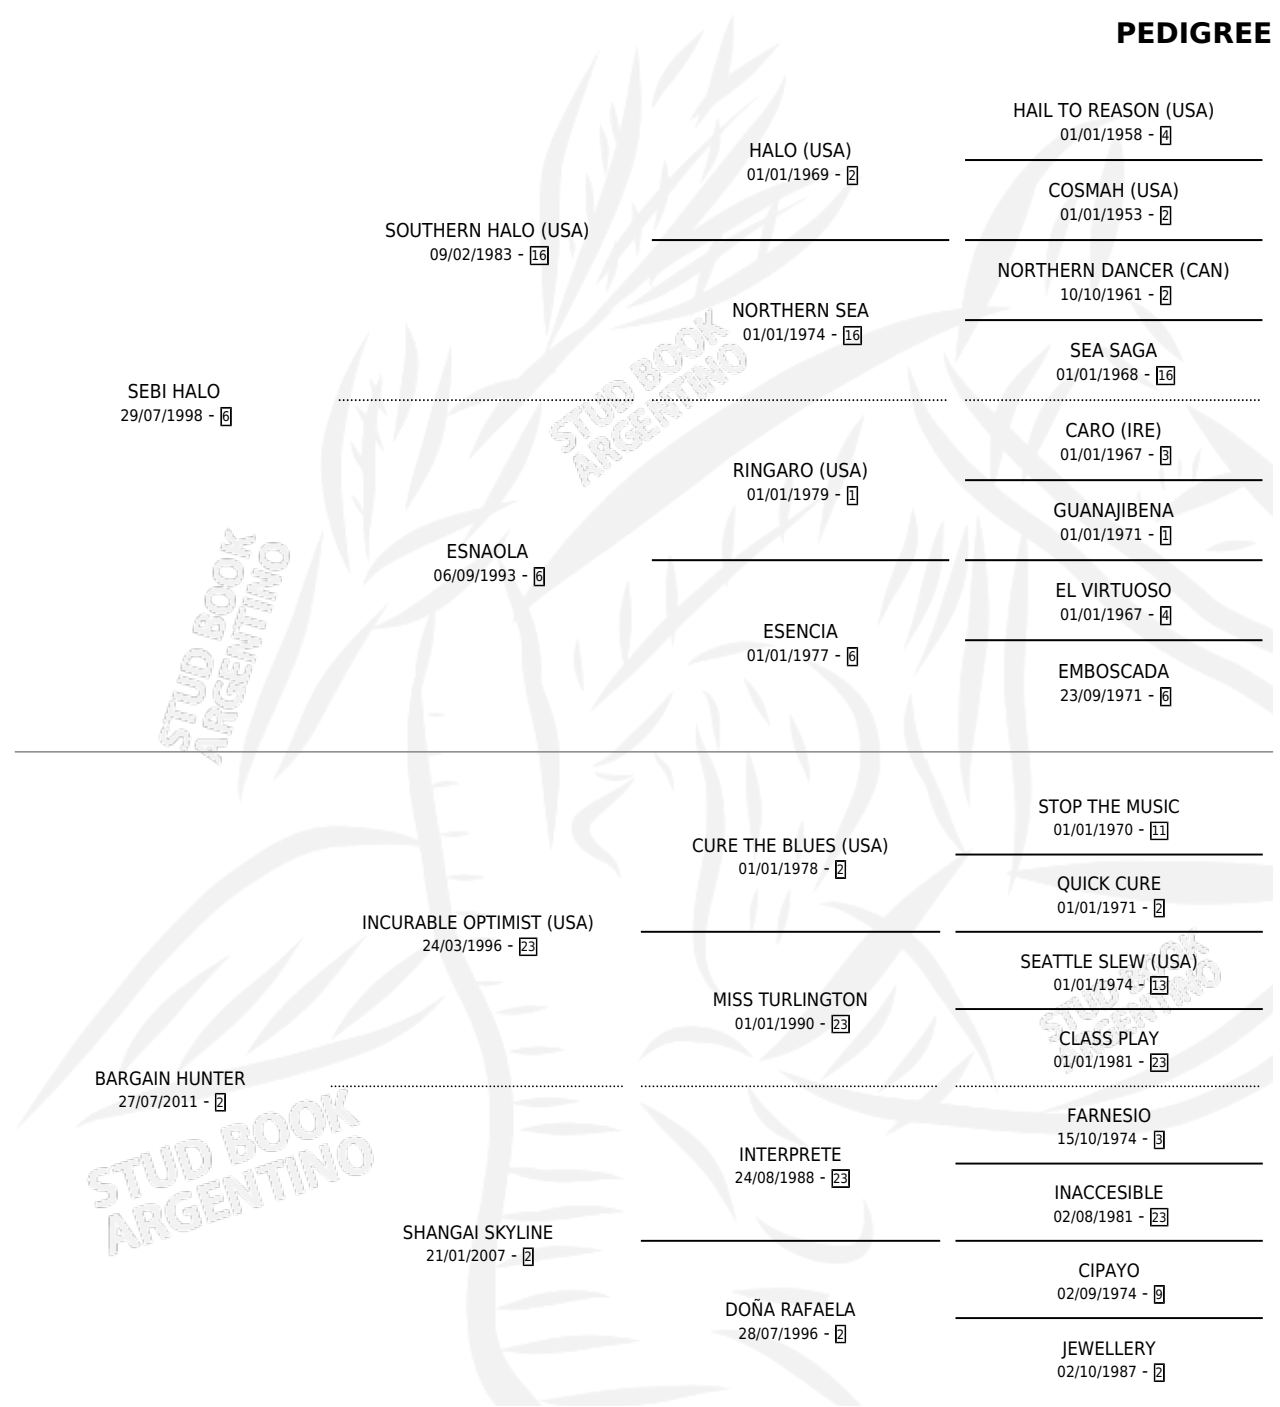

SUPER SALE

por SEBI HALO y BARGAIN HUNTER por INCURABLE OPTIMIST (USA)

Argentina · Hembra · Zaino · SP · 28/07/2016
Familia 2-g · Volumen 42

ESTADO

TIPIFICACIÓN SANGUÍNEA	X
TIPIFICACIÓN POR ADN	✓
PASAPORTE	✓
IDENTIFICACIÓN POR MICROCHIP	✓
REPRODUCTOR	X

Lugar de nacimiento: El Paraiso
Criador: Triple Alliance S.A.

PEDIGREE

CAMPAÑA

Solo carreras oficiales de Argentina

POR EDAD

EDAD	CC	1°	2°	3°	4°	5°	NP	CLC	CLG	CLCG1	CLGG1	IMPORTE	GANANCIA / CC
2 AÑOS	1	0	0	0	0	0	1	0	0	0	0	\$14,000	\$14,000
3 AÑOS	3	0	0	0	0	1	2	0	0	0	0	\$10,500	\$3,500
4 AÑOS	2	0	0	0	1	0	1	0	0	0	0	\$9,100	\$4,550
5 AÑOS	4	1	0	1	0	0	2	0	0	0	0	\$290,000	\$72,500
6 AÑOS	4	1	0	0	0	0	3	0	0	0	0	\$515,000	\$128,750
TOTALES	14	2	0	1	1	1	9	0	0	0	0	\$838,600	\$59,900
%		14.3%	0.0%	7.1%	7.1%	7.1%	64.3%	0.0%	0.0%	0.0%	0.0%		

Ganadora de 2 carreras en San Isidro y Palermo - \$838,600, a los 5 y 6 años.

POR DISTANCIA

HIPODROMO	CC	1°	2°	3°	4°	5°	NP	CLC	CLG	CLCG1	CLGG1	IMPORTE
PALERMO	7	1	0	1	1	0	4	0	0	0	0	\$359,100
1000 MTS	7	1	0	1	1	0	4	0	0	0	0	\$359,100
SAN ISIDRO	6	1	0	0	0	1	4	0	0	0	0	\$465,500
1000 MTS	2	1	0	0	0	0	1	0	0	0	0	\$455,000
1300 MTS	1	0	0	0	0	0	1	0	0	0	0	\$0
1400 MTS	1	0	0	0	0	1	0	0	0	0	0	\$10,500
1200 MTS	2	0	0	0	0	0	2	0	0	0	0	\$0
LA PLATA	1	0	0	0	0	0	1	0	0	0	0	\$14,000
1000 MTS	1	0	0	0	0	0	1	0	0	0	0	\$14,000