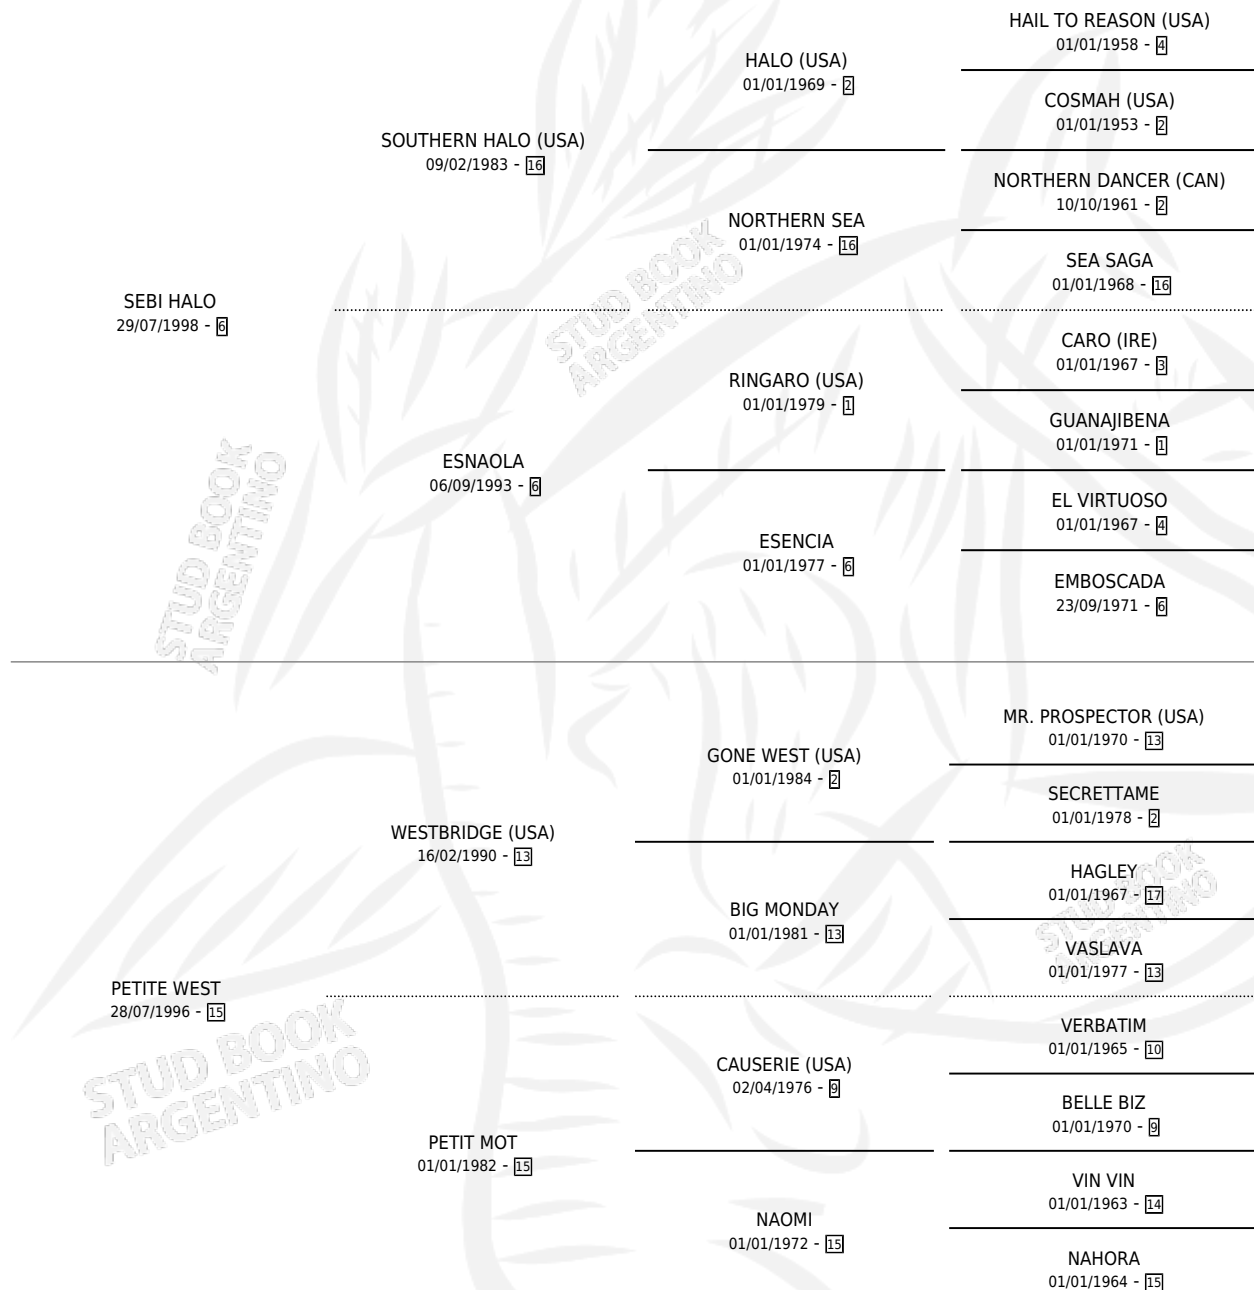

STALAGMITE

por SEBI HALO y PETITE WEST por WESTBRIDGE (USA)

Argentina · Hembra · Zaino Doradillo · SP · 02/08/2016
Familia 15-d · Volumen 42

ESTADO

TIPIFICACIÓN SANGUÍNEA	X
TIPIFICACIÓN POR ADN	✓
PASAPORTE	✓
IDENTIFICACIÓN POR MICROCHIP	✓
REPRODUCTOR	✓

Lugar de nacimiento: El Paraiso

Criador: Triple Alliance S.A.

~

HIJOS

	MACHOS	HEMBRAS
5 NACIERON	3	2
2 CORRIERON	2	0
2 GANARON	2	0
0 GANADORES CL	0 GANADORES GR	0 GANADORES G1

PEDIGREE

CAMPAÑA

Solo carreras oficiales de Argentina