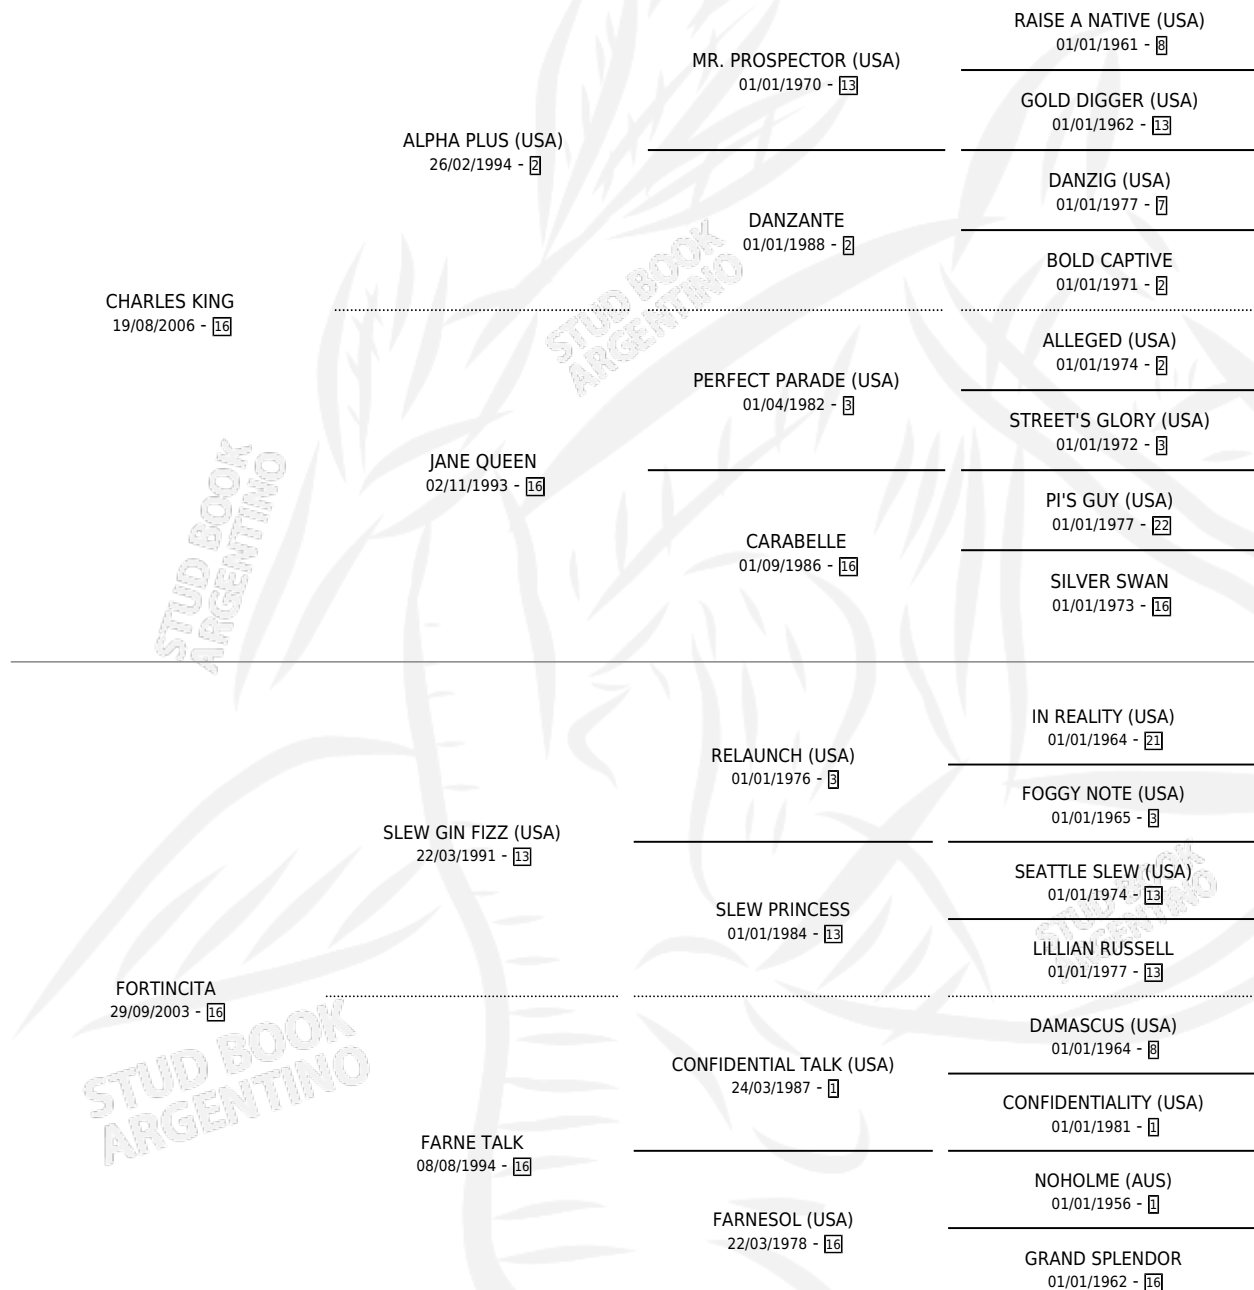

FORTY QUEEN

por CHARLES KING y FORTINCITA por SLEW GIN FIZZ
(USA)

Argentina · Hembra · Zaino · SP · 08/07/2016
Familia 16-a · Volumen 42

ESTADO

TIPIFICACIÓN SANGUÍNEA	X
TIPIFICACIÓN POR ADN	✓
PASAPORTE	✓
IDENTIFICACIÓN POR MICROCHIP	✓
REPRODUCTOR	✓

Lugar de nacimiento: Mac Gregor
Criador: Mac Gregor

~

HIJOS

	MACHOS	HEMBRAS
2 NACIERON	1	1
1 CORRIERON	1	0

SIN ACTUACIONES

PEDIGREE

S

mientos 2 / Efectividad 66.67%

PADRILLO	PRODUCTO	CRIADOR	1ER SERVICIO	ÚLTIMO SERVICIO
FIRST MOVER	∅		04/09/2021	04/09/2021
FIRST MOVER	FIRST SANTI (M Z, 21/08/2021)	MAC GREGOR	17/09/2020	19/09/2020
FIRST MOVER	FIRST LUCY (H Z, 11/07/2020)	MAC GREGOR	17/08/2019	19/08/2019