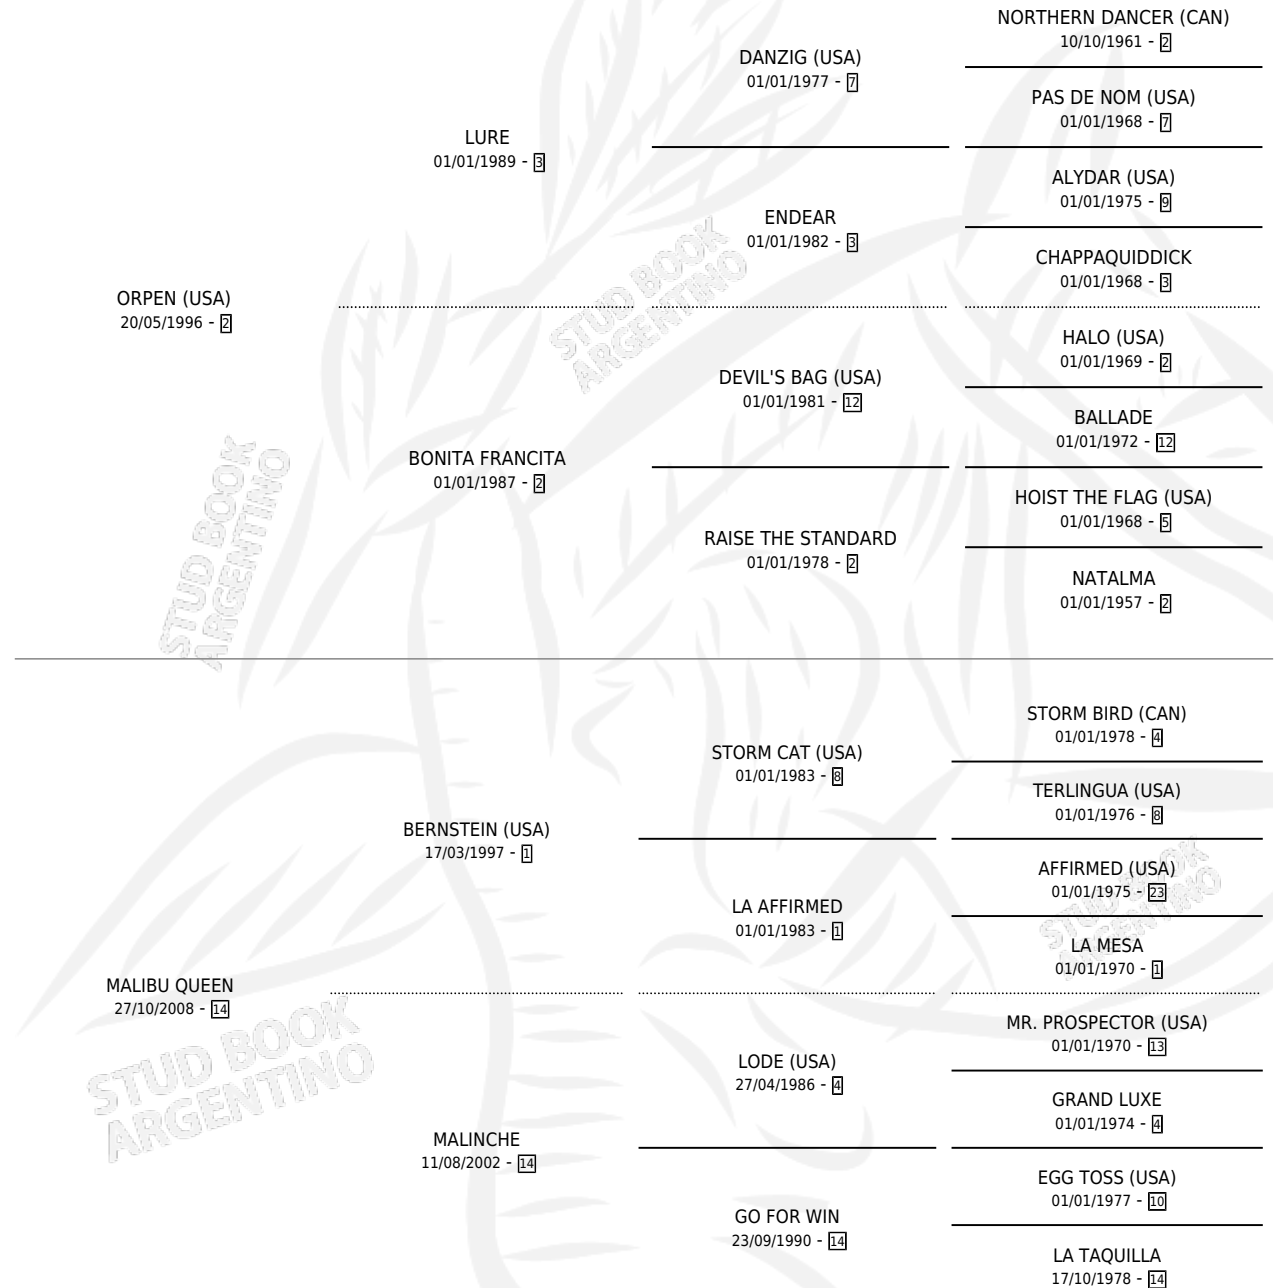

MAGGIORE

por **ORPEN (USA)** y **MALIBU QUEEN** por **BERNSTEIN (USA)**

Argentina · Macho · Zaino · SP · 08/07/2016
Familia 14 · Volumen 42

ESTADO

TIPIFICACIÓN SANGUÍNEA	X
TIPIFICACIÓN POR ADN	✓
PASAPORTE	✓
IDENTIFICACIÓN POR MICROCHIP	✓
REPRODUCTOR	X

Lugar de nacimiento: Santa Maria De Araras
Criador: Santa Maria De Araras

PEDIGREE

CAMPAÑA

Solo carreras oficiales de Argentina

POR EDAD

EDAD	CC	1°	2°	3°	4°	5°	NP	CLC	CLG	CLCG1	CLGG1	IMPORTE	GANANCIA / CC
3 AÑOS	1	1	0	0	0	0	0	0	0	0	0	\$240,000	\$240,000
4 AÑOS	1	0	0	0	0	1	0	0	0	0	0	\$6,500	\$6,500
5 AÑOS	4	0	3	0	0	0	1	0	0	0	0	\$316,750	\$79,188
6 AÑOS	3	1	1	0	0	1	0	0	0	0	0	\$529,000	\$176,333
7 AÑOS	1	1	0	0	0	0	0	0	0	0	0	\$650,000	\$650,000
8 AÑOS	2	0	0	0	0	1	1	0	0	0	0	\$125,250	\$62,625
TOTALES	12	3	4	0	0	3	2	0	0	0	0	\$1,867,500	\$155,625
%		25.0%	33.3%	0.0%	0.0%	25.0%	16.7%	0.0%	0.0%	0.0%	0.0%		

Ganador de 3 carreras en Palermo debutando - \$1,867,500, a los 3,6 y 7 años.

POR DISTANCIA

HIPODROMO	CC	1°	2°	3°	4°	5°	NP	CLC	CLG	CLCG1	CLGG1	IMPORTE
SAN ISIDRO	3	0	0	0	0	2	1	0	0	0	0	\$155,250
1200 MTS	1	0	0	0	0	0	1	0	0	0	0	\$0
1100 MTS	1	0	0	0	0	1	0	0	0	0	0	\$125,250
1600 MTS	1	0	0	0	0	1	0	0	0	0	0	\$30,000
PALERMO	9	3	4	0	0	1	1	0	0	0	0	\$1,712,250
1000 MTS	1	1	0	0	0	0	0	0	0	0	0	\$650,000
1600 MTS	2	1	0	0	0	1	0	0	0	0	0	\$386,500
1400 MTS	4	1	3	0	0	0	0	0	0	0	0	\$593,500
1800 MTS	1	0	0	0	0	0	1	0	0	0	0	\$0
1200 MTS	1	0	1	0	0	0	0	0	0	0	0	\$82,250