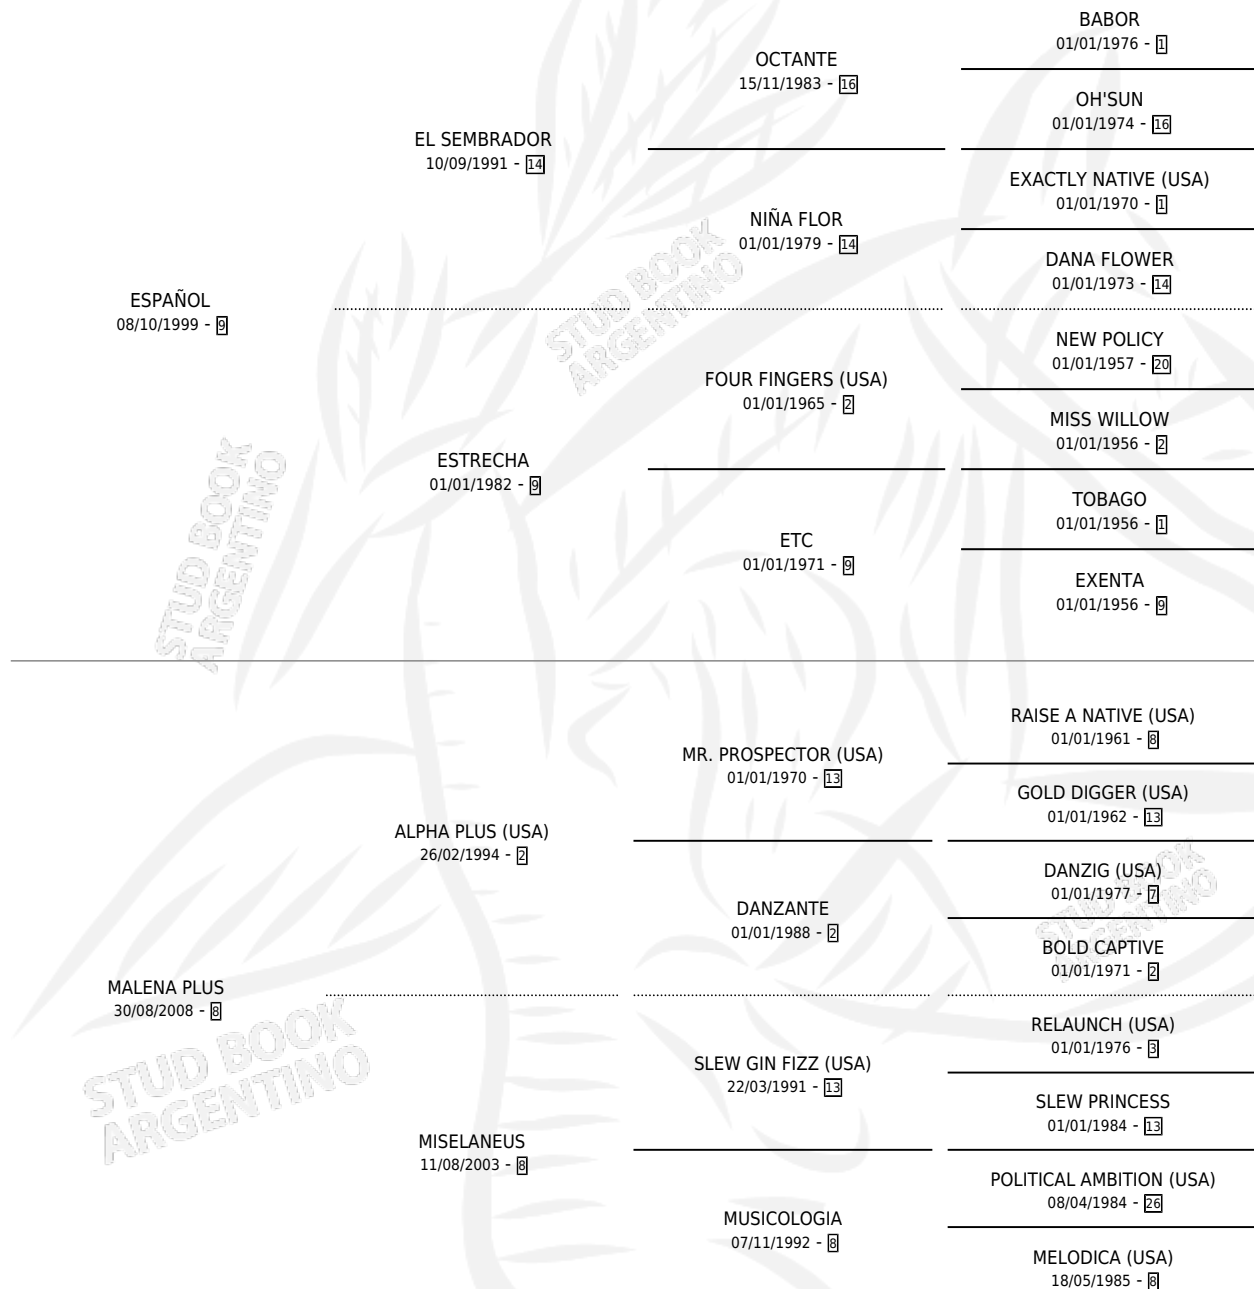

TENGO UN PLUS

por **ESPAÑOL** y **MALENA PLUS** por **ALPHA PLUS (USA)**

Argentina · Macho · Tordillo · SP · 18/07/2016
Familia 8-f · Volumen 42

ESTADO

TIPIFICACIÓN SANGUÍNEA	X
TIPIFICACIÓN POR ADN	✓
PASAPORTE	✓
IDENTIFICACIÓN POR MICROCHIP	✓
REPRODUCTOR	X

Lugar de nacimiento: El Chaparral De Arocena

Criador: El Chaparral De Arocena

PEDIGREE

CAMPAÑA

Solo carreras oficiales de Argentina

POR EDAD

EDAD	CC	1°	2°	3°	4°	5°	NP	CLC	CLG	CLCG1	CLGG1	IMPORTE	GANANCIA / CC
3 AÑOS	3	0	0	0	0	0	3	0	0	0	0	\$0	\$0
TOTALES	3	0	0	0	0	0	3	0	0	0	0	\$0	\$0
%		0.0%	0.0%	0.0%	0.0%	0.0%	100%	0.0%	0.0%	0.0%	0.0%		