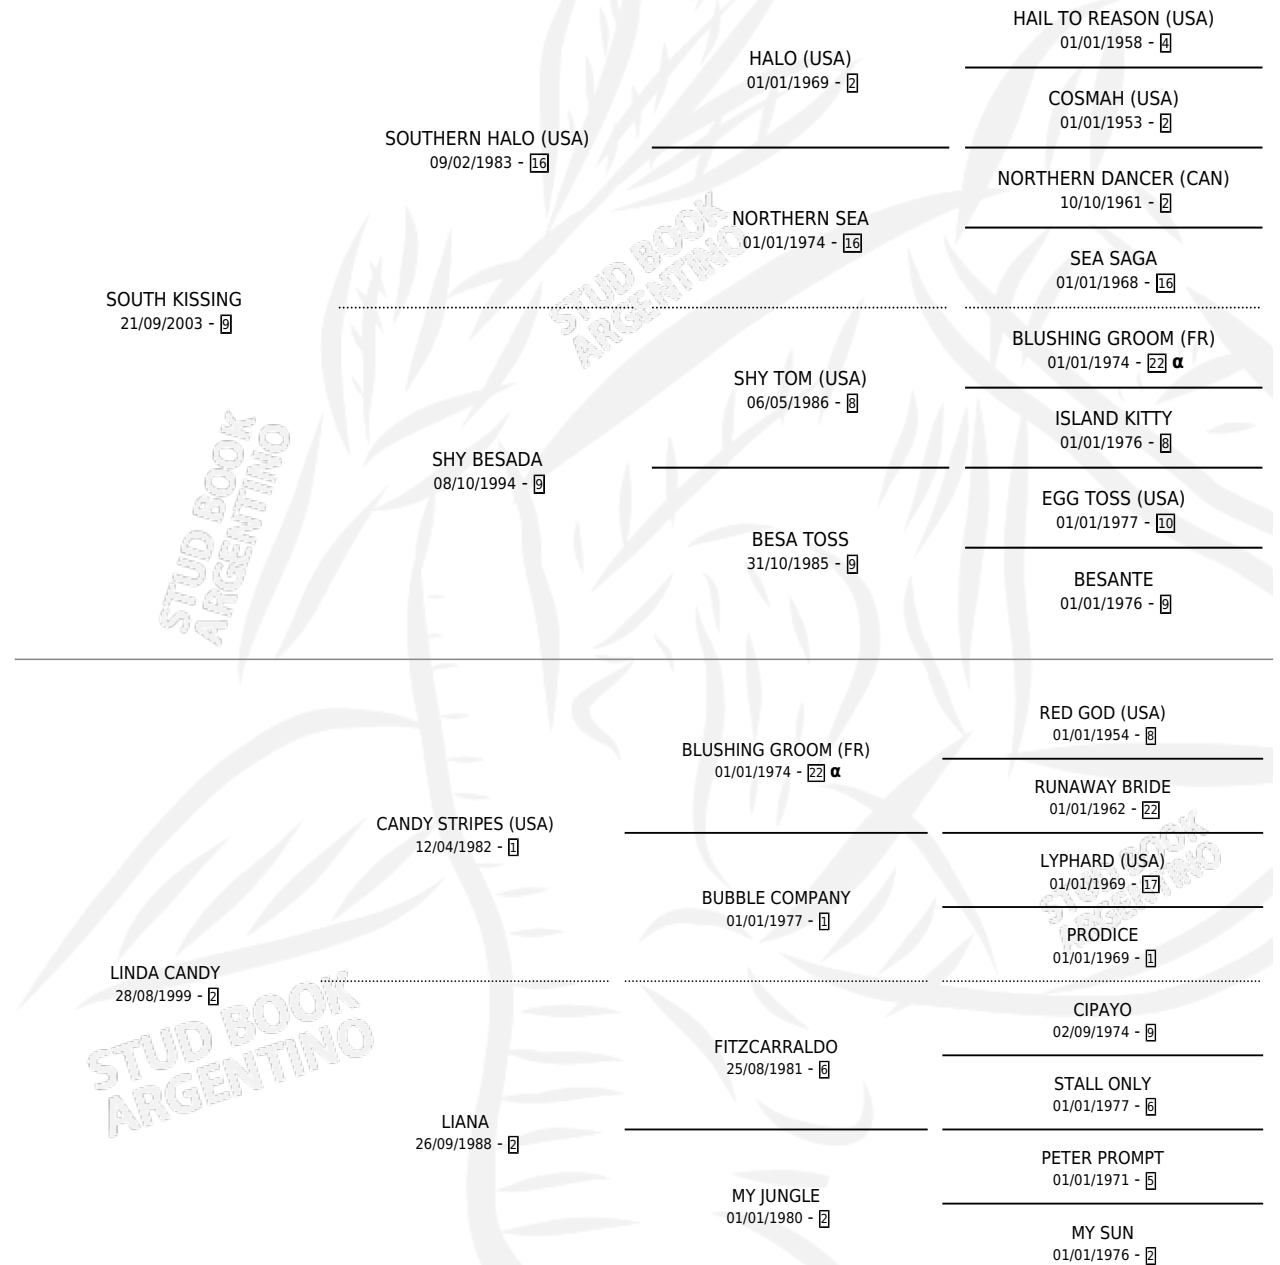

LERCARA

por **SOUTH KISSING** y **LINDA CANDY** por **CANDY STRIPES**
(USA)

Argentina · Hembra · Alazan · SP · 10/07/2016
Familia 2-g · Volumen 42

ESTADO

TIPIFICACIÓN SANGUÍNEA	X
TIPIFICACIÓN POR ADN	✓
PASAPORTE	✓
IDENTIFICACIÓN POR MICROCHIP	✓
REPRODUCTOR	X

Lugar de nacimiento: El Calden
Criador: Scarpello Gustavo Edgardo

PEDIGREE

INBREEDING : α