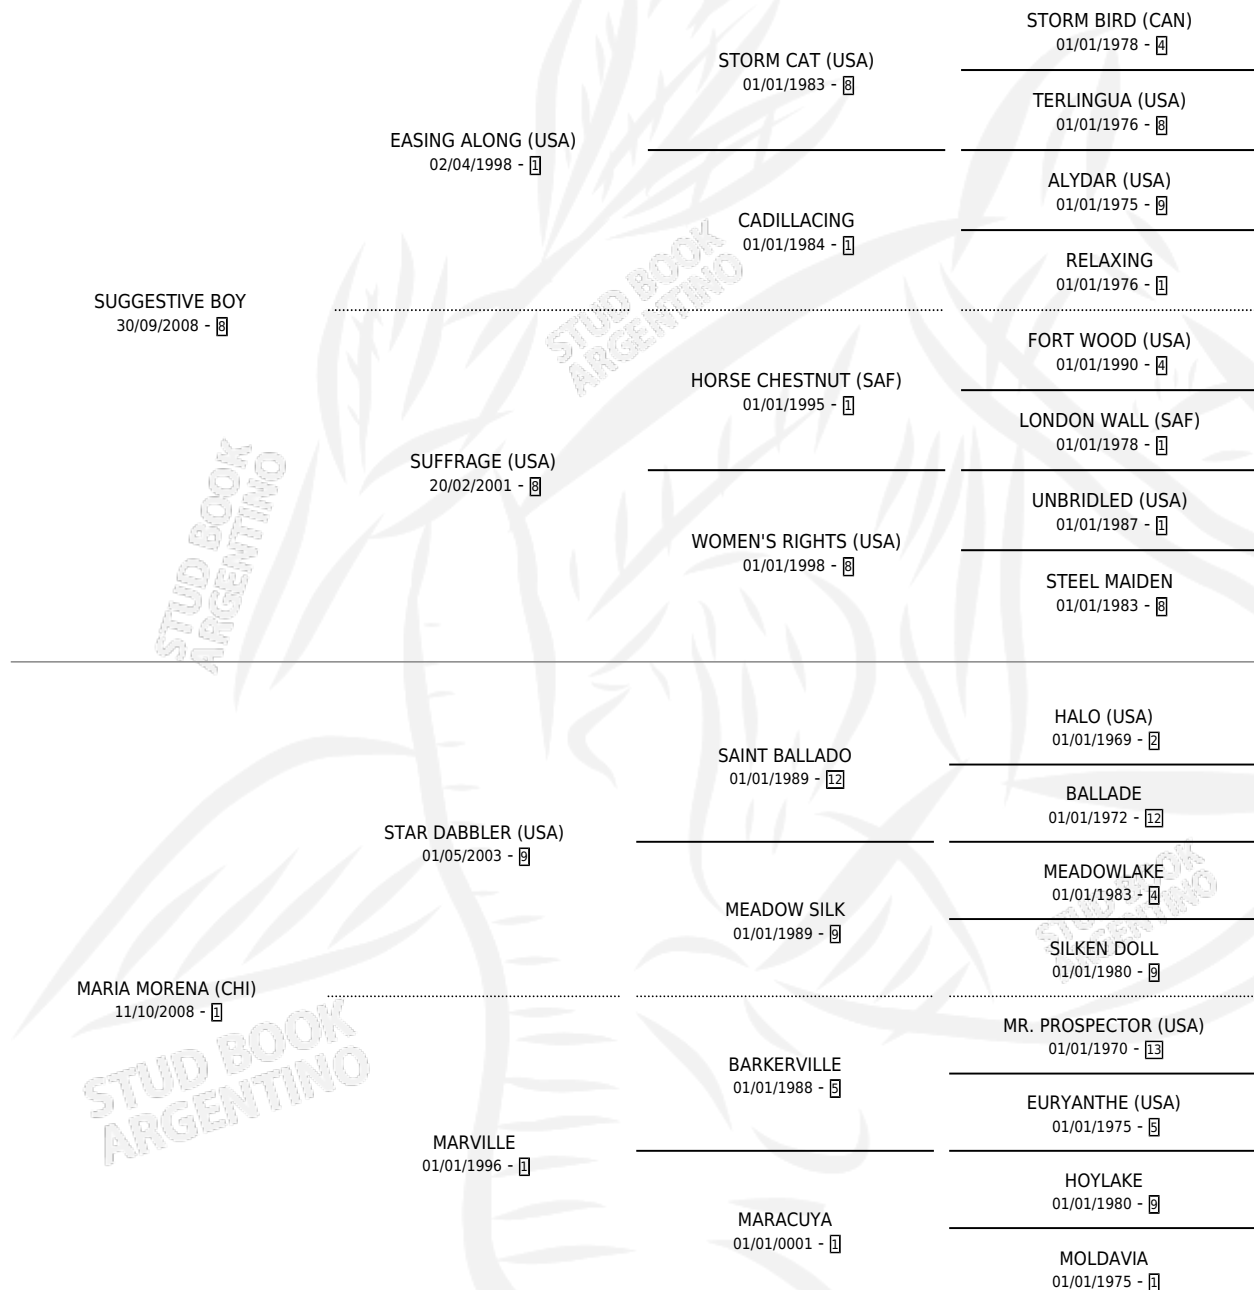

MARIA ES MIA

por **SUGGESTIVE BOY** y **MARIA MORENA (CHI)** por **STAR DABBLER (USA)**

Argentina · Hembra · Alazan · SP · 29/07/2016
Familia 1-i · Volumen 42

ESTADO

TIPIFICACIÓN SANGUÍNEA	X
TIPIFICACIÓN POR ADN	✓
PASAPORTE	✓
IDENTIFICACIÓN POR MICROCHIP	✓
REPRODUCTOR	✓

Lugar de nacimiento: Chenaut
Criador: Haras Futuro S.R.L.

~

HIJOS

	MACHOS	HEMBRAS
1 NACIERON	1	0
SIN ACTUACIONES		

PEDIGREE