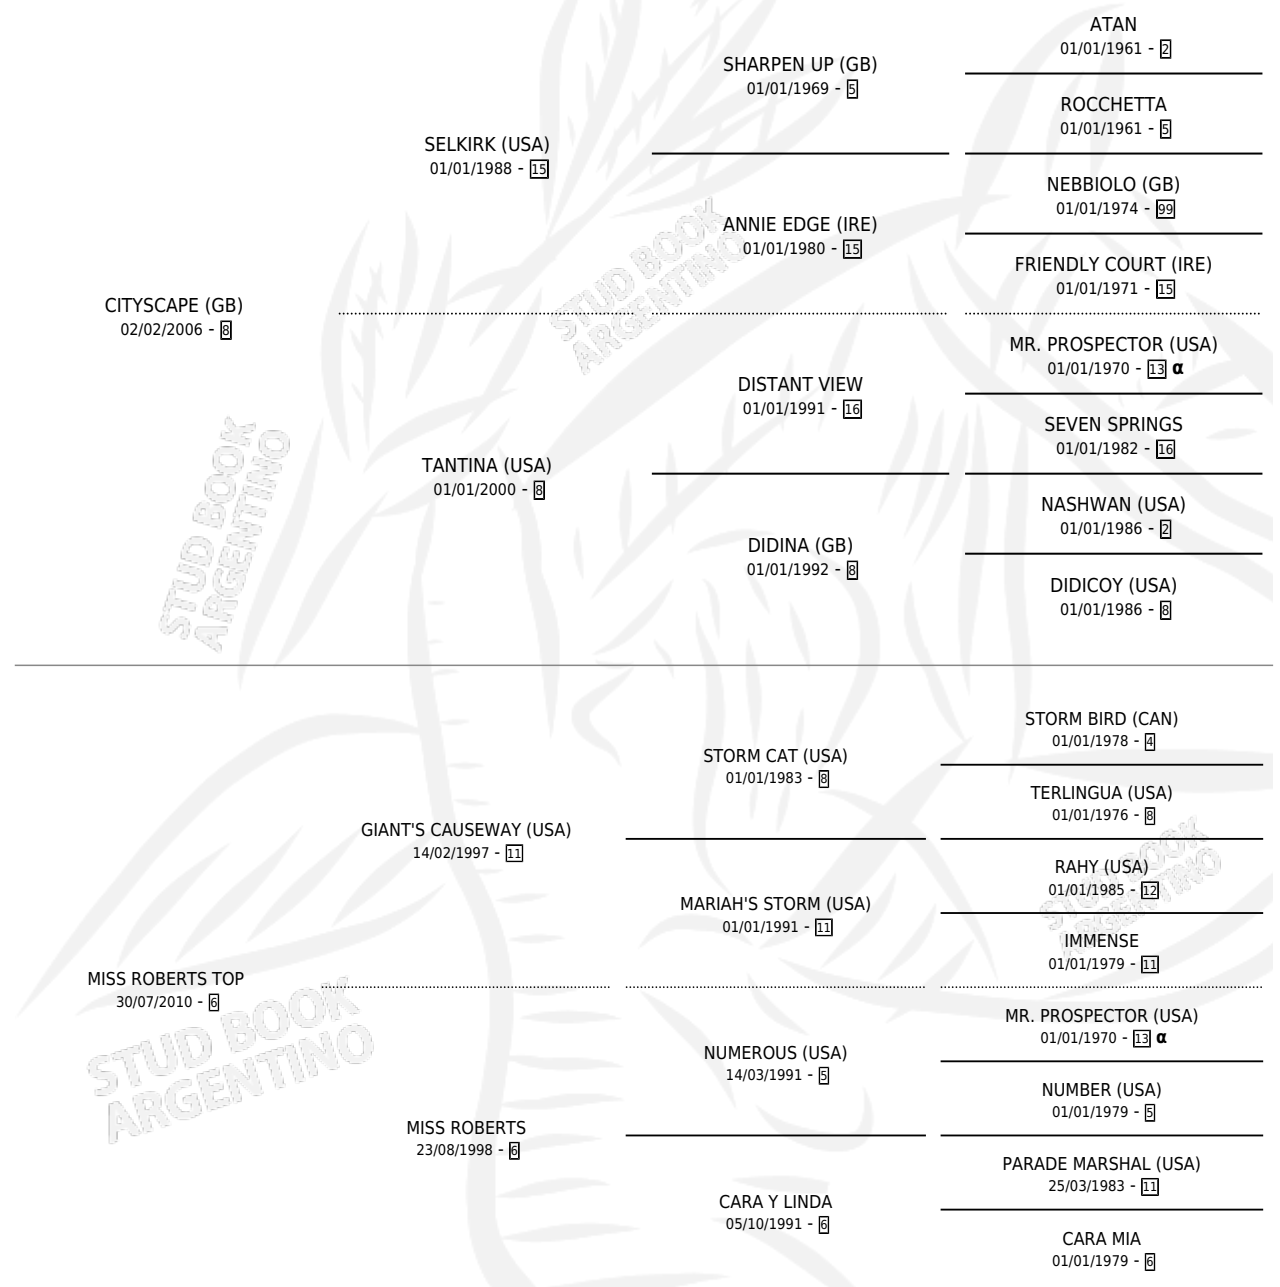

Lugar de nacimiento: Firmamento
Criador: Firmamento

~

HIJOS

	MACHOS	HEMBRAS
1 NACIERON	0	1
SIN ACTUACIONES		

PEDIGREE

INBREEDING : α

EXPORTACIÓN / IMPORTACIÓN

FECHA	MOVIMIENTO	PAÍS
16/03/2023	EXPORTADO	URUGUAY

~

CAMPAÑA

Solo carreras oficiales de Argentina

POR EDAD

EDAD	CC	1°	2°	3°	4°	5°	NP	CLC	CLG	CLCG1	CLGG1	IMPORTE	GANANCIA / CC
3 AÑOS	3	1	1	1	0	0	0	0	0	0	0	\$299,000	\$99,667
4 AÑOS	5	0	0	1	1	0	3	0	0	0	0	\$36,100	\$7,220
TOTALES	8	1	1	2	1	0	3	0	0	0	0	\$335,100	\$41,888
%		12.5%	12.5%	25.0%	12.5%	0.0%	37.5%	0.0%	0.0%	0.0%	0.0%		