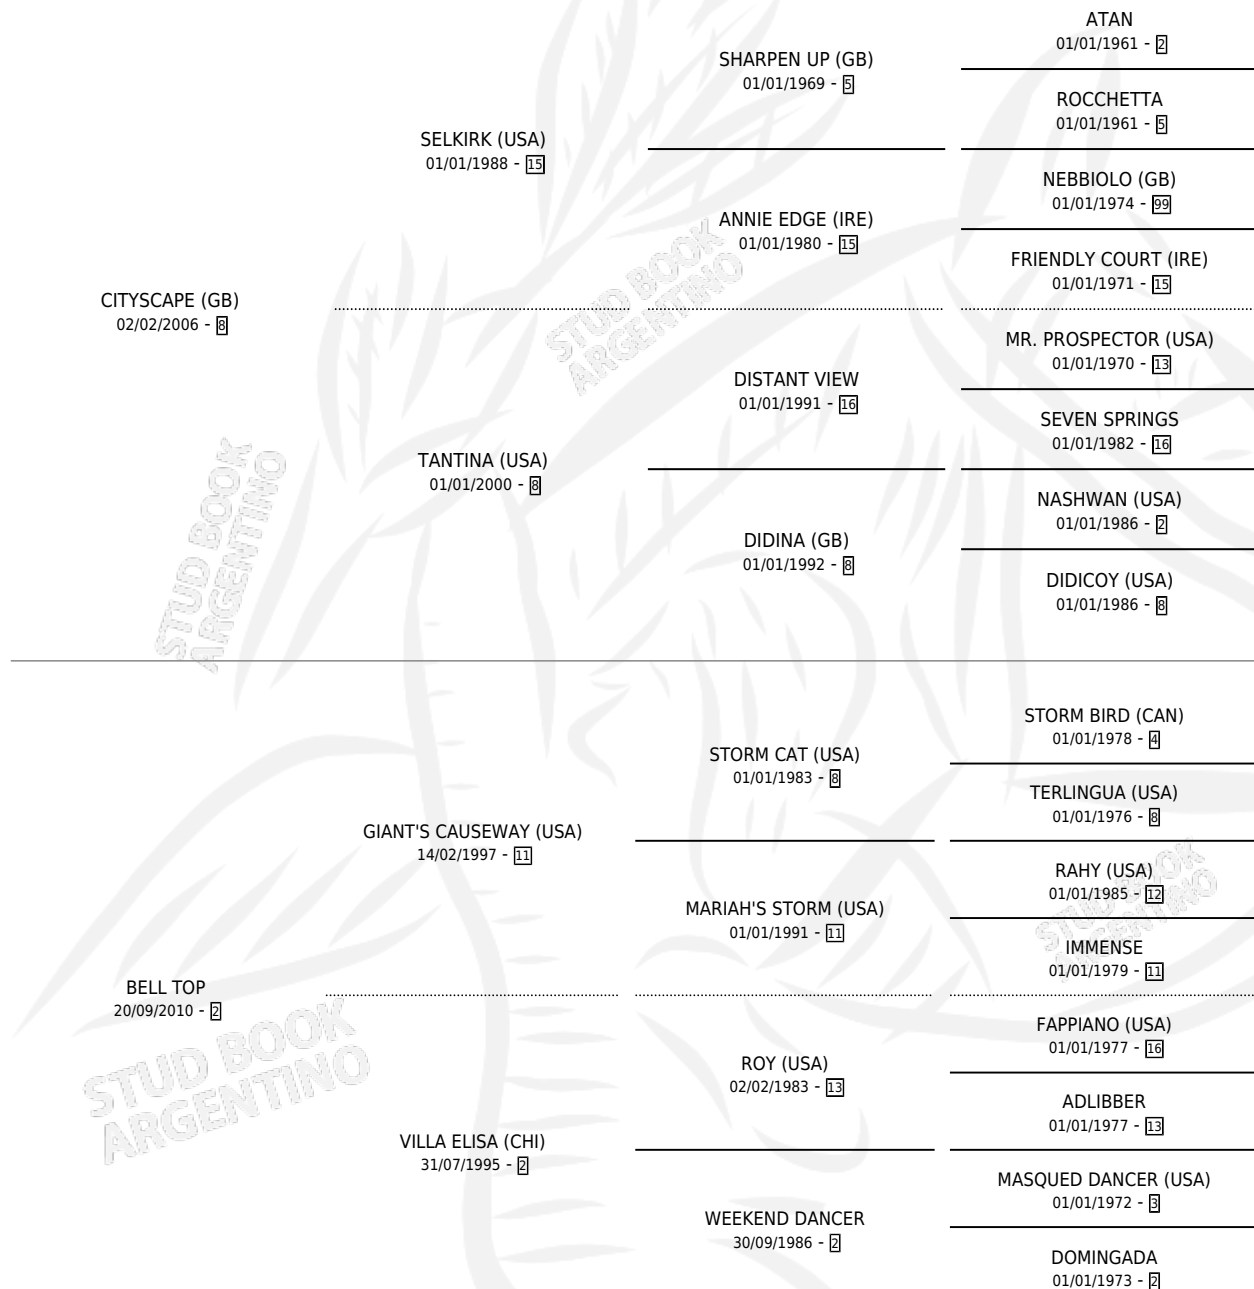

BELL SCAPE

por CITYSCAPE (GB) y BELL TOP por GIANT'S CAUSEWAY (USA)

Argentina · Hembra · Alazan · SP · 04/07/2016
Familia 2-e · Volumen 42

ESTADO

TIPIFICACIÓN SANGUÍNEA	X
TIPIFICACIÓN POR ADN	✓
PASAPORTE	✓
IDENTIFICACIÓN POR MICROCHIP	✓
REPRODUCTOR	✓

Lugar de nacimiento: Firmamento
Criador: Firmamento

~

HIJOS

	MACHOS	HEMBRAS
3 NACIERON	1	2
SIN ACTUACIONES		

PEDIGREE

CAMPAÑA

Solo carreras oficiales de Argentina

POR EDAD