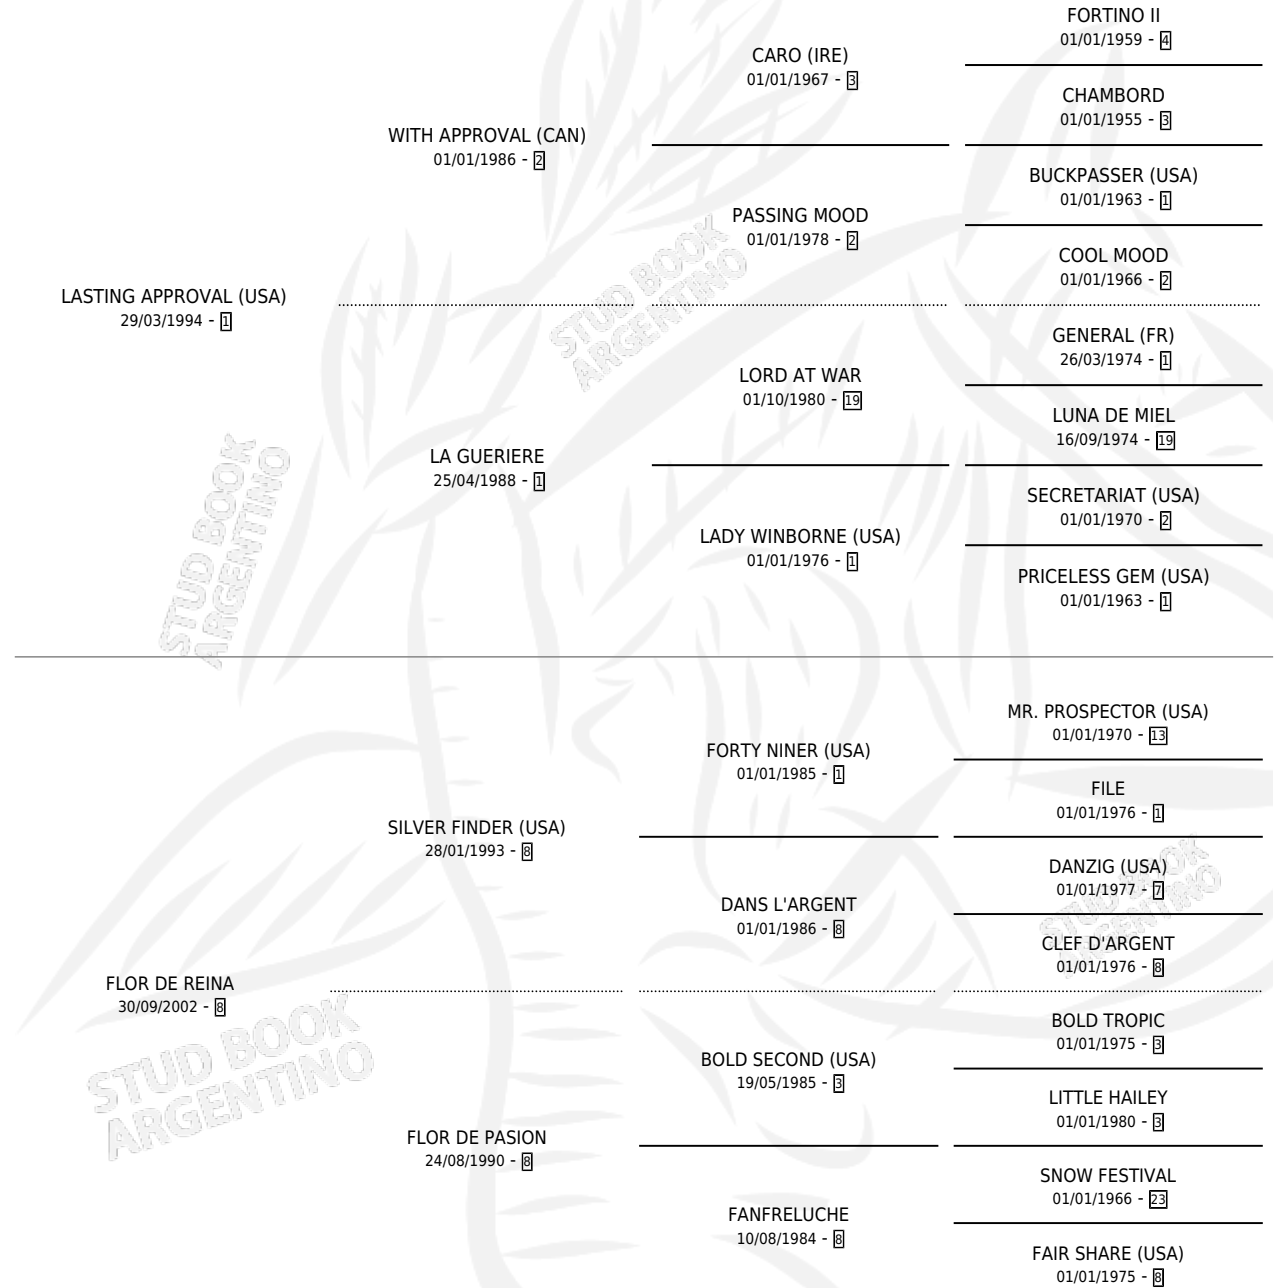

PRINCESS APPROVAL

por **LASTING APPROVAL (USA)** y **FLOR DE REINA** por **SILVER FINDER (USA)**

Argentina · Hembra · Tordillo · SP · 01/08/2016
Familia 8-i · Volumen 42

ESTADO

TIPIFICACIÓN SANGUÍNEA	X
TIPIFICACIÓN POR ADN	✓
PASAPORTE	✓
IDENTIFICACIÓN POR MICROCHIP	✓
REPRODUCTOR	✓

Lugar de nacimiento: San Francisco Chico
Criador: Firmin Didot Cristina Amada

~

HIJOS

	MACHOS	HEMBRAS
1 NACIERON	0	1
SIN ACTUACIONES		

PEDIGREE

CAMPAÑA

Solo carreras oficiales de Argentina

POR EDAD