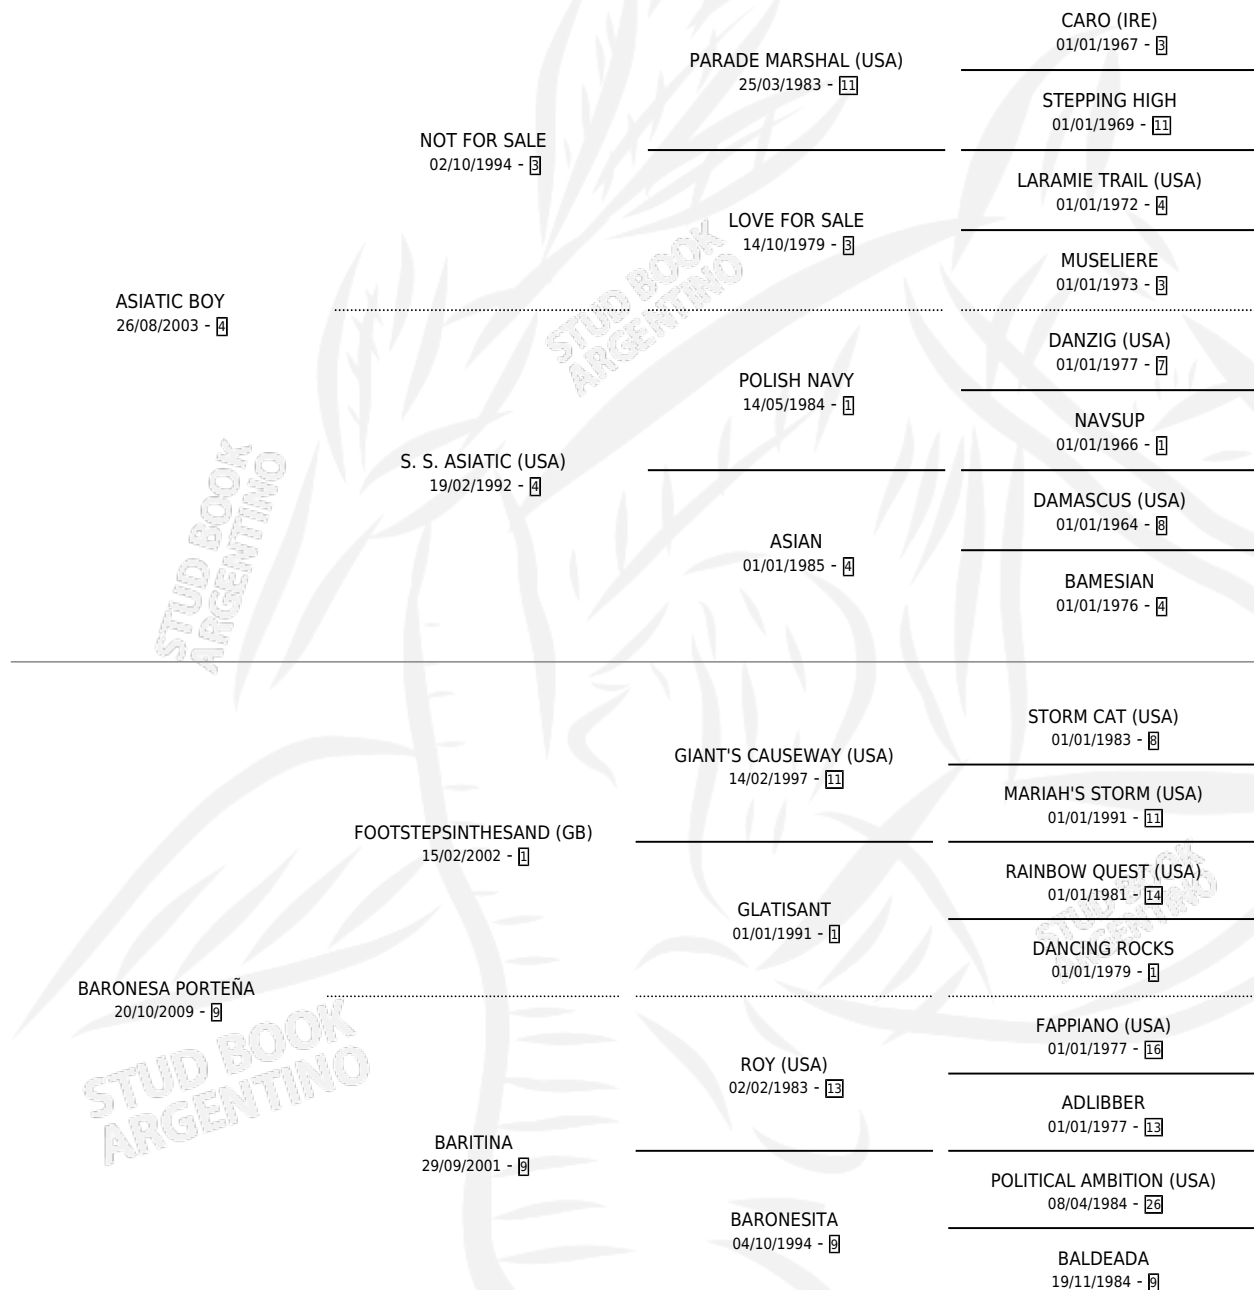

BARONESA ASIATICA

por ASIATIC BOY y BARONESA PORTEÑA por
FOOTSTEPSINTHESAND (GB)

Argentina · Hembra · Alazan · SP · 20/07/2016
Familia 9-g · Volumen 42

ESTADO

TIPIFICACIÓN SANGUÍNEA	X
TIPIFICACIÓN POR ADN	✓
PASAPORTE	✓
IDENTIFICACIÓN POR MICROCHIP	✓
REPRODUCTOR	✓

Lugar de nacimiento: La Esperanza

Criador: La Esperanza

~

HIJOS

	MACHOS	HEMBRAS
2 NACIERON	1	1
SIN ACTUACIONES		

PEDIGREE