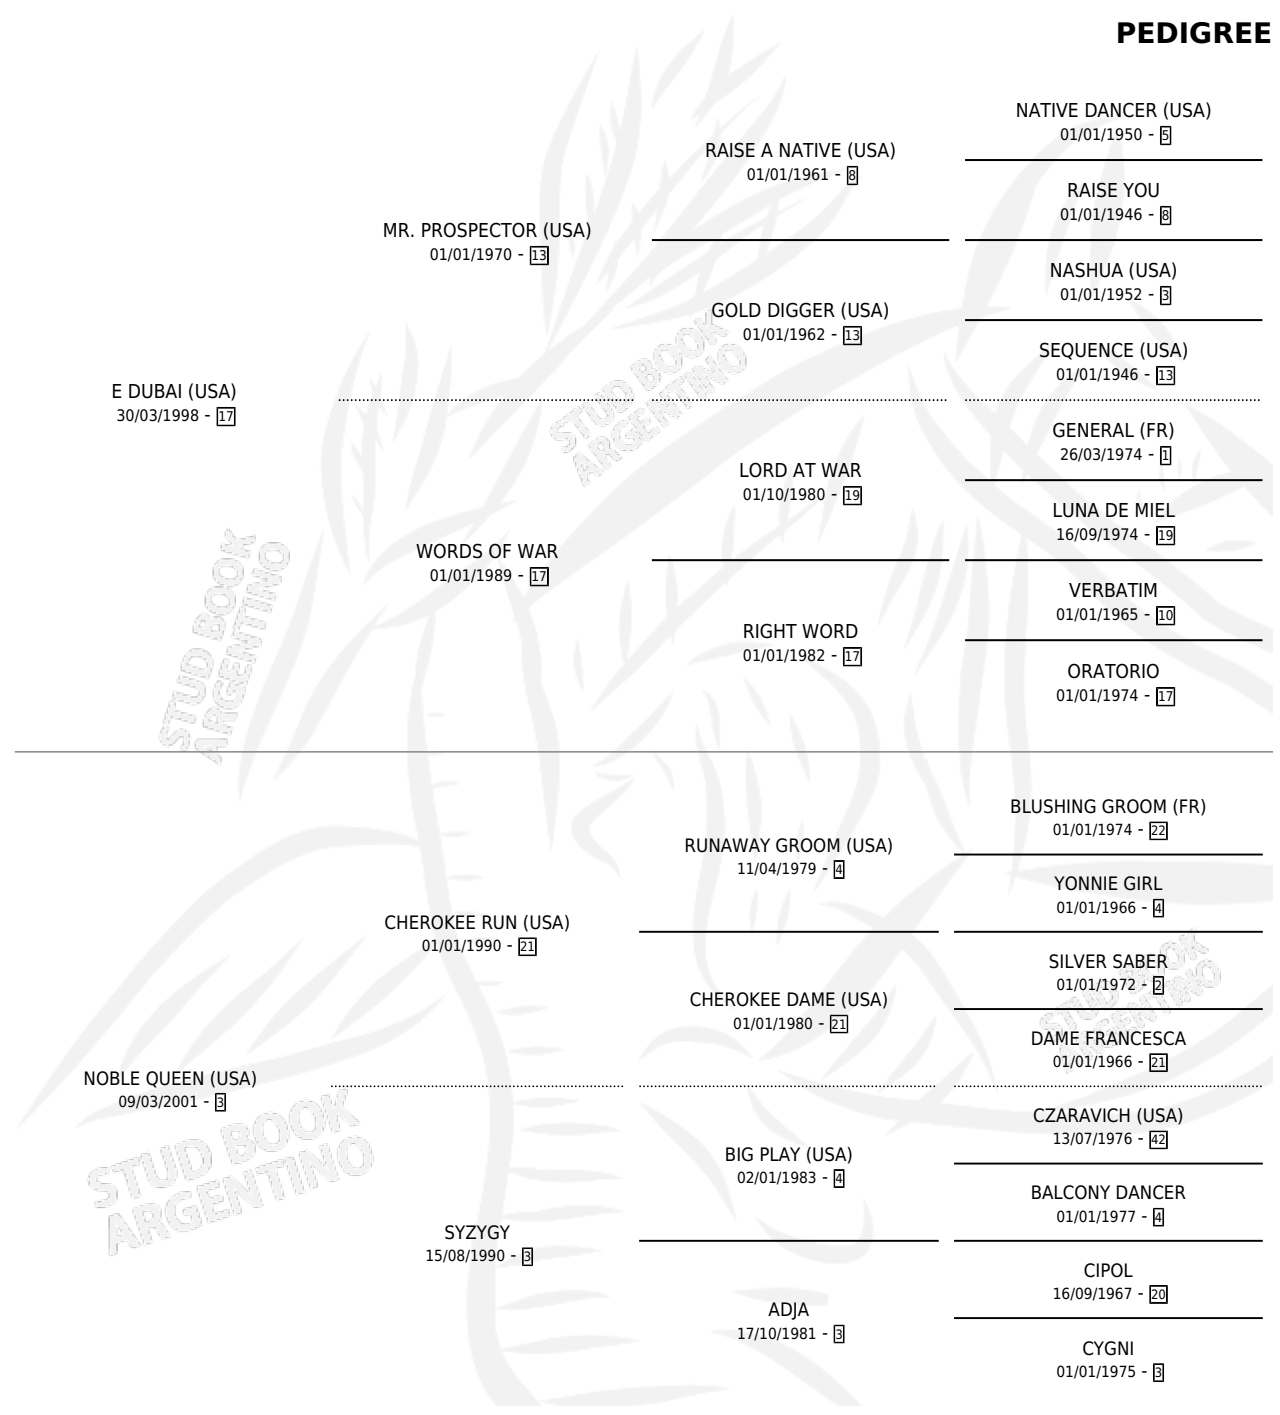

NOBLEZA ORIENTAL

por **E DUBAI (USA)** y **NOBLE QUEEN (USA)** por **CHEROKEE RUN (USA)**

Argentina · Hembra · Zaino · SP · 22/07/2016
Familia 3-o · Volumen 42

ESTADO

TIPIFICACIÓN SANGUÍNEA	X
TIPIFICACIÓN POR ADN	✓
PASAPORTE	✓
IDENTIFICACIÓN POR MICROCHIP	✓
REPRODUCTOR	✓

Lugar de nacimiento: La Esperanza
Criador: La Esperanza

~

HIJOS

	MACHOS	HEMBRAS
3 NACIERON	3	0
1 CORRIERON	1	0

SIN ACTUACIONES

PEDIGREE

CAMPAÑA

Solo carreras oficiales de Argentina