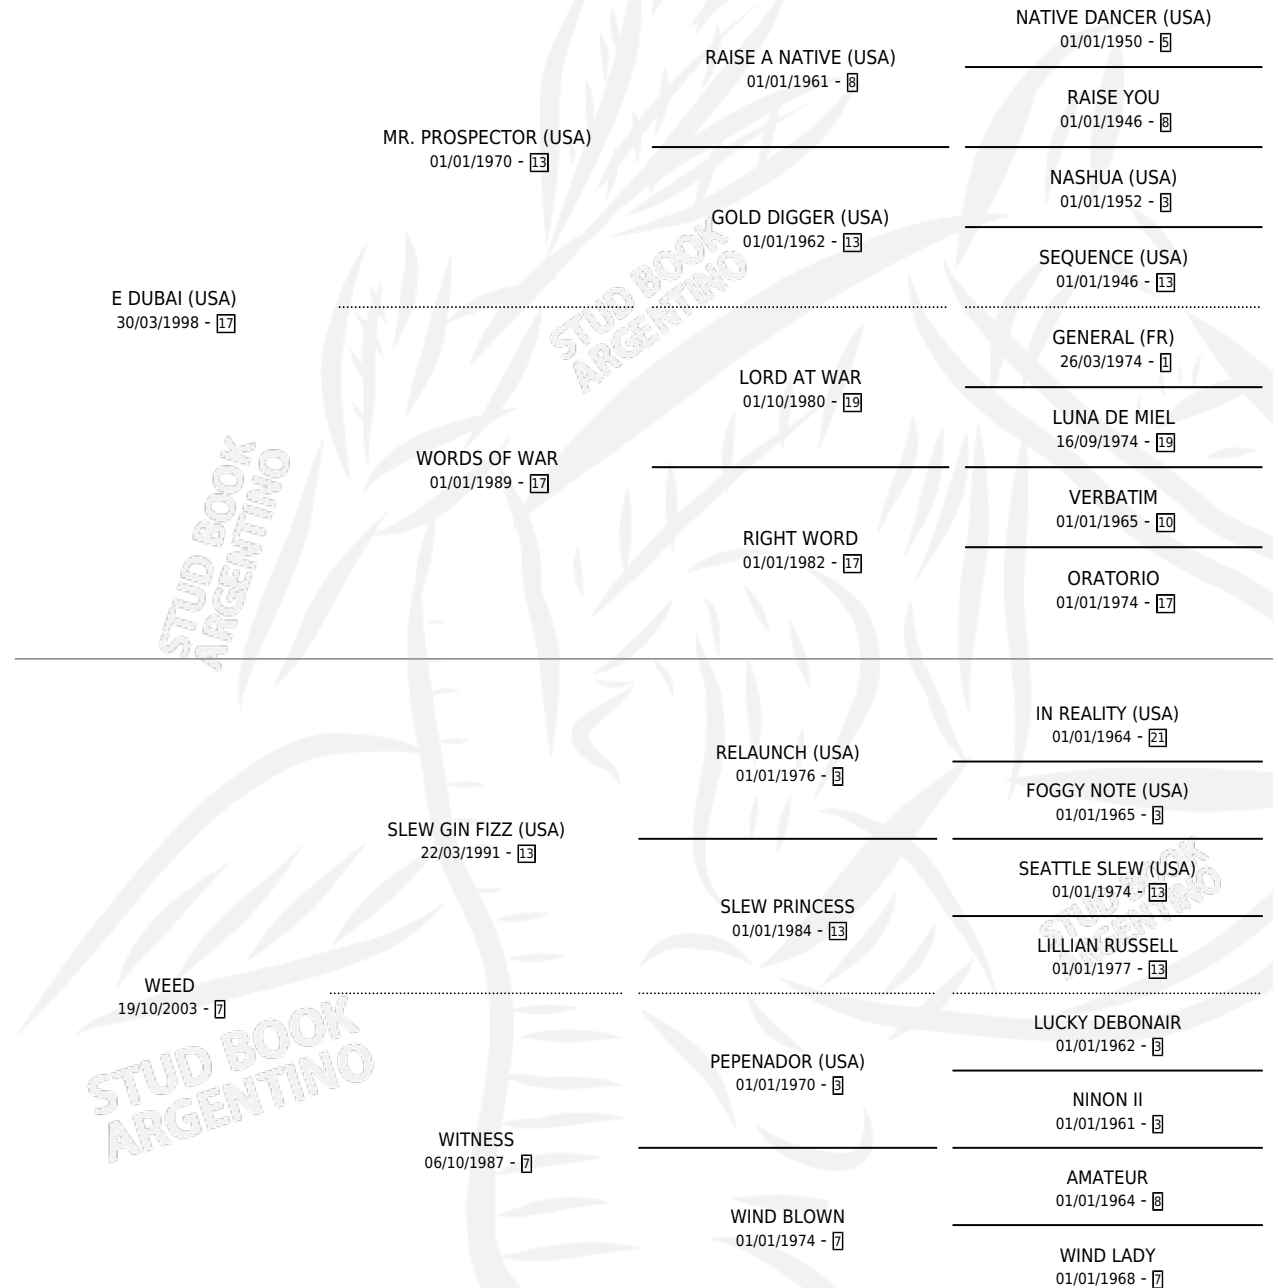

WEEDING DUBAI

por E DUBAI (USA) y WEED por SLEW GIN FIZZ (USA)

Argentina · Hembra · Zaino · SP · 26/07/2016
Familia 7 · Volumen 42

ESTADO

TIPIFICACIÓN SANGUÍNEA	X
TIPIFICACIÓN POR ADN	✓
PASAPORTE	✓
IDENTIFICACIÓN POR MICROCHIP	✓
REPRODUCTOR	✓

Lugar de nacimiento: La Esperanza

Criador: La Esperanza

~

HIJOS

	MACHOS	HEMBRAS
1 NACIERON	0	1
SIN ACTUACIONES		

PEDIGREE

CAMPAÑA

Solo carreras oficiales de Argentina