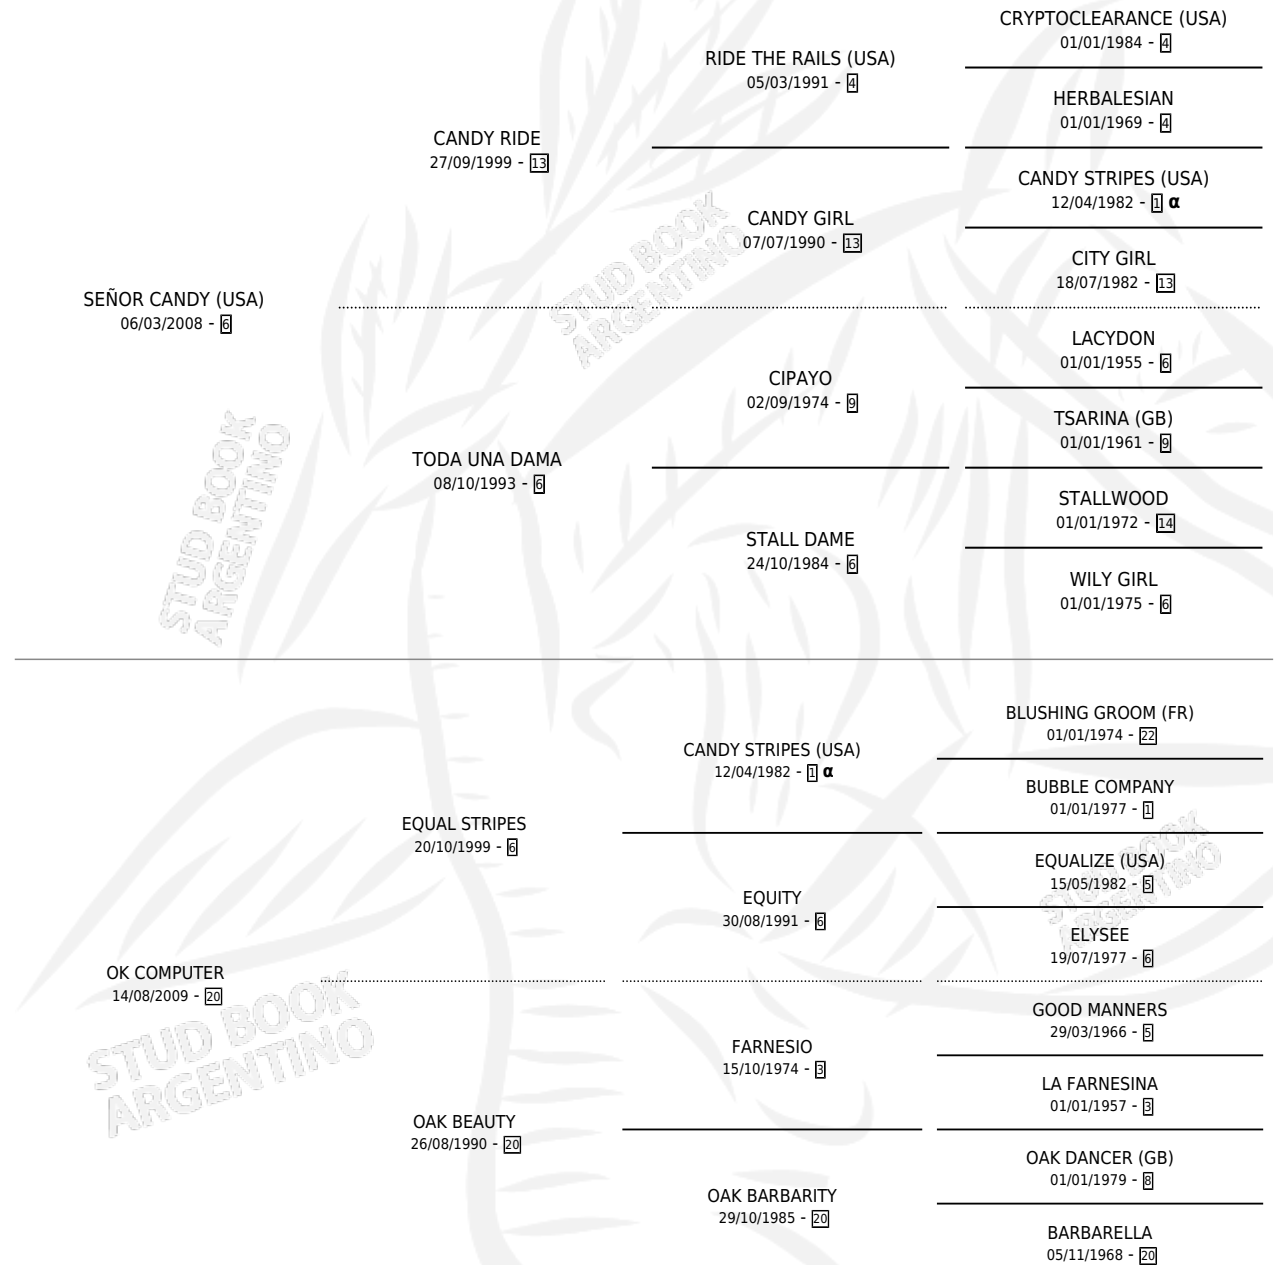

TARIFAZO

por **SEÑOR CANDY (USA)** y **OK COMPUTER** por **EQUAL STRIPES**

Argentina · Macho · Alazan · SP · 14/08/2016
Familia 20 · Volumen 42

ESTADO

TIPIFICACIÓN SANGUÍNEA	X
TIPIFICACIÓN POR ADN	✓
PASAPORTE	✓
IDENTIFICACIÓN POR MICROCHIP	✓
REPRODUCTOR	X

Lugar de nacimiento: Estirpe De Criadores
Criador: Estirpe De Criadores

PEDIGREE

INBREEDING : α

CAMPAÑA

Solo carreras oficiales de Argentina

POR EDAD

EDAD	CC	1°	2°	3°	4°	5°	NP	CLC	CLG	CLCG1	CLGG1	IMPORTE	GANANCIA / CC
3 AÑOS	1	0	0	0	0	0	1	0	0	0	0	\$0	\$0
5 AÑOS	6	1	0	1	0	1	3	0	0	0	0	\$222,850	\$37,142
6 AÑOS	1	0	0	0	0	0	1	0	0	0	0	\$0	\$0
TOTALES	8	1	0	1	0	1	5	0	0	0	0	\$222,850	\$27,856
%		12.5%	0.0%	12.5%	0.0%	12.5%	62.5%	0.0%	0.0%	0.0%	0.0%		

Ganador en San Isidro - \$222,850, a los 5 años.

POR DISTANCIA

HIPODROMO	CC	1°	2°	3°	4°	5°	NP	CLC	CLG	CLCG1	CLGG1	IMPORTE
PALERMO	4	0	0	1	0	0	3	0	0	0	0	\$16,800
1200 MTS	4	0	0	1	0	0	3	0	0	0	0	\$16,800
SAN ISIDRO	4	1	0	0	0	1	2	0	0	0	0	\$206,050
1200 MTS	3	0	0	0	0	1	2	0	0	0	0	\$6,050
1100 MTS	1	1	0	0	0	0	0	0	0	0	0	\$200,000