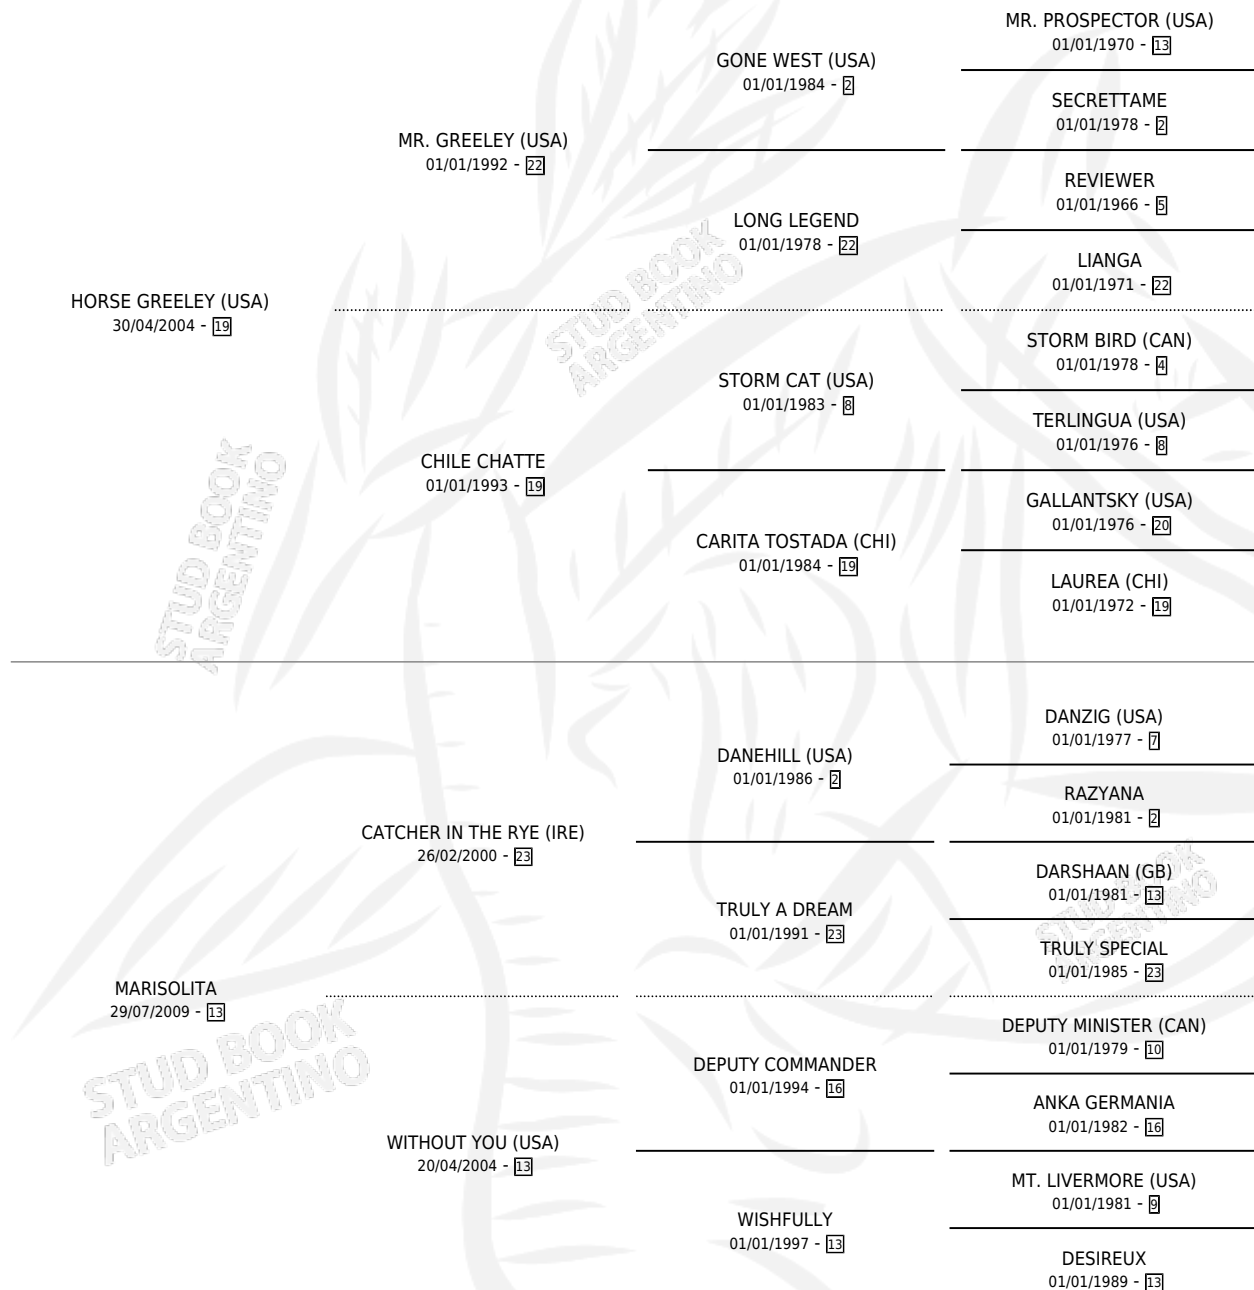

MIREYITA

por **HORSE GREELEY (USA)** y **MARISOLITA** por **CATCHER IN THE RYE (IRE)**

Argentina · Hembra · Zaino · SP · 23/07/2016
Familia 13 · Volumen 42

ESTADO

TIPIFICACIÓN SANGUÍNEA	X
TIPIFICACIÓN POR ADN	✓
PASAPORTE	✓
IDENTIFICACIÓN POR MICROCHIP	✓
REPRODUCTOR	✓

Lugar de nacimiento: Estirpe De Criadores
Criador: Estirpe De Criadores

~

HIJOS

	MACHOS	HEMBRAS
1 NACIERON	0	1
SIN ACTUACIONES		

PEDIGREE

CAMPAÑA

Solo carreras oficiales de Argentina

POR EDAD

Ganadora de 3 carreras en Palermo y La Plata - \$1,348,988, a los 4 y 5 años.

POR DISTANCIA

HIPODROMO	CC	1°	2°	3°	4°	5°	NP	CLC	CLG	CLCG1	CLGG1	IMPORTE
LA PLATA	17	2	2	5	1	2	5	0	0	0	0	\$705,988
1500 MTS	1	0	0	0	1	0	0	0	0	0	0	\$66,462
1700 MTS	1	0	0	1	0	0	0	0	0	0	0	\$89,084
1600 MTS	3	0	0	1	0	2	0	0	0	0	0	\$89,642
1400 MTS	3	1	0	1	0	0	1	0	0	0	0	\$165,800
1200 MTS	4	1	0	1	0	0	2	0	0	0	0	\$162,300
1000 MTS	2	0	1	1	0	0	0	0	0	0	0	\$83,000
1100 MTS	2	0	1	0	0	0	1	0	0	0	0	\$49,700
1300 MTS	1	0	0	0	0	0	1	0	0	0	0	\$0
PALERMO	5	1	1	0	1	1	1	0	0	0	0	\$643,000
1600 MTS	1	0	0	0	0	1	0	0	0	0	0	\$27,500
1400 MTS	3	1	1	0	1	0	0	0	0	0	0	\$615,500
1200 MTS	1	0	0	0	0	0	1	0	0	0	0	\$0