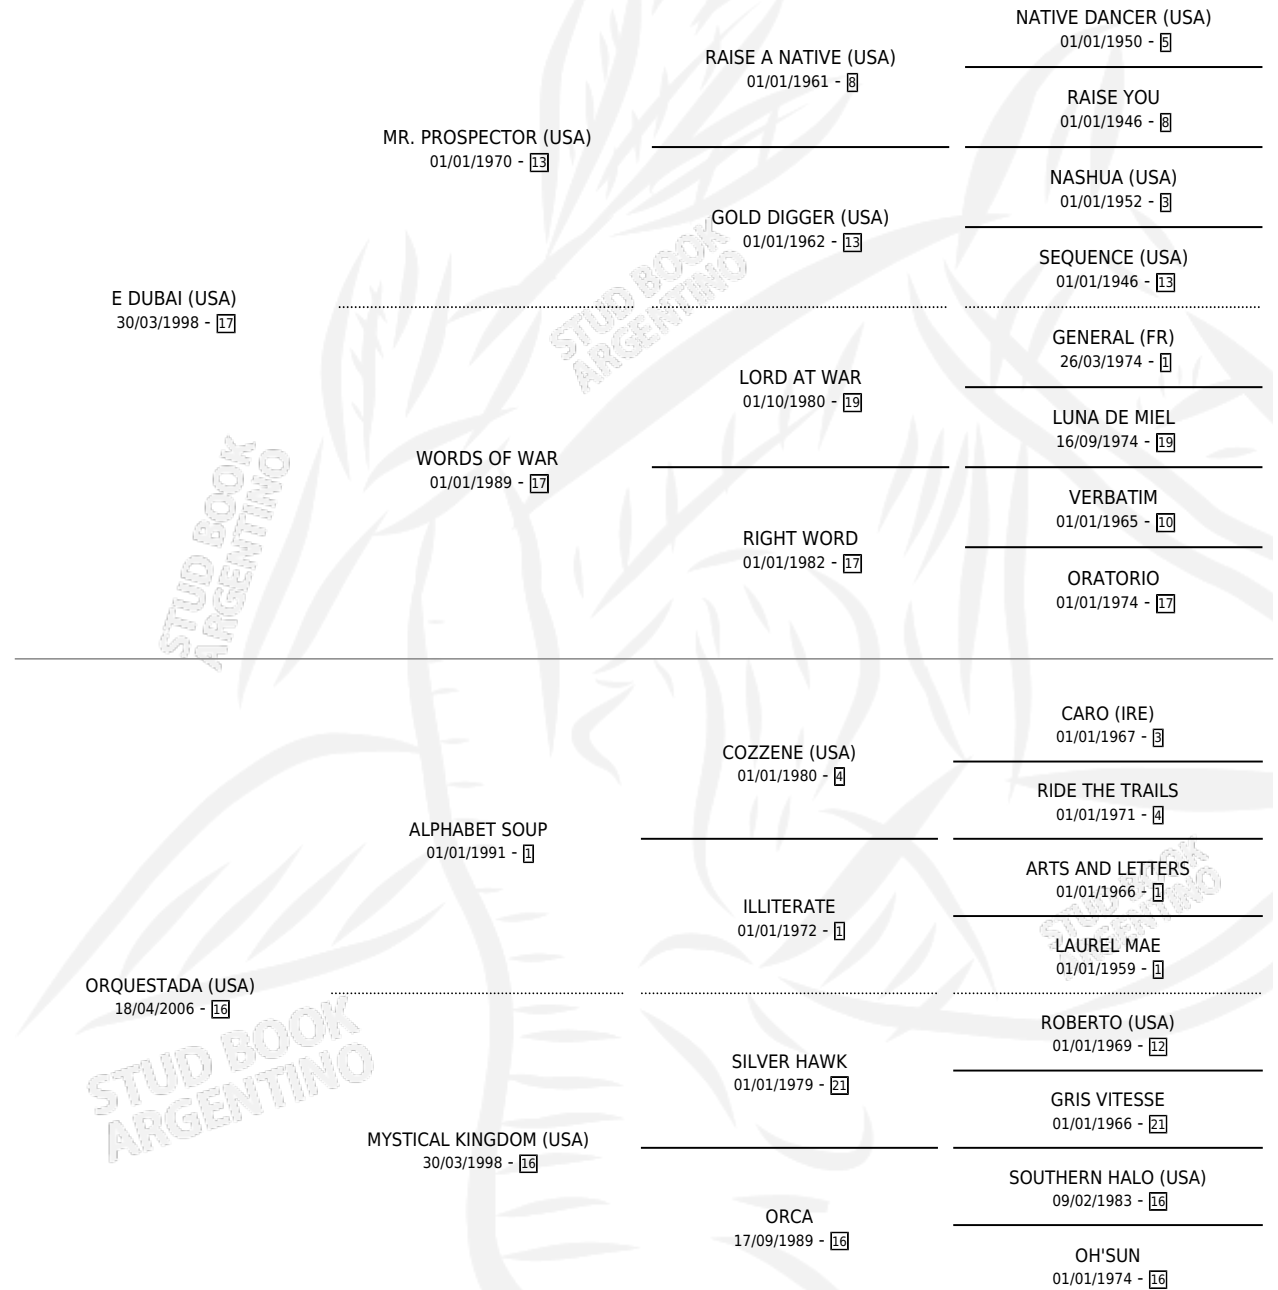

ONDINA DUBAI

por E DUBAI (USA) y ORQUESTADA (USA) por ALPHABET SOUP

Argentina · Hembra · Zaino · SP · 03/08/2016
Familia 16-d · Volumen 42

ESTADO

TIPIFICACIÓN SANGUÍNEA	X
TIPIFICACIÓN POR ADN	✓
PASAPORTE	✓
IDENTIFICACIÓN POR MICROCHIP	✓
REPRODUCTOR	X

Lugar de nacimiento: La Esperanza

Criador: La Esperanza

PEDIGREE

EXPORTACIÓN / IMPORTACIÓN

FECHA	MOVIMIENTO	PAÍS
03/12/2019	EXPORTADO	ESTADOS UNIDOS

~

CAMPAÑA

Solo carreras oficiales de Argentina