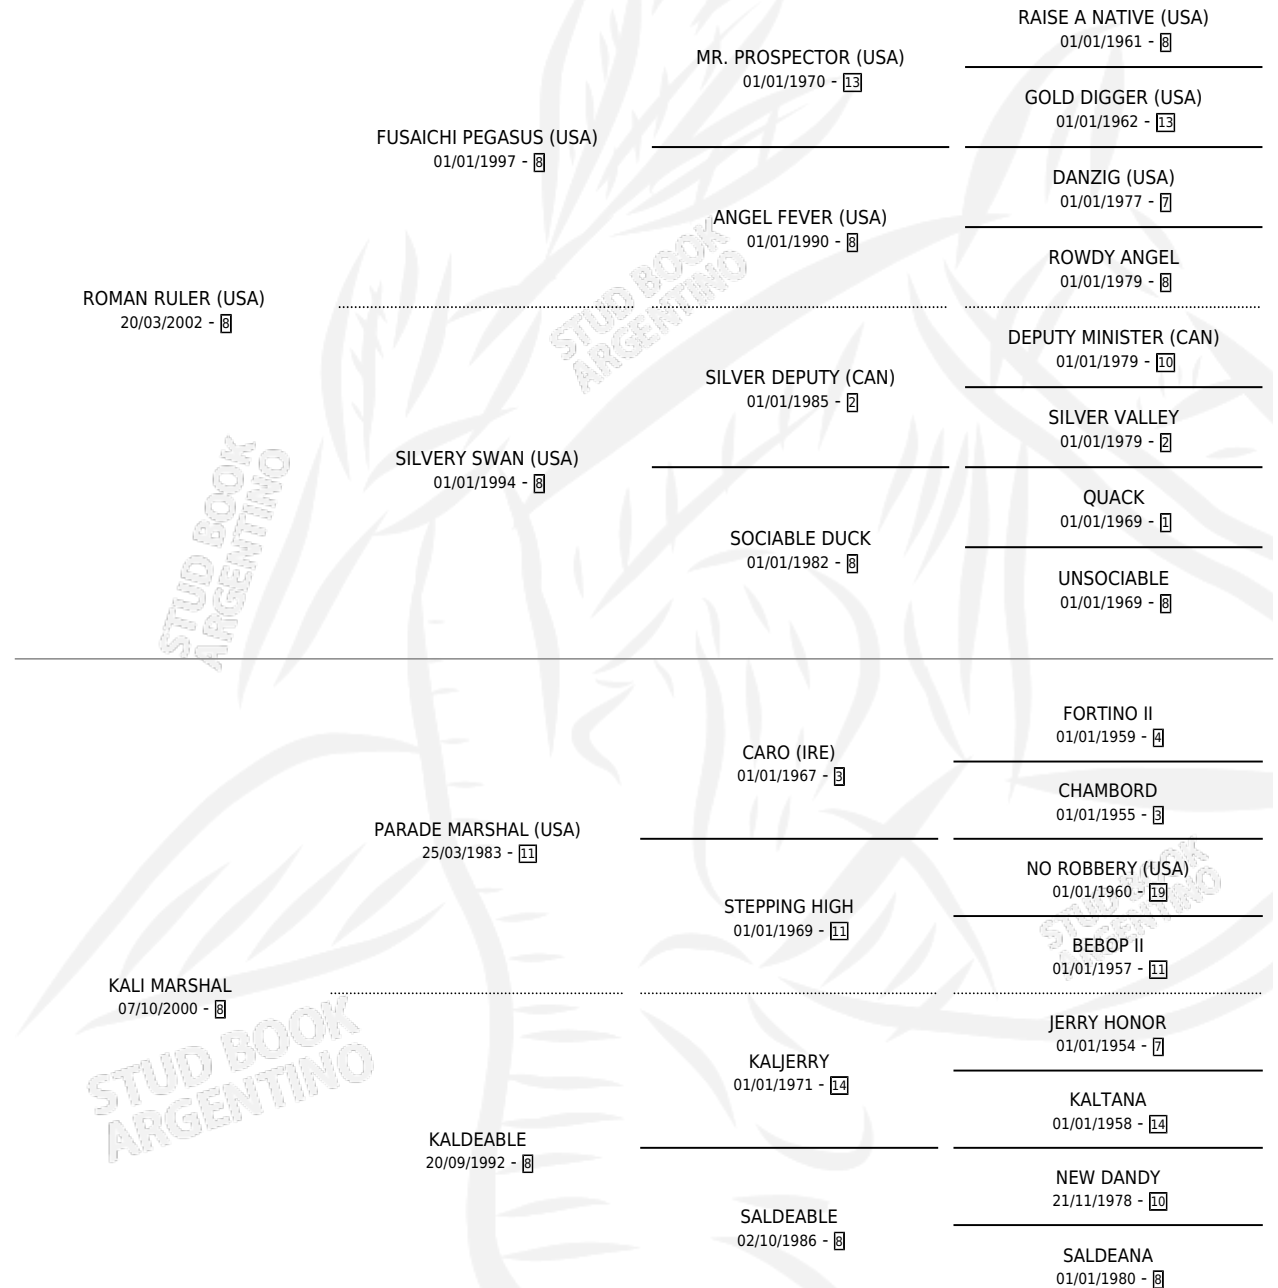

Lugar de nacimiento: Vacacion

Criador: Vacacion

~

HIJOS

	MACHOS	HEMBRAS
3 NACIERON	1	2
1 CORRIERON	1	0

SIN ACTUACIONES

PEDIGREE

CAMPAÑA