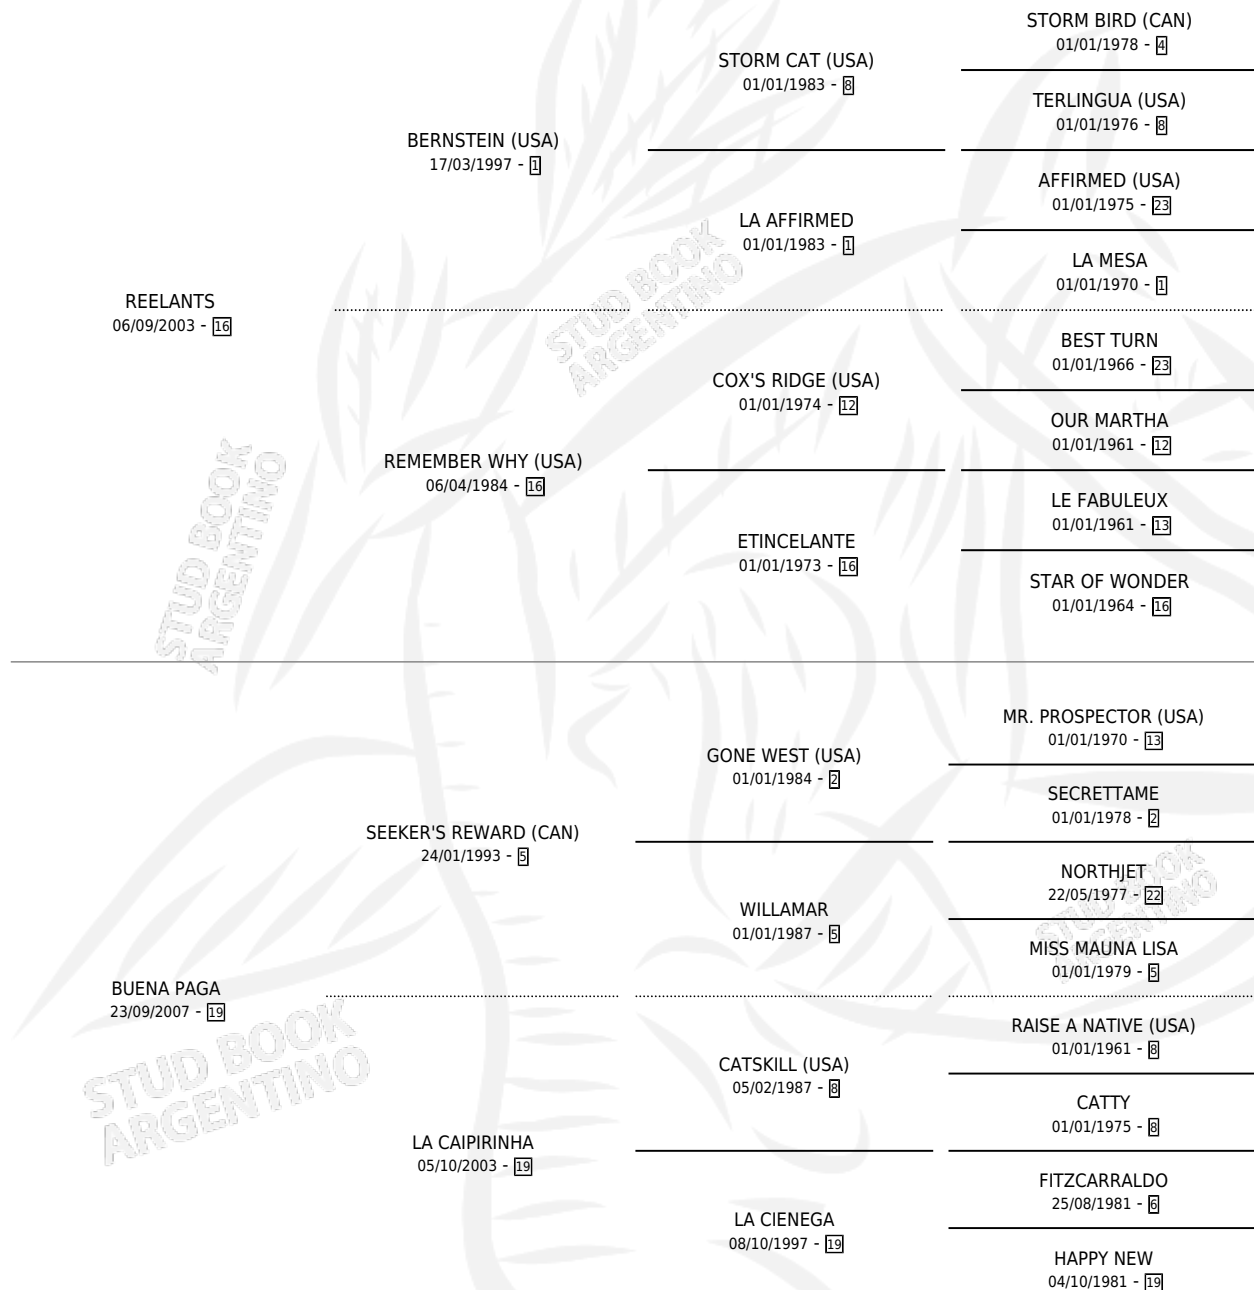

REE PAGA

por REELANTS y BUENA PAGA por SEEKER'S REWARD (CAN)

Argentina · Hembra · Alazan · SP · 20/07/2016
Familia 19-c · Volumen 42

ESTADO

TIPIFICACIÓN SANGUÍNEA	X
TIPIFICACIÓN POR ADN	✓
PASAPORTE	X
IDENTIFICACIÓN POR MICROCHIP	✓
REPRODUCTOR	X

Lugar de nacimiento: Melipal
Criador: Sin dato

PEDIGREE

REE PAGA

Datos oficiales del Stud Book Argentino

Documento generado el 04/05/2026

studbook.org.ar