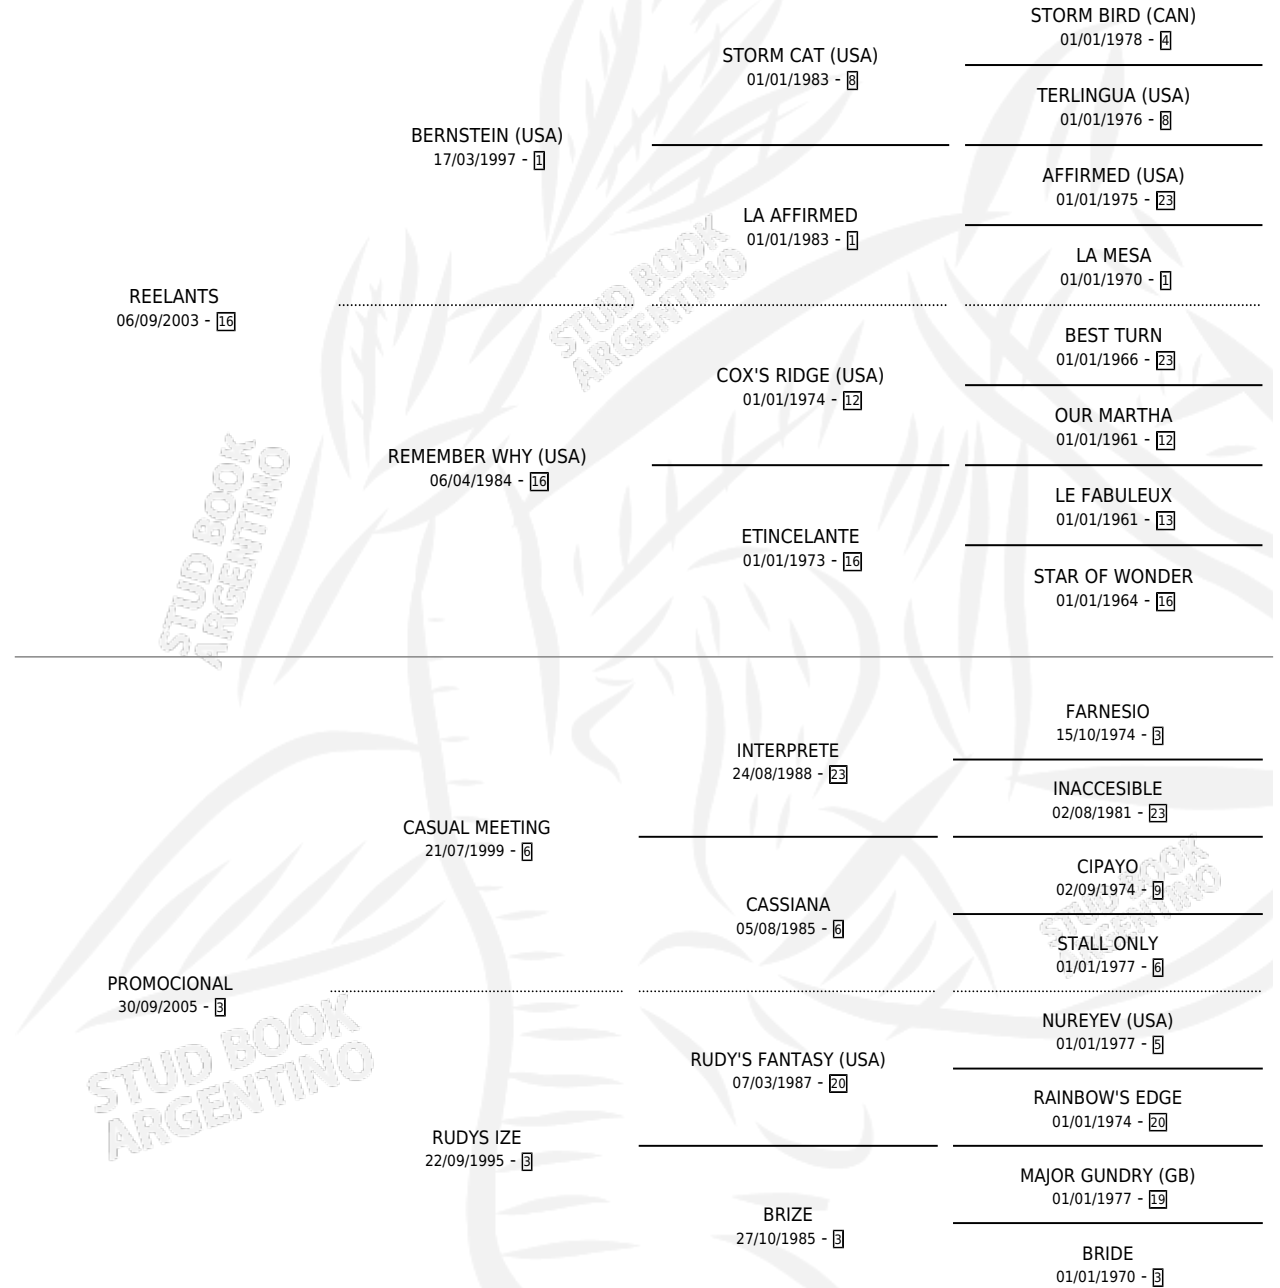

REE PROMOCIONAL

por REELANTS y PROMOCIONAL por CASUAL MEETING

Argentina · Hembra · Alazan · SP · 15/07/2016
Familia 3-b · Volumen 42

ESTADO

TIPIFICACIÓN SANGUÍNEA	X
TIPIFICACIÓN POR ADN	X
PASAPORTE	X
IDENTIFICACIÓN POR MICROCHIP	X
REPRODUCTOR	X

Lugar de nacimiento: Melipal

Criador: Melipal

PEDIGREE

REE PROMOCIONAL

Datos oficiales del Stud Book Argentino

Documento generado el 10/05/2026

studbook.org.ar