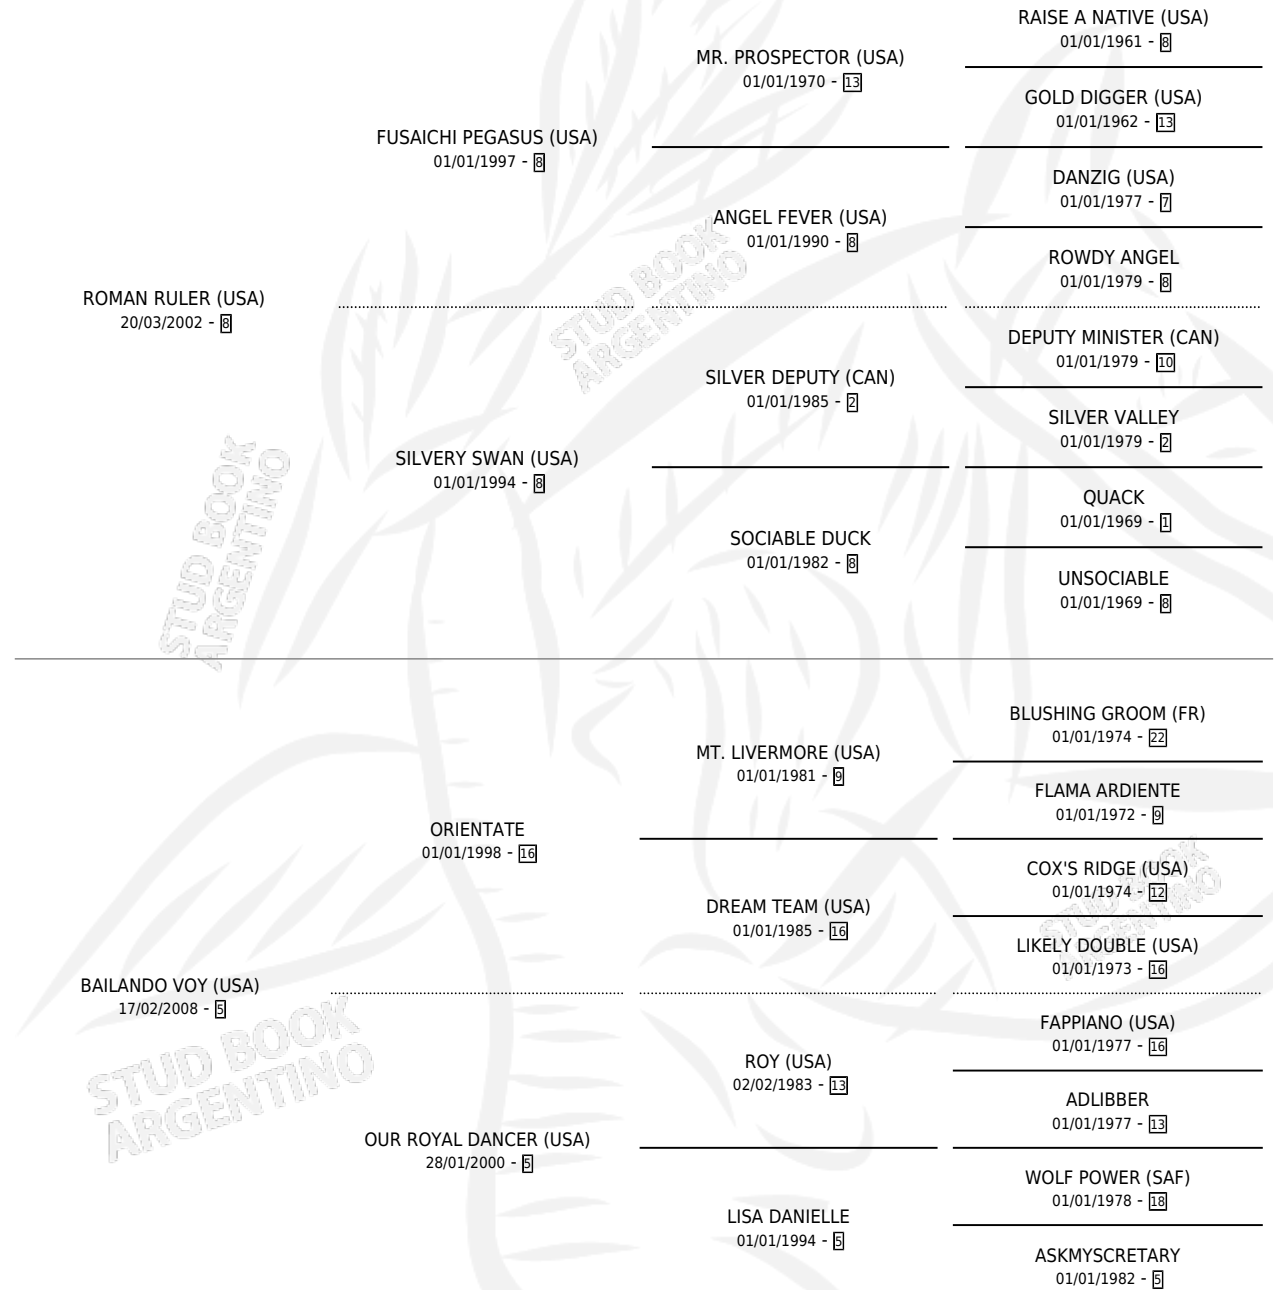

TAUTOLOGICO

por **ROMAN RULER (USA)** y **BAILANDO VOY (USA)** por **ORIENTATE**

Argentina · Macho · Zaino · SP · 02/08/2016
Familia 5-h · Volumen 42

ESTADO

| | |
|------------------------------|---|
| TIPIFICACIÓN SANGUÍNEA | X |
| TIPIFICACIÓN POR ADN | X |
| PASAPORTE | X |
| IDENTIFICACIÓN POR MICROCHIP | X |
| REPRODUCTOR | X |

Lugar de nacimiento: De La Pomme
Criador: De La Pomme

PEDIGREE

TAUTOLOGICO

Datos oficiales del Stud Book Argentino

Documento generado el 22/05/2026

studbook.org.ar