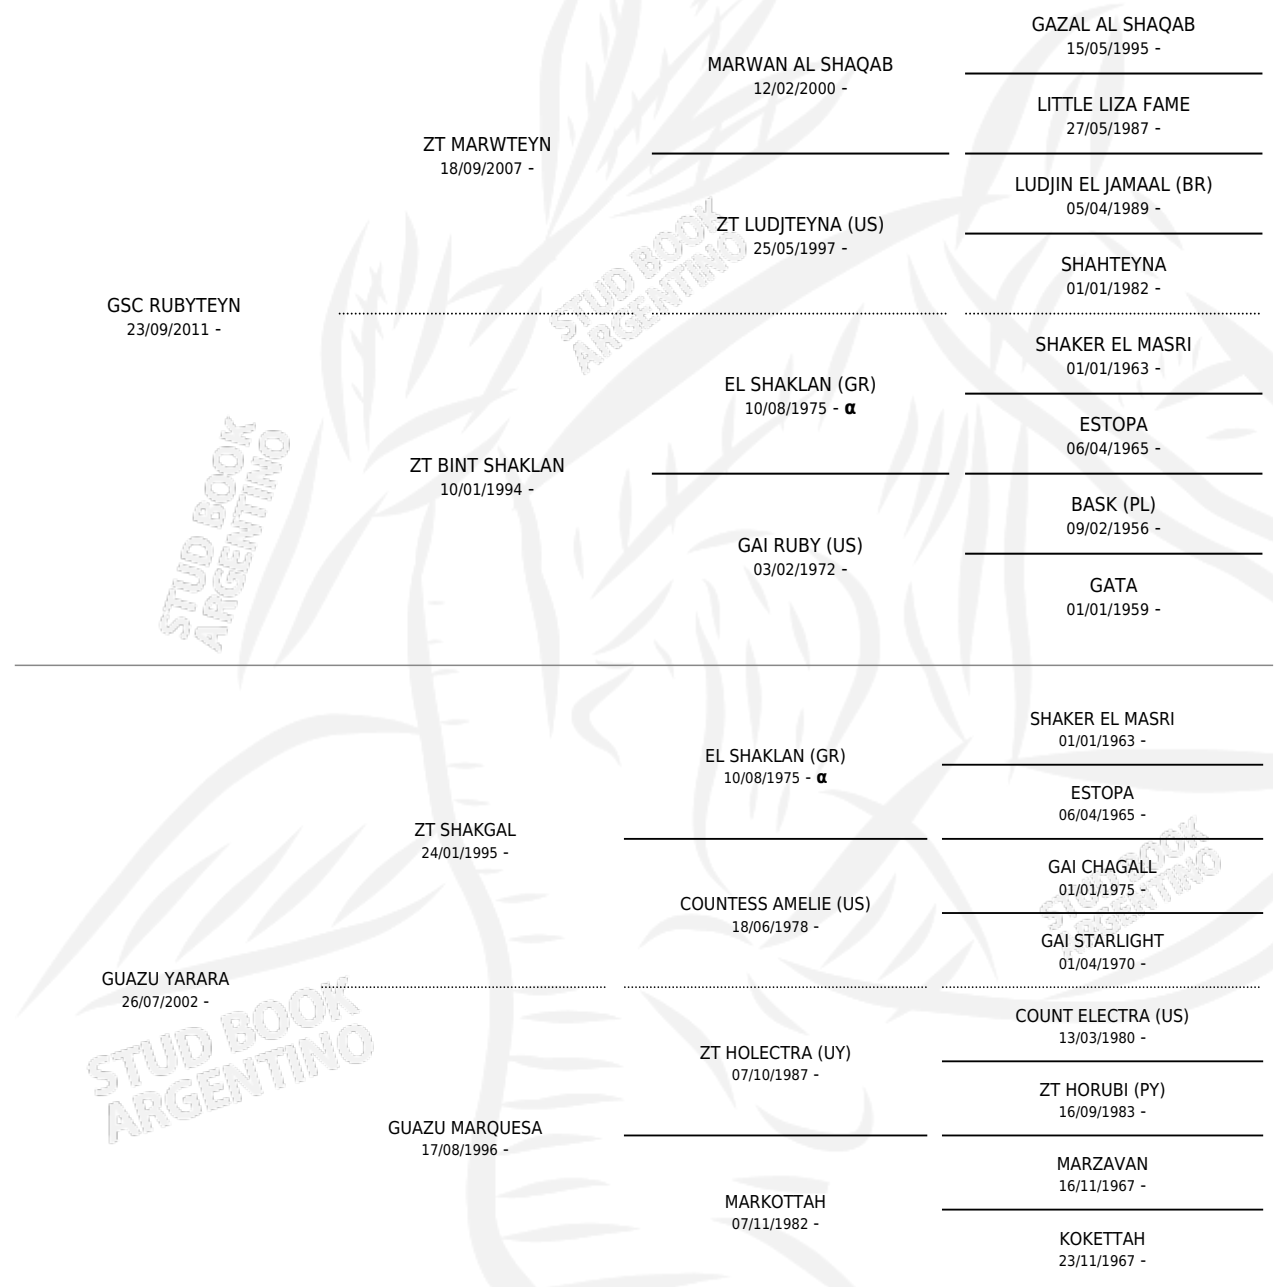

## PEDIGREE

Argentina · Macho · Tordillo · AP · 09/08/2016  
Familia · Volumen 42

### ESTADO

TIPIFICACIÓN SANGUÍNEA	X
TIPIFICACIÓN POR ADN	X
PASAPORTE	X
IDENTIFICACIÓN POR MICROCHIP	X
REPRODUCTOR	X

**Lugar de nacimiento:** La Encandilada  
**Criador:** La Encandilada

INBREEDING : α