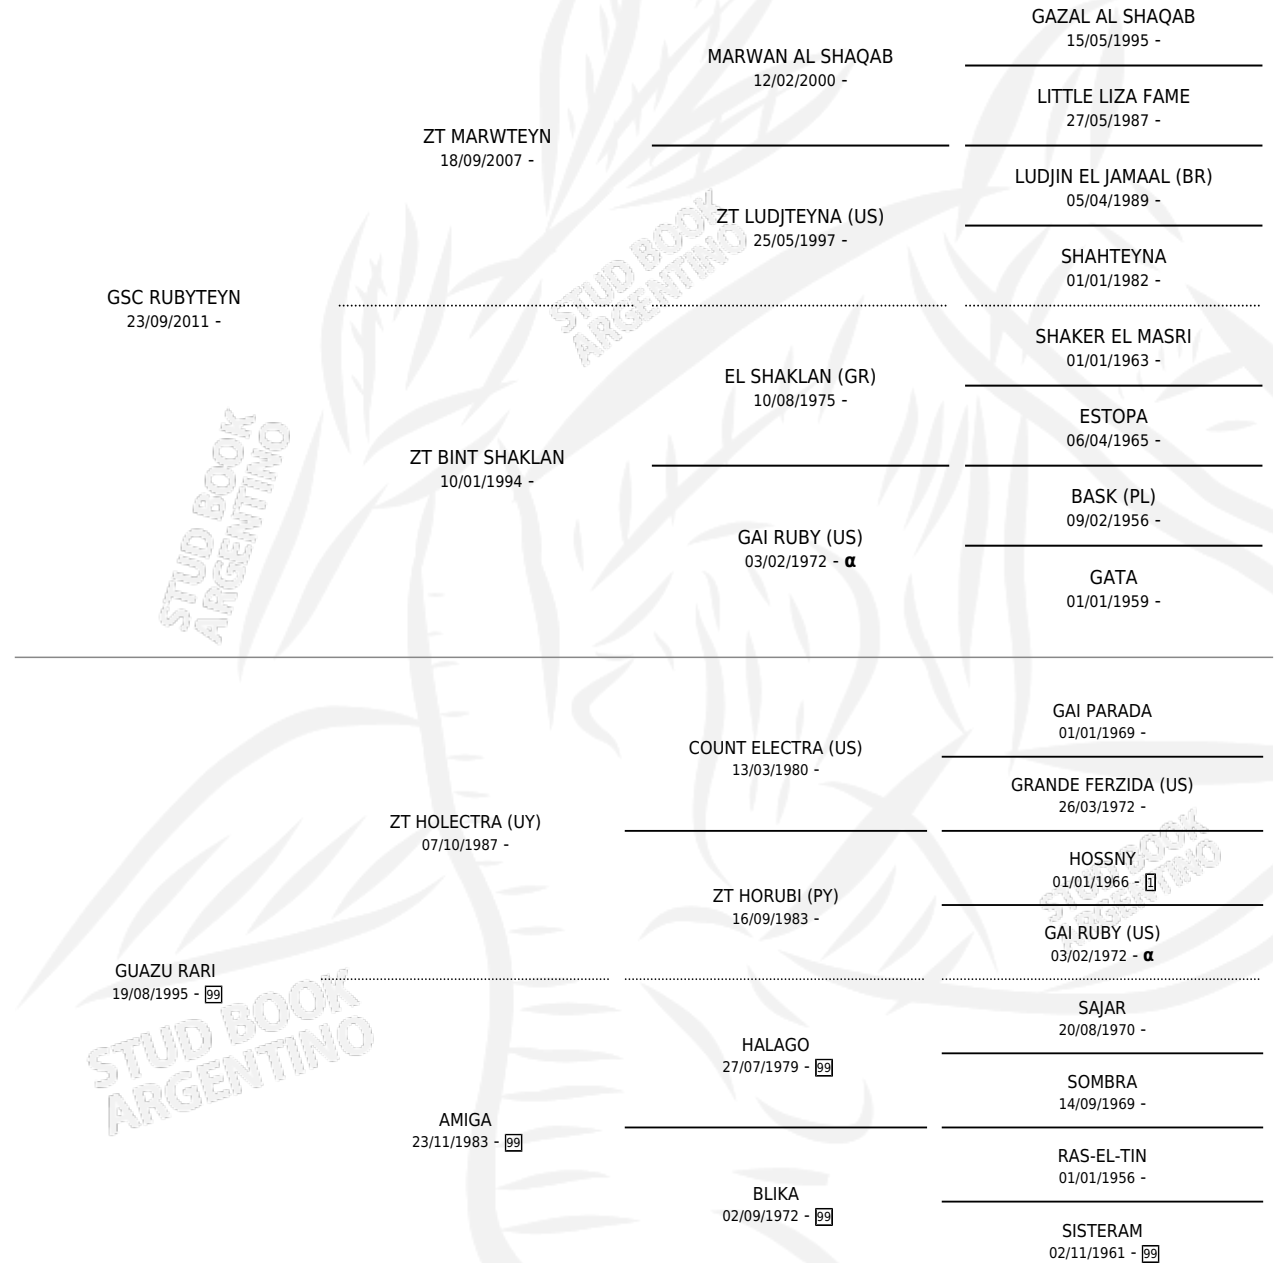

GUAZU RUSTICO

por GSC RUBYTEYN y GUAZU RARI por ZT HOLECTRA (UY)

Argentina · Macho · Tordillo · AP · 01/08/2016
Familia 99 · Volumen 42

ESTADO

TIPIFICACIÓN SANGUÍNEA	X
TIPIFICACIÓN POR ADN	X
PASAPORTE	X
IDENTIFICACIÓN POR MICROCHIP	X
REPRODUCTOR	X

Lugar de nacimiento: La Encandilada
Criador: La Encandilada

PEDIGREE

INBREEDING : α

GUAZU RUSTICO

Datos oficiales del Stud Book Argentino

Documento generado el 05/05/2026

studbook.org.ar