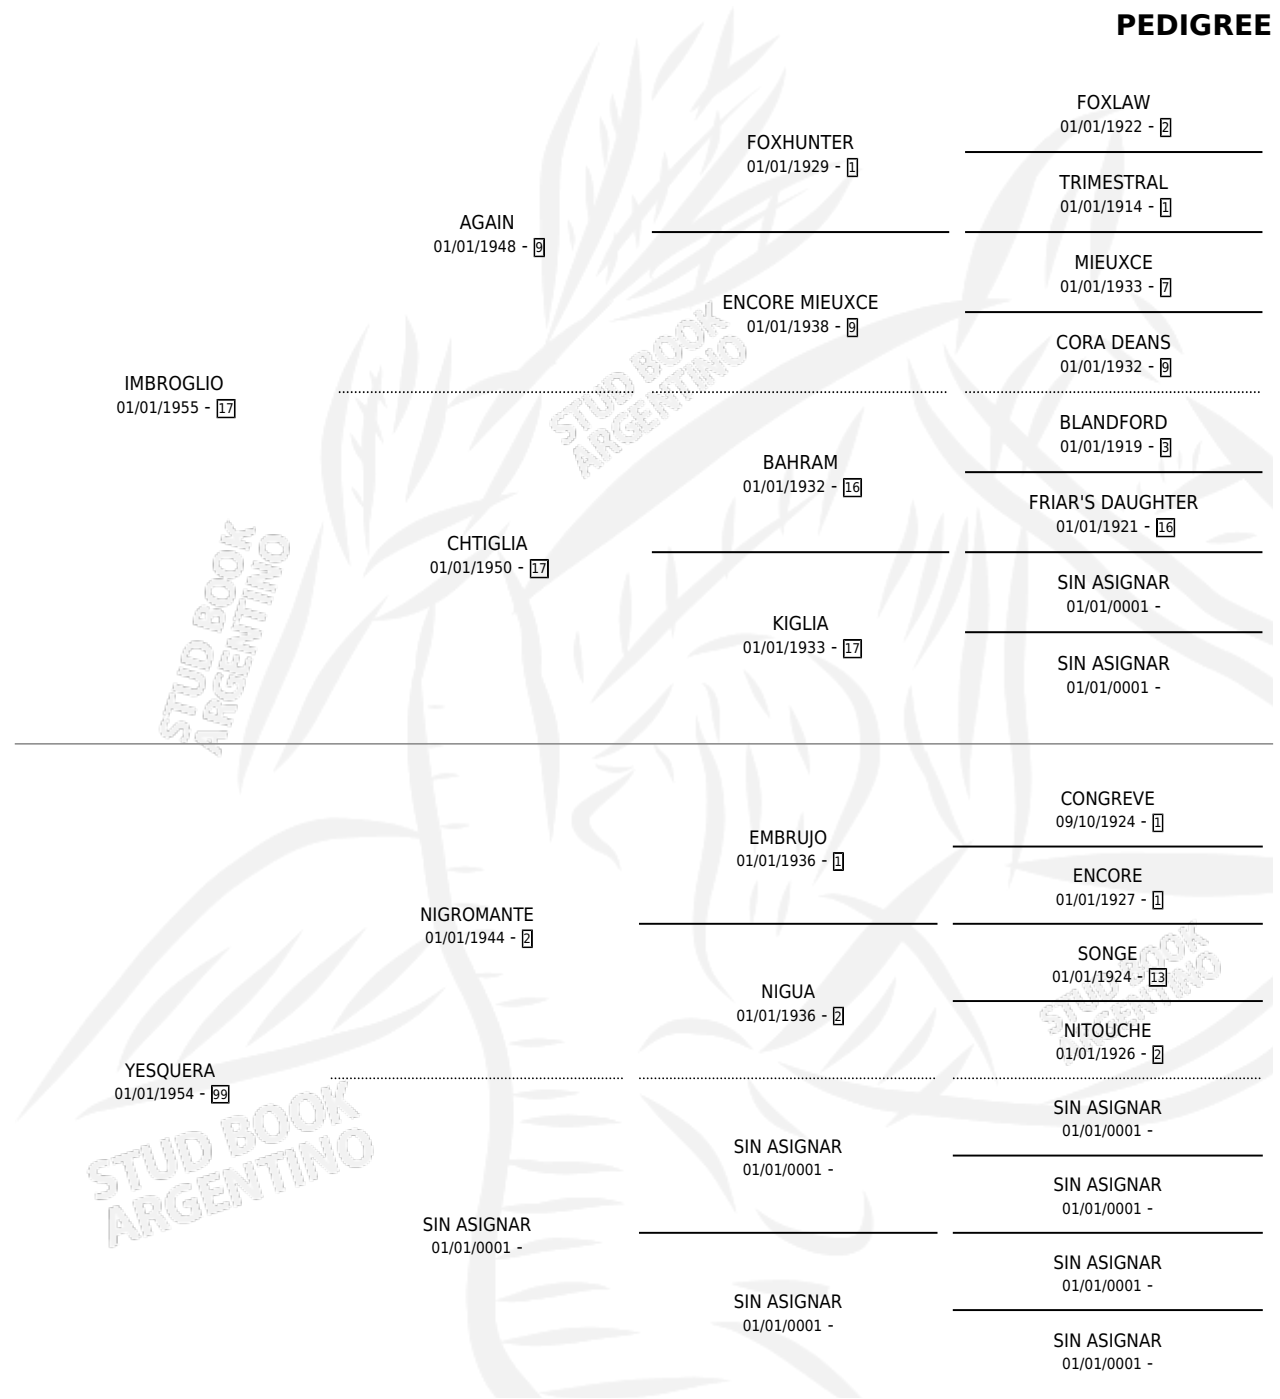

EL TAURA

PEDIGREE

por **IMBROGLIO** y **YESQUERA** por **NIGROMANTE**

Argentina · Macho · Alazan · SP · 01/01/1963
Familia 99 · Volumen 25

ESTADO

TIPIFICACIÓN SANGUÍNEA	X
TIPIFICACIÓN POR ADN	X
PASAPORTE	X
IDENTIFICACIÓN POR MICROCHIP	X
REPRODUCTOR	X

Lugar de nacimiento: Campo particular

Criador: Sin dato

~

HIJOS

	MACHOS	HEMBRAS
5 NACIERON	1	4
SIN ACTUACIONES		

EL TAURA

Datos oficiales del Stud Book Argentino

Documento generado el 09/05/2026